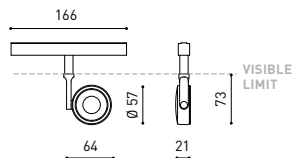

GRÖßE

ZUBEHÖR

HIGH CHROMATIC LED

TRACK 48V OPTIONS

PREISE

GERMAN
DESIGN
AWARD
WINNER
2019

GOOD
DESIGN

Name	SIX S 48V DIM DALI 17° 4000K WT
Artikelnummer	A3330212WT
Farbe	Weiß strukturiert
RAL	9016
Kategorie	TRACKLIGHTS

PRODUKT

SIX S 48V DIM DALI 17° 4000K WT

A3330212WT

Weiß strukturiert

9016

TRACKLIGHTS

LICHTINFORMATIONEN

Lichtquelle	LED
Bruttolichtstrom	1100 Lm
Leistung	8,5 W
Leistungswerte des Systems	8,95 W
Farbtemperatur	4000 K
Farbwiedergabeindex	CRI>90
Farbstabilität	Mac Adam Step 2
Abstrahlwinkel	17°
Leuchtenwirkungsgrad (LOR)	86%
Lichtausbeute	129 Lm/W
Stromstärke	500 mA
Helligkeitssteuerung	DALI
Steuerung über Bluetooth	Bitte anfragen
Vorschaltgerät	Inklusiv
Schutzklasse	III
Spannung	48 Vdc
Energieeffizienzklasse	A+
Nutzlebensdauer der LED in Betriebsstunden	L80B10 (Tj=85°C) >60.000h

ANDERE DATEN

Dichtigkeit	IP20
Schwenkwinkel	310°
Drehwinkel	360°
Schiennentyp	Track 48V
Gewicht	164 g.
Gewicht inkl. Verpackung	210 g.
Abmessungen der Verpackung	190 × 145 × 24 mm.
Stück pro Verpackung	1
Materialien	Aluminium / Polycarbonat

Six 48V ist eine Strahlerfamilie für Niedervoltschienen, die sich durch ihre Leichtigkeit und Eleganz auszeichnet. Erhältlich in den Größen L, M, S, XS und XS Double. Sein Körper hat eine Scheibenform und ist leicht abgerundet, was eine innovative Kombination aus Reflektor und Linse einschließt. Die gemeinsame Aktion beider schafft es, die Lichtstrahlen mit der maximalen Gleichmäßigkeit in einem minimalen Abstand zu lenken, der ihr differenziertes Design - reduziert und minimalistisch - ermöglicht. Darüber hinaus bietet der Gelenkarm eine große Bewegungsfreiheit, um den Strahler in alle Richtungen zu führen.