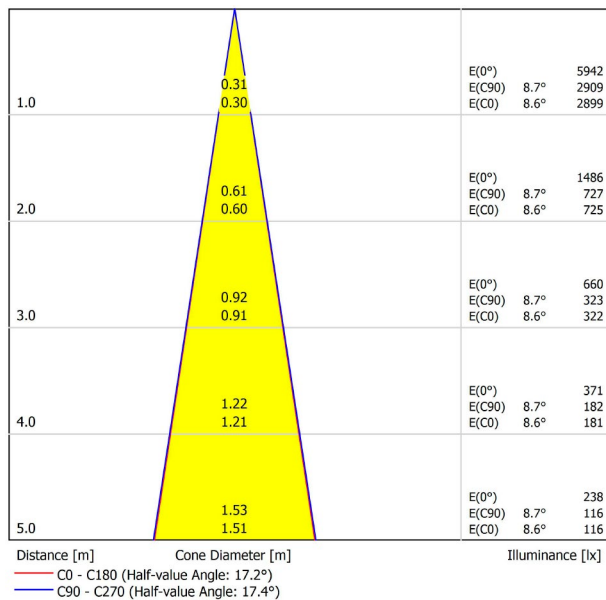

PRODUKT

SIX S 48V DIM DALI 17° 4000K WT

A3330212WT

Weiß strukturiert

9016

TRACKLIGHTS

LICHTINFORMATIONEN

Lichtquelle	LED
Bruttolichtstrom	1100 Lm
Leistung	8,5 W
Leistungswerte des Systems	8,95 W
Farbtemperatur	4000 K
Farbwiedergabeindex	CRI>90
Farbstabilität	Mac Adam Step 2
Abstrahlwinkel	17°
Leuchtenwirkungsgrad (LOR)	86%
Lichtausbeute	129 Lm/W
Stromstärke	500 mA
Helligkeitssteuerung	DALI
Steuerung über Bluetooth	Bitte anfragen
Vorschaltgerät	Inklusiv
Schutzklasse	III
Spannung	48 Vdc
Energieeffizienzklasse	A+
Nutzlebensdauer der LED in Betriebsstunden	L80B10 (Tj=85°C) >60.000h

ANDERE DATEN

Dichtigkeit	IP20
Schwenkwinkel	310°
Drehwinkel	360°
Schiennentyp	Track 48V
Gewicht	164 g.
Gewicht inkl. Verpackung	210 g.
Abmessungen der Verpackung	190 × 145 × 24 mm.
Stück pro Verpackung	1
Materialien	Aluminium / Polycarbonat

POLAR-KOORDINATEN DIAGRAMM

KEGELDIAGRAMM

FÜR DIE PRODUKTPRÄSENTATION

Vivid Model Colour Temperature	2700K	3000K	3500K	4000K	Light Pink
📖 Reading			•	•	
🥬 Fruits & Vegetables		•	•		
🍞 Bakery	•				
👤 Retail		•	•		
💄 Cosmetics			•	•	
🥩 Meat					•
🐟 Fish				•	
🐠 Seafood				•	•