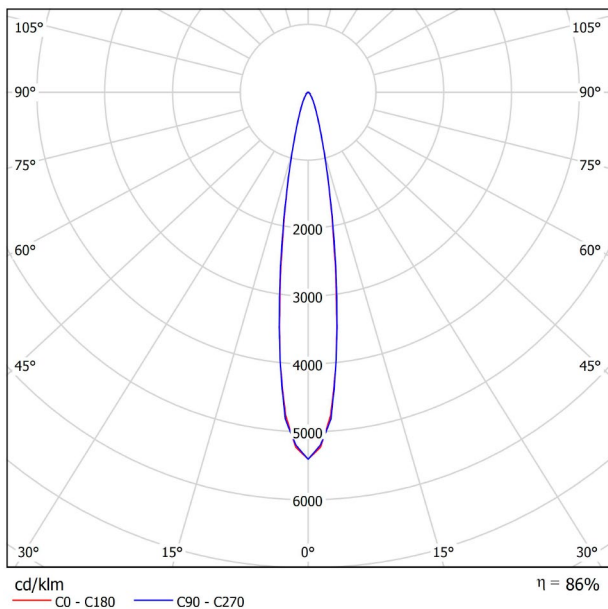

PRODUKT

SIX S 48V DIM DALI 17° 4000K WT

A3330212WT

Weiß strukturiert

9016

TRACKLIGHTS

LICHTINFORMATIONEN

Lichtquelle	LED
Bruttolichtstrom	1100 Lm
Leistung	8,5 W
Leistungswerte des Systems	8,95 W
Farbtemperatur	4000 K
Farbwiedergabeindex	CRI>90
Farbstabilität	Mac Adam Step 2
Abstrahlwinkel	17°
Leuchtenwirkungsgrad (LOR)	86%
Lichtausbeute	129 Lm/W
Stromstärke	500 mA
Helligkeitssteuerung	DALI
Steuerung über Bluetooth	Bitte anfragen
Vorschaltgerät	Inklusiv
Schutzklasse	III
Spannung	48 Vdc
Energieeffizienzklasse	A+
Nutzlebensdauer der LED in Betriebsstunden	L80B10 (Tj=85°C) >60.000h

ANDERE DATEN

Dichtigkeit	IP20
Schwenkwinkel	310°
Drehwinkel	360°
Schiennentyp	Track 48V
Gewicht	164 g.
Gewicht inkl. Verpackung	210 g.
Abmessungen der Verpackung	190 × 145 × 24 mm.
Stück pro Verpackung	1
Materialien	Aluminium / Polycarbonat

POLAR-KOORDINATEN DIAGRAMM

KEGELDIAGRAMM

FÜR DIE PRODUKTPRÄSENTATION

Vivid Model Colour Temperature	2700K	3000K	3500K	4000K	Light Pink
📖 Reading			•	•	
🥬 Fruits & Vegetables		•	•		
🍞 Bakery	•				
👤 Retail		•	•		
💄 Cosmetics			•	•	
🥩 Meat					•
🐟 Fish				•	
🐠 Seafood				•	•