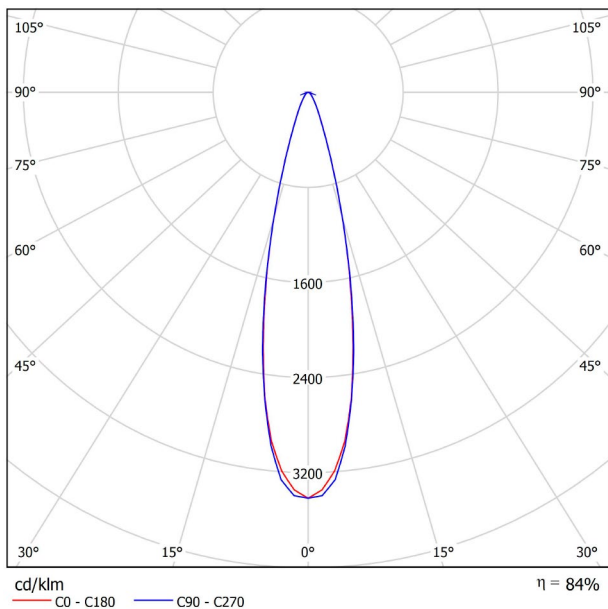

GRÖÖE

ZUBEHÖR

HIGH CHROMATIC LED

TRACK 48V OPTIONS

PREISE

Name	SIX S 48V DIM DALI 24° 2700K NT
Artikelnummer	A3330220NT
Farbe	Schwarz strukturiert
RAL	9005
Kategorie	TRACKLIGHTS

LICHTINFORMATIONEN

Lichtquelle	LED
Bruttolichtstrom	1030 Lm
Leistung	8,5 W
Leistungswerte des Systems	8,95 W
Farbtemperatur	2700 K
Farbwiedergabeindex	CRI>90
Farbstabilität	Mac Adam Step 2
Abstrahlwinkel	24°
Leuchtenwirkungsgrad (LOR)	84%
Lichtausbeute	121 Lm/W
Stromstärke	500 mA
Helligkeitssteuerung	DALI
Steuerung über Bluetooth	Bitte anfragen
Vorschaltgerät	Inklusiv
Schutzklasse	III
Spannung	48 Vdc
Energieeffizienzklasse	A+
Nutzlebensdauer der LED in Betriebsstunden	L80B10 (Tj=85°C) >60.000h

ANDERE DATEN

Dichtigkeit	IP20
Schwenkwinkel	310°
Drehwinkel	360°
Schiennentyp	Track 48V
Gewicht	164 g.
Gewicht inkl. Verpackung	210 g.
Abmessungen der Verpackung	190 x 145 x 24 mm.
Stück pro Verpackung	1
Materialien	Aluminium / Polycarbonat

POLAR-KOORDINATEN DIAGRAMM

KEGELDIAGRAMM

FÜR DIE PRODUKTPRÄSENTATION

Vivid Model Colour Temperature	2700K	3000K	3500K	4000K	Light Pink
📖 Reading			•	•	
🥬 Fruits & Vegetables		•	•		
🍞 Bakery	•				
👤 Retail		•	•		
💄 Cosmetics			•	•	
🥩 Meat					•
🐟 Fish				•	
🐠 Seafood				•	•