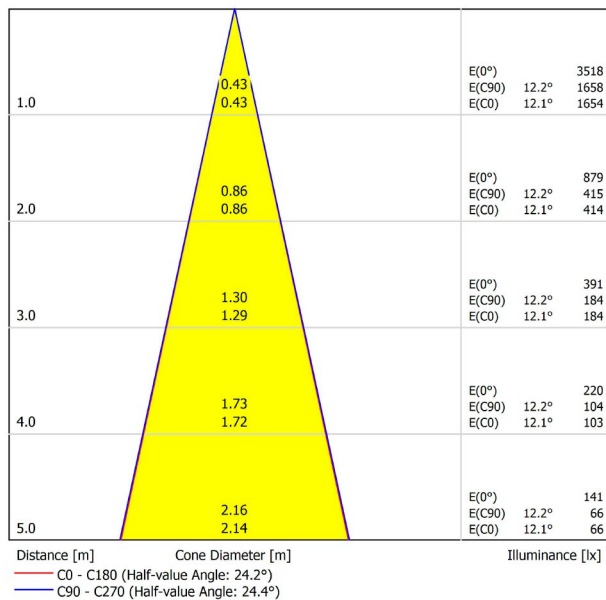

GRÖÖE

ZUBEHÖR

HIGH CHROMATIC LED

TRACK 48V OPTIONS

PREISE

Name	SIX S 48V DIM DALI 24° 2700K NT
Artikelnummer	A3330220NT
Farbe	Schwarz strukturiert
RAL	9005
Kategorie	TRACKLIGHTS

LICHTINFORMATIONEN

Lichtquelle	LED
Bruttolichtstrom	1030 Lm
Leistung	8,5 W
Leistungswerte des Systems	8,95 W
Farbtemperatur	2700 K
Farbwiedergabeindex	CRI>90
Farbstabilität	Mac Adam Step 2
Abstrahlwinkel	24°
Leuchtenwirkungsgrad (LOR)	84%
Lichtausbeute	121 Lm/W
Stromstärke	500 mA
Helligkeitssteuerung	DALI
Steuerung über Bluetooth	Bitte anfragen
Vorschaltgerät	Inklusiv
Schutzklasse	III
Spannung	48 Vdc
Energieeffizienzklasse	A+
Nutzlebensdauer der LED in Betriebsstunden	L80B10 (Tj=85°C) >60.000h

ANDERE DATEN

Dichtigkeit	IP20
Schwenkwinkel	310°
Drehwinkel	360°
Schiennentyp	Track 48V
Gewicht	164 g.
Gewicht inkl. Verpackung	210 g.
Abmessungen der Verpackung	190 x 145 x 24 mm.
Stück pro Verpackung	1
Materialien	Aluminium / Polycarbonat

POLAR-KOORDINATEN DIAGRAMM

KEGELDIAGRAMM

FÜR DIE PRODUKTPRÄSENTATION

Vivid Model Colour Temperature	2700K	3000K	3500K	4000K	Light Pink
📖 Reading			•	•	
🥬 Fruits & Vegetables		•	•		
🍞 Bakery	•				
👤 Retail		•	•		
💄 Cosmetics			•	•	
🥩 Meat					•
🐟 Fish				•	
🐠 Seafood				•	•