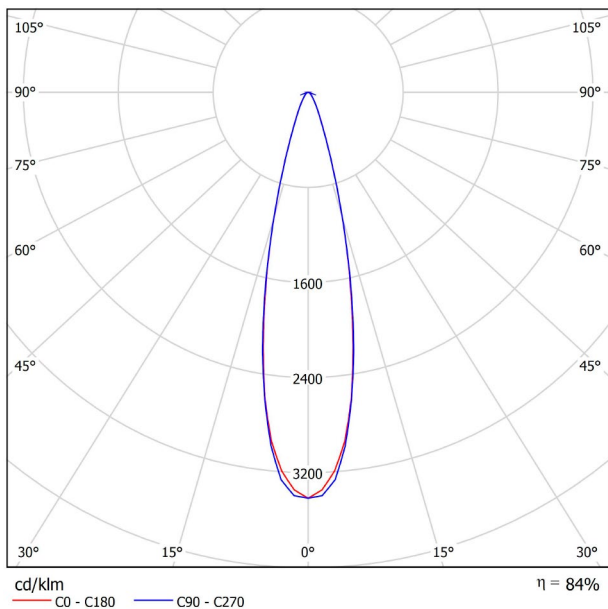

PRODUKT

SIX S 48V DIM DALI 24° 2700K WT

A3330220WT

Weiß strukturiert

9016

TRACKLIGHTS

LICHTINFORMATIONEN

Lichtquelle	LED
Bruttolichtstrom	1030 Lm
Leistung	8,5 W
Leistungswerte des Systems	8,95 W
Farbtemperatur	2700 K
Farbwiedergabeindex	CRI>90
Farbstabilität	Mac Adam Step 2
Abstrahlwinkel	24°
Leuchtenwirkungsgrad (LOR)	84%
Lichtausbeute	121 Lm/W
Stromstärke	500 mA
Helligkeitssteuerung	DALI
Steuerung über Bluetooth	Bitte anfragen
Vorschaltgerät	Inklusiv
Schutzklasse	III
Spannung	48 Vdc
Energieeffizienzklasse	A+
Nutzlebensdauer der LED in Betriebsstunden	L80B10 (Tj=85°C) >60.000h

ANDERE DATEN

Dichtigkeit	IP20
Schwenkwinkel	310°
Drehwinkel	360°
Schiennentyp	Track 48V
Gewicht	164 g.
Gewicht inkl. Verpackung	210 g.
Abmessungen der Verpackung	190 × 145 × 24 mm.
Stück pro Verpackung	1
Materialien	Aluminium / Polycarbonat

POLAR-KOORDINATEN DIAGRAMM

KEGELDIAGRAMM

FÜR DIE PRODUKTPRÄSENTATION

Vivid Model Colour Temperature	2700K	3000K	3500K	4000K	Light Pink
📖 Reading			•	•	
🥬 Fruits & Vegetables		•	•		
🍞 Bakery	•				
👤 Retail		•	•		
💄 Cosmetics			•	•	
🥩 Meat					•
🐟 Fish				•	
🐠 Seafood				•	•