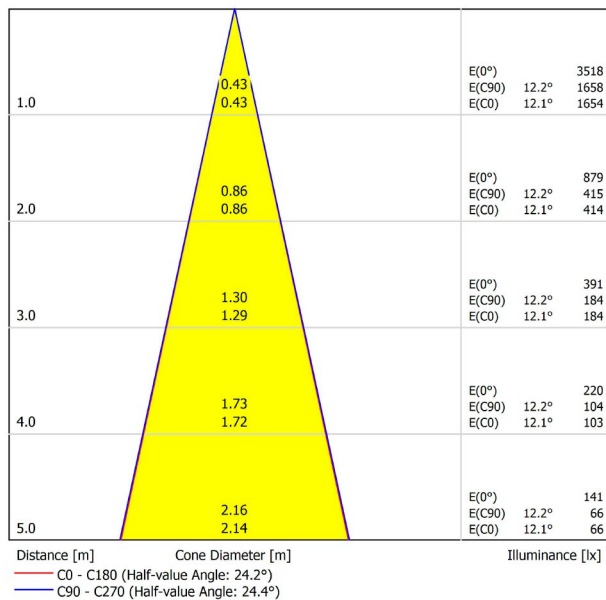

PRODUKT

SIX S 48V DIM DALI 24° 2700K WT

A3330220WT

Weiß strukturiert

9016

TRACKLIGHTS

LICHTINFORMATIONEN

Lichtquelle	LED
Bruttolichtstrom	1030 Lm
Leistung	8,5 W
Leistungswerte des Systems	8,95 W
Farbtemperatur	2700 K
Farbwiedergabeindex	CRI>90
Farbstabilität	Mac Adam Step 2
Abstrahlwinkel	24°
Leuchtenwirkungsgrad (LOR)	84%
Lichtausbeute	121 Lm/W
Stromstärke	500 mA
Helligkeitssteuerung	DALI
Steuerung über Bluetooth	Bitte anfragen
Vorschaltgerät	Inklusiv
Schutzklasse	III
Spannung	48 Vdc
Energieeffizienzklasse	A+
Nutzlebensdauer der LED in Betriebsstunden	L80B10 (Tj=85°C) >60.000h

ANDERE DATEN

Dichtigkeit	IP20
Schwenkwinkel	310°
Drehwinkel	360°
Schiennentyp	Track 48V
Gewicht	164 g.
Gewicht inkl. Verpackung	210 g.
Abmessungen der Verpackung	190 × 145 × 24 mm.
Stück pro Verpackung	1
Materialien	Aluminium / Polycarbonat

POLAR-KOORDINATEN DIAGRAMM

KEGELDIAGRAMM

FÜR DIE PRODUKTPRÄSENTATION

Vivid Model Colour Temperature	2700K	3000K	3500K	4000K	Light Pink
📖 Reading			•	•	
🥬 Fruits & Vegetables		•	•		
🍞 Bakery	•				
👤 Retail		•	•		
💄 Cosmetics			•	•	
🥩 Meat					•
🐟 Fish				•	
🐠 Seafood				•	•