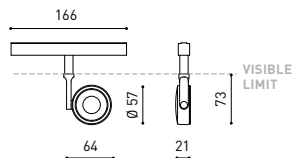

GRÖÖE

ZUBEHÖR

HIGH CHROMATIC LED

TRACK 48V OPTIONS

PREISE

GERMAN
DESIGN
AWARD
WINNER
2019

GOOD
DESIGN

Name	SIX S 48V DIM DALI 24° 2700K WT
Artikelnummer	A3330220WT
Farbe	Weiß strukturiert
RAL	9016
Kategorie	TRACKLIGHTS

PRODUKT

SIX S 48V DIM DALI 24° 2700K WT

A3330220WT

Weiß strukturiert

9016

TRACKLIGHTS

LICHTINFORMATIONEN

Lichtquelle	LED
Bruttolichtstrom	1030 Lm
Leistung	8,5 W
Leistungswerte des Systems	8,95 W
Farbtemperatur	2700 K
Farbwiedergabeindex	CRI>90
Farbstabilität	Mac Adam Step 2
Abstrahlwinkel	24°
Leuchtenwirkungsgrad (LOR)	84%
Lichtausbeute	121 Lm/W
Stromstärke	500 mA
Helligkeitssteuerung	DALI
Steuerung über Bluetooth	Bitte anfragen
Vorschaltgerät	Inklusiv
Schutzklasse	III
Spannung	48 Vdc
Energieeffizienzklasse	A+
Nutzlebensdauer der LED in Betriebsstunden	L80B10 (Tj=85°C) >60.000h

ANDERE DATEN

Dichtigkeit	IP20
Schwenkwinkel	310°
Drehwinkel	360°
Schiennentyp	Track 48V
Gewicht	164 g.
Gewicht inkl. Verpackung	210 g.
Abmessungen der Verpackung	190 × 145 × 24 mm.
Stück pro Verpackung	1
Materialien	Aluminium / Polycarbonat

Six 48V ist eine Strahlerfamilie für Niedervoltschienen, die sich durch ihre Leichtigkeit und Eleganz auszeichnet. Erhältlich in den Größen L, M, S, XS und XS Double. Sein Körper hat eine Scheibenform und ist leicht abgerundet, was eine innovative Kombination aus Reflektor und Linse einschließt. Die gemeinsame Aktion beider schafft es, die Lichtstrahlen mit der maximalen Gleichmäßigkeit in einem minimalen Abstand zu lenken, der ihr differenziertes Design - reduziert und minimalistisch - ermöglicht. Darüber hinaus bietet der Gelenkarm eine große Bewegungsfreiheit, um den Strahler in alle Richtungen zu führen.