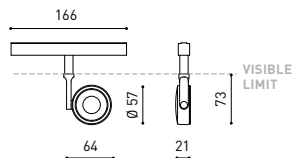

GRÖÖE

ZUBEHÖR

HIGH CHROMATIC LED

TRACK 48V OPTIONS

PREISE

GERMAN
DESIGN
AWARD
WINNER
2019

GOOD
DESIGN

Name	SIX S 48V DIM DALI 24° 3000K WT
Artikelnummer	A3330221WT
Farbe	Weiß strukturiert
RAL	9016
Kategorie	TRACKLIGHTS

PRODUKT

SIX S 48V DIM DALI 24° 3000K WT

A3330221WT

Weiß strukturiert

9016

TRACKLIGHTS

LICHTINFORMATIONEN

Lichtquelle	LED
Bruttolichtstrom	1070 Lm
Leistung	8,5 W
Leistungswerte des Systems	8,95 W
Farbtemperatur	3000 K
Farbwiedergabeindex	CRI>90
Farbstabilität	Mac Adam Step 2
Abstrahlwinkel	24°
Leuchtenwirkungsgrad (LOR)	84%
Lichtausbeute	126 Lm/W
Stromstärke	500 mA
Helligkeitssteuerung	DALI
Steuerung über Bluetooth	Bitte anfragen
Vorschaltgerät	Inklusiv
Schutzklasse	III
Spannung	48 Vdc
Energieeffizienzklasse	A+
Nutzlebensdauer der LED in Betriebsstunden	L80B10 (Tj=85°C) >60.000h

ANDERE DATEN

Dichtigkeit	IP20
Schwenkwinkel	310°
Drehwinkel	360°
Schiennentyp	Track 48V
Gewicht	164 g.
Gewicht inkl. Verpackung	210 g.
Abmessungen der Verpackung	190 × 145 × 24 mm.
Stück pro Verpackung	1
Materialien	Aluminium / Polycarbonat

Six 48V ist eine Strahlerfamilie für Niedervoltschienen, die sich durch ihre Leichtigkeit und Eleganz auszeichnet. Erhältlich in den Größen L, M, S, XS und XS Double. Sein Körper hat eine Scheibenform und ist leicht abgerundet, was eine innovative Kombination aus Reflektor und Linse einschließt. Die gemeinsame Aktion beider schafft es, die Lichtstrahlen mit der maximalen Gleichmäßigkeit in einem minimalen Abstand zu lenken, der ihr differenziertes Design - reduziert und minimalistisch - ermöglicht. Darüber hinaus bietet der Gelenkarm eine große Bewegungsfreiheit, um den Strahler in alle Richtungen zu führen.