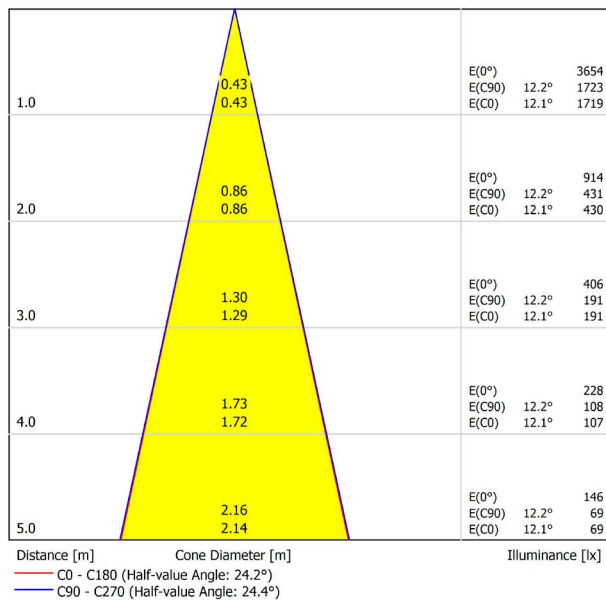

## LICHTINFORMATIONEN

Lichtquelle	LED
Bruttolichtstrom	1070 Lm
Leistung	8,5 W
Leistungswerte des Systems	8,95 W
Farbtemperatur	3000 K
Farbwiedergabeindex	CRI>90
Farbstabilität	Mac Adam Step 2
Abstrahlwinkel	24°
Leuchtenwirkungsgrad (LOR)	84%
Lichtausbeute	126 Lm/W
Stromstärke	500 mA
Helligkeitssteuerung	DALI
Steuerung über Bluetooth	Bitte anfragen
Vorschaltgerät	Inklusiv
Schutzklasse	III
Spannung	48 Vdc
Energieeffizienzklasse	A+
Nutzlebensdauer der LED in Betriebsstunden	L80B10 (Tj=85°C) >60.000h

## ANDERE DATEN

Dichtigkeit	IP20
Schwenkwinkel	310°
Drehwinkel	360°
Schiennentyp	Track 48V
Gewicht	164 g.
Gewicht inkl. Verpackung	210 g.
Abmessungen der Verpackung	190 × 145 × 24 mm.
Stück pro Verpackung	1
Materialien	Aluminium / Polycarbonat

POLAR-KOORDINATEN DIAGRAMM

KEGELDIAGRAMM

FÜR DIE PRODUKTPRÄSENTATION

Vivid Model Colour Temperature	2700K	3000K	3500K	4000K	Light Pink
📖 Reading			•	•	
🥬 Fruits & Vegetables		•	•		
🍞 Bakery	•				
👤 Retail		•	•		
💄 Cosmetics			•	•	
🥩 Meat					•
🐟 Fish				•	
🐠 Seafood				•	•