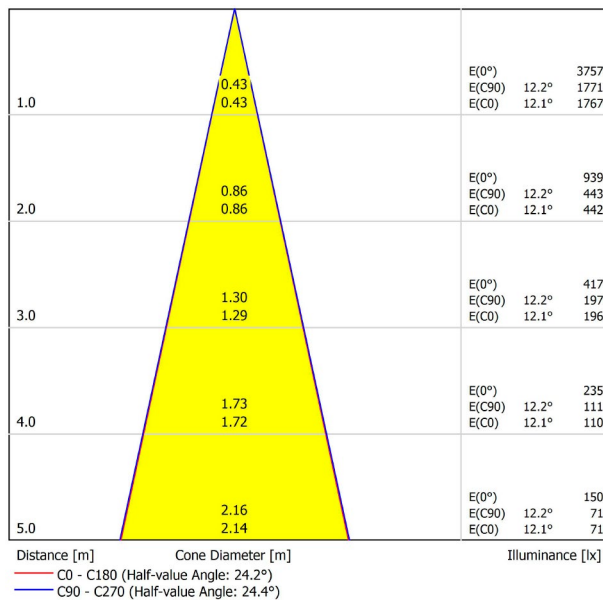

PRODUKT

SIX S 48V DIM DALI 24° 4000K NT

A3330222NT

Schwarz strukturiert

9005

TRACKLIGHTS

LICHTINFORMATIONEN

Lichtquelle	LED
Bruttolichtstrom	1100 Lm
Leistung	8,5 W
Leistungswerte des Systems	8,95 W
Farbtemperatur	4000 K
Farbwiedergabeindex	CRI>90
Farbstabilität	Mac Adam Step 2
Abstrahlwinkel	24°
Leuchtenwirkungsgrad (LOR)	84%
Lichtausbeute	129 Lm/W
Stromstärke	500 mA
Helligkeitssteuerung	DALI
Steuerung über Bluetooth	Bitte anfragen
Vorschaltgerät	Inklusiv
Schutzklasse	III
Spannung	48 Vdc
Energieeffizienzklasse	A+
Nutzlebensdauer der LED in Betriebsstunden	L80B10 (Tj=85°C) >60.000h

ANDERE DATEN

Dichtigkeit	IP20
Schwenkwinkel	310°
Drehwinkel	360°
Schiennentyp	Track 48V
Gewicht	164 g.
Gewicht inkl. Verpackung	210 g.
Abmessungen der Verpackung	190 x 145 x 24 mm.
Stück pro Verpackung	1
Materialien	Aluminium / Polycarbonat

POLAR-KOORDINATEN DIAGRAMM

KEGELDIAGRAMM

FÜR DIE PRODUKTPRÄSENTATION

Vivid Model Colour Temperature	2700K	3000K	3500K	4000K	Light Pink
📖 Reading			•	•	
🥬 Fruits & Vegetables		•	•		
🍞 Bakery	•				
👤 Retail		•	•		
💄 Cosmetics			•	•	
🥩 Meat					•
🐟 Fish				•	
🐠 Seafood				•	•