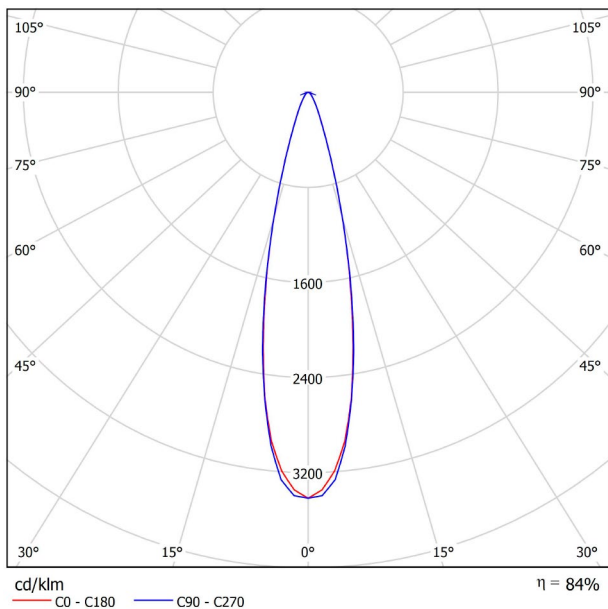

PRODUKT

SIX S 48V DIM DALI 24° 4000K NT

A3330222NT

Schwarz strukturiert

9005

TRACKLIGHTS

LICHTINFORMATIONEN

Lichtquelle	LED
Bruttolichtstrom	1100 Lm
Leistung	8,5 W
Leistungswerte des Systems	8,95 W
Farbtemperatur	4000 K
Farbwiedergabeindex	CRI>90
Farbstabilität	Mac Adam Step 2
Abstrahlwinkel	24°
Leuchtenwirkungsgrad (LOR)	84%
Lichtausbeute	129 Lm/W
Stromstärke	500 mA
Helligkeitssteuerung	DALI
Steuerung über Bluetooth	Bitte anfragen
Vorschaltgerät	Inklusiv
Schutzklasse	III
Spannung	48 Vdc
Energieeffizienzklasse	A+
Nutzlebensdauer der LED in Betriebsstunden	L80B10 (Tj=85°C) >60.000h

ANDERE DATEN

Dichtigkeit	IP20
Schwenkwinkel	310°
Drehwinkel	360°
Schiennentyp	Track 48V
Gewicht	164 g.
Gewicht inkl. Verpackung	210 g.
Abmessungen der Verpackung	190 x 145 x 24 mm.
Stück pro Verpackung	1
Materialien	Aluminium / Polycarbonat

POLAR-KOORDINATEN DIAGRAMM

KEGELDIAGRAMM

FÜR DIE PRODUKTPRÄSENTATION

Vivid Model Colour Temperature	2700K	3000K	3500K	4000K	Light Pink
📖 Reading			•	•	
🥬 Fruits & Vegetables		•	•		
🍞 Bakery	•				
👤 Retail		•	•		
💄 Cosmetics			•	•	
🥩 Meat					•
🐟 Fish				•	
🐠 Seafood				•	•