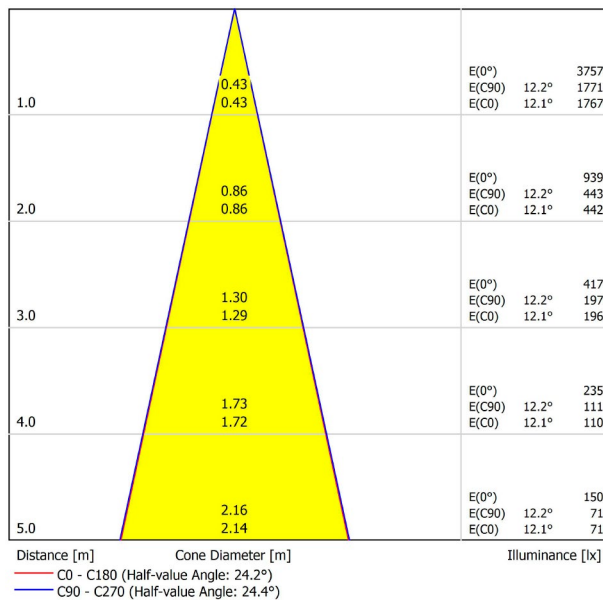

## LICHTINFORMATIONEN

Lichtquelle	LED
Bruttolichtstrom	1100 Lm
Leistung	8,5 W
Leistungswerte des Systems	8,95 W
Farbtemperatur	4000 K
Farbwiedergabeindex	CRI>90
Farbstabilität	Mac Adam Step 2
Abstrahlwinkel	24°
Leuchtenwirkungsgrad (LOR)	84%
Lichtausbeute	129 Lm/W
Stromstärke	500 mA
Helligkeitssteuerung	DALI
Steuerung über Bluetooth	Bitte anfragen
Vorschaltgerät	Inklusiv
Schutzklasse	III
Spannung	48 Vdc
Energieeffizienzklasse	A+
Nutzlebensdauer der LED in Betriebsstunden	L80B10 (Tj=85°C) >60.000h

## ANDERE DATEN

Dichtigkeit	IP20
Schwenkwinkel	310°
Drehwinkel	360°
Schiennentyp	Track 48V
Gewicht	164 g.
Gewicht inkl. Verpackung	210 g.
Abmessungen der Verpackung	190 × 145 × 24 mm.
Stück pro Verpackung	1
Materialien	Aluminium / Polycarbonat

POLAR-KOORDINATEN DIAGRAMM

KEGELDIAGRAMM

FÜR DIE PRODUKTPRÄSENTATION

Vivid Model Colour Temperature	2700K	3000K	3500K	4000K	Light Pink
📖 Reading			•	•	
🥬 Fruits & Vegetables		•	•		
🍞 Bakery	•				
👤 Retail		•	•		
💄 Cosmetics			•	•	
🥩 Meat					•
🐟 Fish				•	
🐠 Seafood				•	•