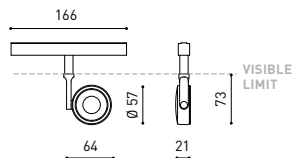

## GRÖßE

## ANDERE DATEN

Dichtigkeit	IP20
Schwenkwinkel	310°
Drehwinkel	360°
Schiennentyp	Track 48V
Gewicht	164 g.
Gewicht inkl. Verpackung	210 g.
Abmessungen der Verpackung	190 × 145 × 24 mm.
Stück pro Verpackung	1
Materialien	Aluminium / Polycarbonat

### CABLE SECTION AND LENGTH BETWEEN TRACK 48V AND POWER SUPPLY

TRACK LENGTH (m)		10			20		29
CABLE LENGTH (m)		1	10	20	1	10	1
POWER (W)	CABLE SECTION (mm²)						
75W	0,75mm²	✓	✓	✓	✓	✓	✓
	1,5mm²	✓	✓	✓	✓	✓	✓
150W	0,75mm²	✓	✓	X	✓	✓	✓
	1,5mm²	✓	✓	✓	✓	✓	✓