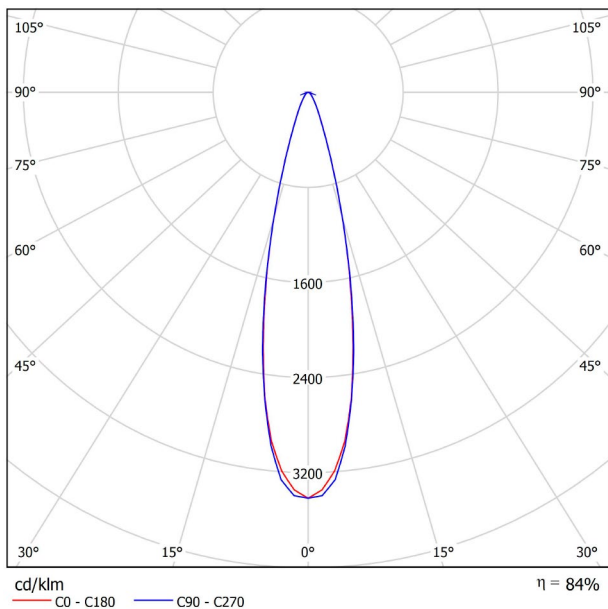

POLAR-KOORDINATEN DIAGRAMM