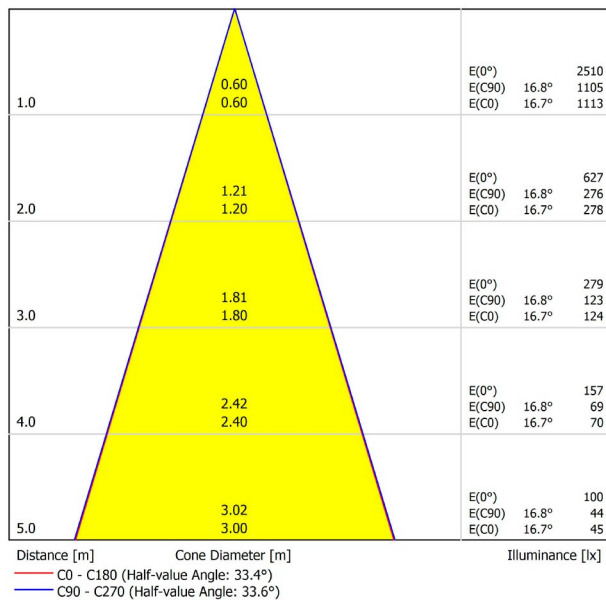

## LICHTINFORMATIONEN

Lichtquelle	LED
Bruttolichtstrom	1030 Lm
Leistung	8,5 W
Leistungswerte des Systems	8,95 W
Farbtemperatur	2700 K
Farbwiedergabeindex	CRI>90
Farbstabilität	Mac Adam Step 2
Abstrahlwinkel	34°
Leuchtenwirkungsgrad (LOR)	89%
Lichtausbeute	121 Lm/W
Stromstärke	500 mA
Helligkeitssteuerung	DALI
Steuerung über Bluetooth	Bitte anfragen
Vorschaltgerät	Inklusiv
Schutzklasse	III
Spannung	48 Vdc
Energieeffizienzklasse	A+
Nutzlebensdauer der LED in Betriebsstunden	L80B10 (Tj=85°C) >60.000h

## ANDERE DATEN

Dichtigkeit	IP20
Schwenkwinkel	310°
Drehwinkel	360°
Schiennentyp	Track 48V
Gewicht	164 g.
Gewicht inkl. Verpackung	210 g.
Abmessungen der Verpackung	190 × 145 × 24 mm.
Stück pro Verpackung	1
Materialien	Aluminium / Polycarbonat

POLAR-KOORDINATEN DIAGRAMM

KEGELDIAGRAMM

FÜR DIE PRODUKTPRÄSENTATION

Vivid Model Colour Temperature	2700K	3000K	3500K	4000K	Light Pink
📖 Reading			•	•	
🥬 Fruits & Vegetables		•	•		
🍞 Bakery	•				
👤 Retail		•	•		
💄 Cosmetics			•	•	
🥩 Meat					•
🐟 Fish				•	
🐠 Seafood				•	•