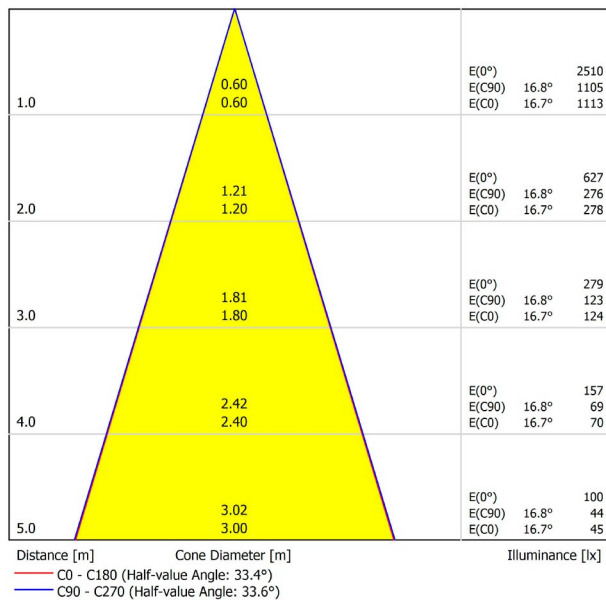

GRÖÖE

ZUBEHÖR

HIGH CHROMATIC LED

TRACK 48V OPTIONS

PREISE

Name	SIX S 48V DIM DALI 34° 2700K WT
Artikelnummer	A3330230WT
Farbe	Weiß strukturiert
RAL	9016
Kategorie	TRACKLIGHTS

LICHTINFORMATIONEN

Lichtquelle	LED
Bruttolichtstrom	1030 Lm
Leistung	8,5 W
Leistungswerte des Systems	8,95 W
Farbtemperatur	2700 K
Farbwiedergabeindex	CRI>90
Farbstabilität	Mac Adam Step 2
Abstrahlwinkel	34°
Leuchtenwirkungsgrad (LOR)	89%
Lichtausbeute	121 Lm/W
Stromstärke	500 mA
Helligkeitssteuerung	DALI
Steuerung über Bluetooth	Bitte anfragen
Vorschaltgerät	Inklusiv
Schutzklasse	III
Spannung	48 Vdc
Energieeffizienzklasse	A+
Nutzlebensdauer der LED in Betriebsstunden	L80B10 (Tj=85°C) >60.000h

ANDERE DATEN

Dichtigkeit	IP20
Schwenkwinkel	310°
Drehwinkel	360°
Schiennentyp	Track 48V
Gewicht	164 g.
Gewicht inkl. Verpackung	210 g.
Abmessungen der Verpackung	190 x 145 x 24 mm.
Stück pro Verpackung	1
Materialien	Aluminium / Polycarbonat

POLAR-KOORDINATEN DIAGRAMM

KEGELDIAGRAMM

FÜR DIE PRODUKTPRÄSENTATION

Vivid Model Colour Temperature	2700K	3000K	3500K	4000K	Light Pink
📖 Reading			•	•	
🥬 Fruits & Vegetables		•	•		
🍞 Bakery	•				
👤 Retail		•	•		
💄 Cosmetics			•	•	
🥩 Meat					•
🐟 Fish				•	
🐠 Seafood				•	•