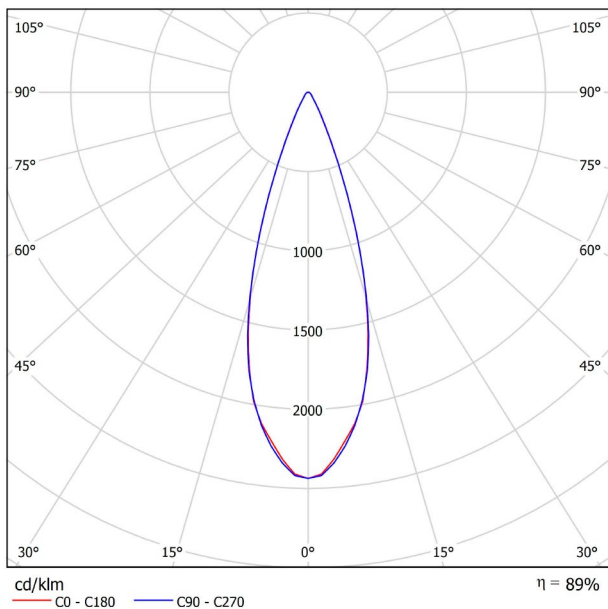

GRÖÖE

ZUBEHÖR

HIGH CHROMATIC LED

TRACK 48V OPTIONS

PREISE

Name	SIX S 48V DIM DALI 34° 2700K WT
Artikelnummer	A3330230WT
Farbe	Weiß strukturiert
RAL	9016
Kategorie	TRACKLIGHTS

LICHTINFORMATIONEN

Lichtquelle	LED
Bruttolichtstrom	1030 Lm
Leistung	8,5 W
Leistungswerte des Systems	8,95 W
Farbtemperatur	2700 K
Farbwiedergabeindex	CRI>90
Farbstabilität	Mac Adam Step 2
Abstrahlwinkel	34°
Leuchtenwirkungsgrad (LOR)	89%
Lichtausbeute	121 Lm/W
Stromstärke	500 mA
Helligkeitssteuerung	DALI
Steuerung über Bluetooth	Bitte anfragen
Vorschaltgerät	Inklusiv
Schutzklasse	III
Spannung	48 Vdc
Energieeffizienzklasse	A+
Nutzlebensdauer der LED in Betriebsstunden	L80B10 (Tj=85°C) >60.000h

ANDERE DATEN

Dichtigkeit	IP20
Schwenkwinkel	310°
Drehwinkel	360°
Schiennentyp	Track 48V
Gewicht	164 g.
Gewicht inkl. Verpackung	210 g.
Abmessungen der Verpackung	190 x 145 x 24 mm.
Stück pro Verpackung	1
Materialien	Aluminium / Polycarbonat

POLAR-KOORDINATEN DIAGRAMM

KEGELDIAGRAMM

FÜR DIE PRODUKTPRÄSENTATION

Vivid Model Colour Temperature	2700K	3000K	3500K	4000K	Light Pink
📖 Reading			•	•	
🥬 Fruits & Vegetables		•	•		
🍞 Bakery	•				
👤 Retail		•	•		
💄 Cosmetics			•	•	
🥩 Meat					•
🐟 Fish				•	
🐠 Seafood				•	•