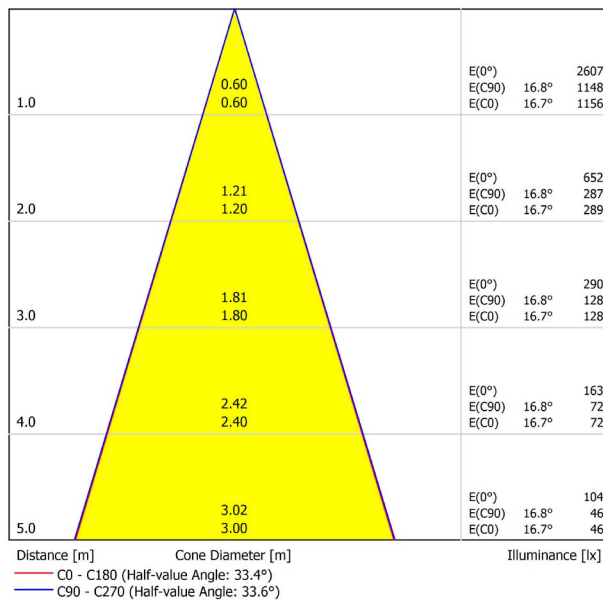

## LICHTINFORMATIONEN

Lichtquelle	LED
Bruttolichtstrom	1070 Lm
Leistung	8,5 W
Leistungswerte des Systems	8,95 W
Farbtemperatur	3000 K
Farbwiedergabeindex	CRI>90
Farbstabilität	Mac Adam Step 2
Abstrahlwinkel	34°
Leuchtenwirkungsgrad (LOR)	89%
Lichtausbeute	126 Lm/W
Stromstärke	500 mA
Helligkeitssteuerung	DALI
Steuerung über Bluetooth	Bitte anfragen
Vorschaltgerät	Inklusiv
Schutzklasse	III
Spannung	48 Vdc
Energieeffizienzklasse	A+
Nutzlebensdauer der LED in Betriebsstunden	L80B10 (Tj=85°C) >60.000h

## ANDERE DATEN

Dichtigkeit	IP20
Schwenkwinkel	310°
Drehwinkel	360°
Schiennentyp	Track 48V
Gewicht	164 g.
Gewicht inkl. Verpackung	210 g.
Abmessungen der Verpackung	190 x 145 x 24 mm.
Stück pro Verpackung	1
Materialien	Aluminium / Polycarbonat

POLAR-KOORDINATEN DIAGRAMM

KEGELDIAGRAMM

FÜR DIE PRODUKTPRÄSENTATION

Vivid Model Colour Temperature	2700K	3000K	3500K	4000K	Light Pink
📖 Reading			•	•	
🥬 Fruits & Vegetables		•	•		
🍞 Bakery	•				
👤 Retail		•	•		
💄 Cosmetics			•	•	
🥩 Meat					•
🐟 Fish				•	
🐠 Seafood				•	•