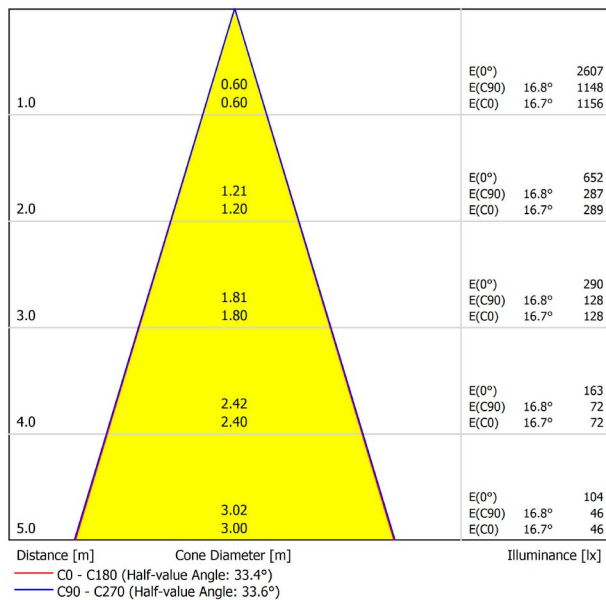

## LICHTINFORMATIONEN

Lichtquelle	LED
Bruttolichtstrom	1070 Lm
Leistung	8,5 W
Leistungswerte des Systems	8,95 W
Farbtemperatur	3000 K
Farbwiedergabeindex	CRI>90
Farbstabilität	Mac Adam Step 2
Abstrahlwinkel	34°
Leuchtenwirkungsgrad (LOR)	89%
Lichtausbeute	126 Lm/W
Stromstärke	500 mA
Helligkeitssteuerung	DALI
Steuerung über Bluetooth	Bitte anfragen
Vorschaltgerät	Inklusiv
Schutzklasse	III
Spannung	48 Vdc
Energieeffizienzklasse	A+
Nutzlebensdauer der LED in Betriebsstunden	L80B10 (Tj=85°C) >60.000h

## ANDERE DATEN

Dichtigkeit	IP20
Schwenkwinkel	310°
Drehwinkel	360°
Schiennentyp	Track 48V
Gewicht	164 g.
Gewicht inkl. Verpackung	210 g.
Abmessungen der Verpackung	190 x 145 x 24 mm.
Stück pro Verpackung	1
Materialien	Aluminium / Polycarbonat

POLAR-KOORDINATEN DIAGRAMM

KEGELDIAGRAMM

FÜR DIE PRODUKTPRÄSENTATION

Vivid Model Colour Temperature	2700K	3000K	3500K	4000K	Light Pink
📖 Reading			•	•	
🥬 Fruits & Vegetables		•	•		
🍞 Bakery	•				
👤 Retail		•	•		
💄 Cosmetics			•	•	
🥩 Meat					•
🐟 Fish				•	
🐠 Seafood				•	•