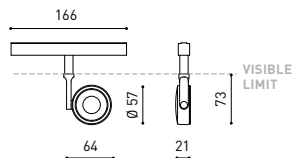

GRÖÖE

ZUBEHÖR

HIGH CHROMATIC LED

TRACK 48V OPTIONS

PREISE

GERMAN
DESIGN
AWARD
WINNER
2019

GOOD
DESIGN

Name	SIX S 48V DIM DALI 34° 3000K WT
Artikelnummer	A3330231WT
Farbe	Weiß strukturiert
RAL	9016
Kategorie	TRACKLIGHTS

LICHTINFORMATIONEN

Lichtquelle	LED
Bruttolichtstrom	1070 Lm
Leistung	8,5 W
Leistungswerte des Systems	8,95 W
Farbtemperatur	3000 K
Farbwiedergabeindex	CRI>90
Farbstabilität	Mac Adam Step 2
Abstrahlwinkel	34°
Leuchtenwirkungsgrad (LOR)	89%
Lichtausbeute	126 Lm/W
Stromstärke	500 mA
Helligkeitssteuerung	DALI
Steuerung über Bluetooth	Bitte anfragen
Vorschaltgerät	Inklusiv
Schutzklasse	III
Spannung	48 Vdc
Energieeffizienzklasse	A+
Nutzlebensdauer der LED in Betriebsstunden	L80B10 (Tj=85°C) >60.000h

ANDERE DATEN

Dichtigkeit	IP20
Schwenkwinkel	310°
Drehwinkel	360°
Schiennentyp	Track 48V
Gewicht	164 g.
Gewicht inkl. Verpackung	210 g.
Abmessungen der Verpackung	190 x 145 x 24 mm.
Stück pro Verpackung	1
Materialien	Aluminium / Polycarbonat

Six 48V ist eine Strahlerfamilie für Niedervoltschienen, die sich durch ihre Leichtigkeit und Eleganz auszeichnet. Erhältlich in den Größen L, M, S, XS und XS Double. Sein Körper hat eine Scheibenform und ist leicht abgerundet, was eine innovative Kombination aus Reflektor und Linse einschließt. Die gemeinsame Aktion beider schafft es, die Lichtstrahlen mit der maximalen Gleichmäßigkeit in einem minimalen Abstand zu lenken, der ihr differenziertes Design - reduziert und minimalistisch - ermöglicht. Darüber hinaus bietet der Gelenkarm eine große Bewegungsfreiheit, um den Strahler in alle Richtungen zu führen.