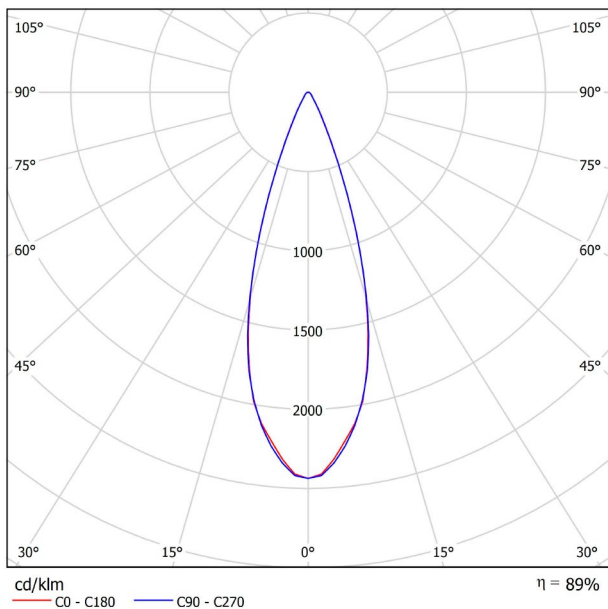

PRODUKT

SIX S 48V DIM DALI 34° 4000K NT

A3330232NT

Schwarz strukturiert

9005

TRACKLIGHTS

LICHTINFORMATIONEN

Lichtquelle	LED
Bruttolichtstrom	1100 Lm
Leistung	8,5 W
Leistungswerte des Systems	8,95 W
Farbtemperatur	4000 K
Farbwiedergabeindex	CRI>90
Farbstabilität	Mac Adam Step 2
Abstrahlwinkel	34°
Leuchtenwirkungsgrad (LOR)	89%
Lichtausbeute	129 Lm/W
Stromstärke	500 mA
Helligkeitssteuerung	DALI
Steuerung über Bluetooth	Bitte anfragen
Vorschaltgerät	Inklusiv
Schutzklasse	III
Spannung	48 Vdc
Energieeffizienzklasse	A+
Nutzlebensdauer der LED in Betriebsstunden	L80B10 (Tj=85°C) >60.000h

ANDERE DATEN

Dichtigkeit	IP20
Schwenkwinkel	310°
Drehwinkel	360°
Schiennentyp	Track 48V
Gewicht	164 g.
Gewicht inkl. Verpackung	210 g.
Abmessungen der Verpackung	190 x 145 x 24 mm.
Stück pro Verpackung	1
Materialien	Aluminium / Polycarbonat

POLAR-KOORDINATEN DIAGRAMM

KEGELDIAGRAMM

FÜR DIE PRODUKTPRÄSENTATION

Vivid Model Colour Temperature	2700K	3000K	3500K	4000K	Light Pink
📖 Reading			•	•	
🥬 Fruits & Vegetables		•	•		
🍞 Bakery	•				
👤 Retail		•	•		
💄 Cosmetics			•	•	
🥩 Meat					•
🐟 Fish				•	
🐠 Seafood				•	•