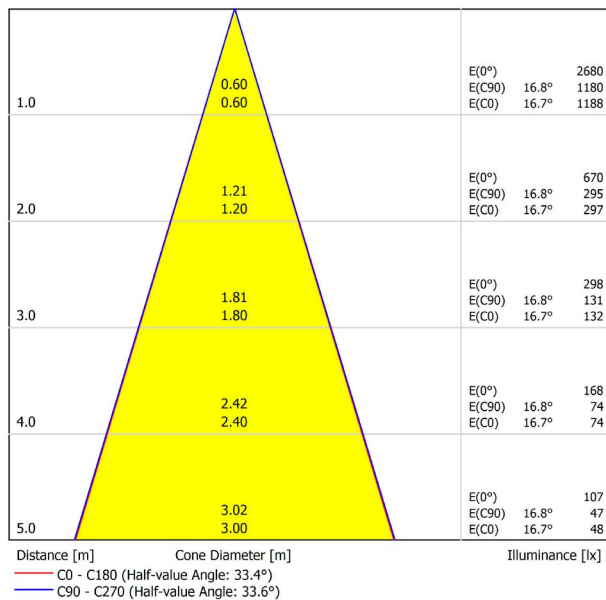

PRODUKT

SIX S 48V DIM DALI 34° 4000K NT

A3330232NT

Schwarz strukturiert

9005

TRACKLIGHTS

LICHTINFORMATIONEN

Lichtquelle	LED
Bruttolichtstrom	1100 Lm
Leistung	8,5 W
Leistungswerte des Systems	8,95 W
Farbtemperatur	4000 K
Farbwiedergabeindex	CRI>90
Farbstabilität	Mac Adam Step 2
Abstrahlwinkel	34°
Leuchtenwirkungsgrad (LOR)	89%
Lichtausbeute	129 Lm/W
Stromstärke	500 mA
Helligkeitssteuerung	DALI
Steuerung über Bluetooth	Bitte anfragen
Vorschaltgerät	Inklusiv
Schutzklasse	III
Spannung	48 Vdc
Energieeffizienzklasse	A+
Nutzlebensdauer der LED in Betriebsstunden	L80B10 (Tj=85°C) >60.000h

ANDERE DATEN

Dichtigkeit	IP20
Schwenkwinkel	310°
Drehwinkel	360°
Schiennentyp	Track 48V
Gewicht	164 g.
Gewicht inkl. Verpackung	210 g.
Abmessungen der Verpackung	190 x 145 x 24 mm.
Stück pro Verpackung	1
Materialien	Aluminium / Polycarbonat

POLAR-KOORDINATEN DIAGRAMM

KEGELDIAGRAMM

FÜR DIE PRODUKTPRÄSENTATION

Vivid Model Colour Temperature	2700K	3000K	3500K	4000K	Light Pink
📖 Reading			•	•	
🥬 Fruits & Vegetables		•	•		
🍞 Bakery	•				
👤 Retail		•	•		
💄 Cosmetics			•	•	
🥩 Meat					•
🐟 Fish				•	
🐠 Seafood				•	•