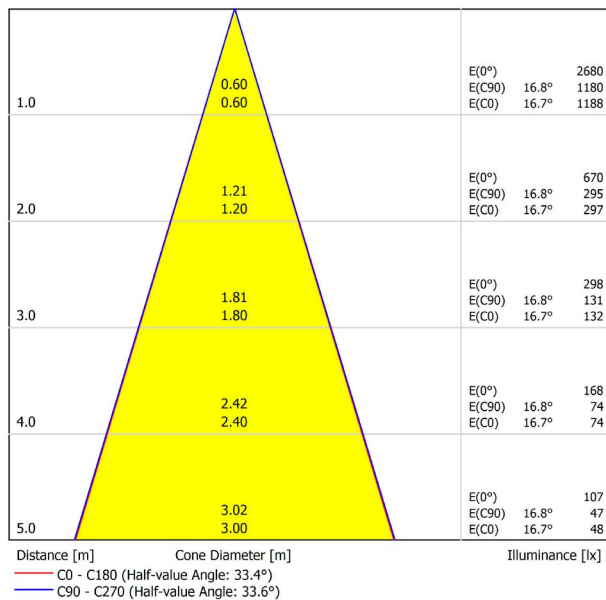

PRODUKT

SIX S 48V DIM DALI 34° 4000K WT

A3330232WT

Weiß strukturiert

9016

TRACKLIGHTS

LICHTINFORMATIONEN

Lichtquelle	LED
Bruttolichtstrom	1100 Lm
Leistung	8,5 W
Leistungswerte des Systems	8,95 W
Farbtemperatur	4000 K
Farbwiedergabeindex	CRI>90
Farbstabilität	Mac Adam Step 2
Abstrahlwinkel	34°
Leuchtenwirkungsgrad (LOR)	89%
Lichtausbeute	129 Lm/W
Stromstärke	500 mA
Helligkeitssteuerung	DALI
Steuerung über Bluetooth	Bitte anfragen
Vorschaltgerät	Inklusiv
Schutzklasse	III
Spannung	48 Vdc
Energieeffizienzklasse	A+
Nutzlebensdauer der LED in Betriebsstunden	L80B10 (Tj=85°C) >60.000h

ANDERE DATEN

Dichtigkeit	IP20
Schwenkwinkel	310°
Drehwinkel	360°
Schiennentyp	Track 48V
Gewicht	164 g.
Gewicht inkl. Verpackung	210 g.
Abmessungen der Verpackung	190 × 145 × 24 mm.
Stück pro Verpackung	1
Materialien	Aluminium / Polycarbonat

POLAR-KOORDINATEN DIAGRAMM

KEGELDIAGRAMM

FÜR DIE PRODUKTPRÄSENTATION

Vivid Model Colour Temperature	2700K	3000K	3500K	4000K	Light Pink
📖 Reading			•	•	
🥬 Fruits & Vegetables		•	•		
🍞 Bakery	•				
👤 Retail		•	•		
💄 Cosmetics			•	•	
🥩 Meat					•
🐟 Fish				•	
🐠 Seafood				•	•