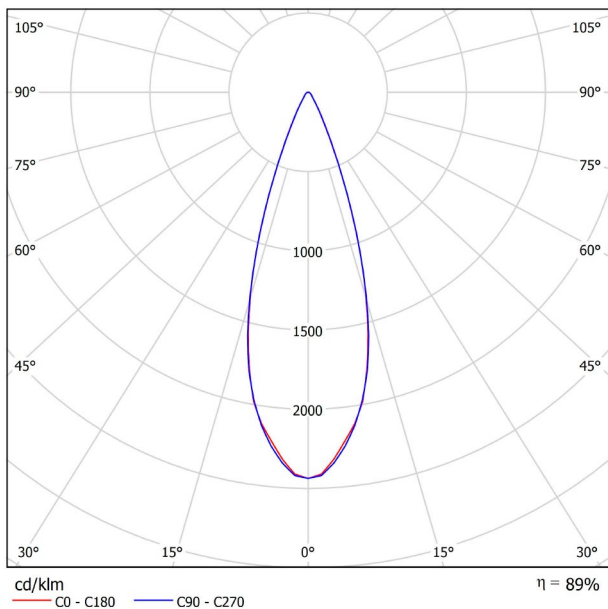

PRODUKT

SIX S 48V DIM DALI 34° 4000K WT

A3330232WT

Weiß strukturiert

9016

TRACKLIGHTS

LICHTINFORMATIONEN

Lichtquelle	LED
Bruttolichtstrom	1100 Lm
Leistung	8,5 W
Leistungswerte des Systems	8,95 W
Farbtemperatur	4000 K
Farbwiedergabeindex	CRI>90
Farbstabilität	Mac Adam Step 2
Abstrahlwinkel	34°
Leuchtenwirkungsgrad (LOR)	89%
Lichtausbeute	129 Lm/W
Stromstärke	500 mA
Helligkeitssteuerung	DALI
Steuerung über Bluetooth	Bitte anfragen
Vorschaltgerät	Inklusiv
Schutzklasse	III
Spannung	48 Vdc
Energieeffizienzklasse	A+
Nutzlebensdauer der LED in Betriebsstunden	L80B10 (Tj=85°C) >60.000h

ANDERE DATEN

Dichtigkeit	IP20
Schwenkwinkel	310°
Drehwinkel	360°
Schiennentyp	Track 48V
Gewicht	164 g.
Gewicht inkl. Verpackung	210 g.
Abmessungen der Verpackung	190 × 145 × 24 mm.
Stück pro Verpackung	1
Materialien	Aluminium / Polycarbonat

POLAR-KOORDINATEN DIAGRAMM

KEGELDIAGRAMM

FÜR DIE PRODUKTPRÄSENTATION

Vivid Model Colour Temperature	2700K	3000K	3500K	4000K	Light Pink
📖 Reading			•	•	
🥬 Fruits & Vegetables		•	•		
🍞 Bakery	•				
👤 Retail		•	•		
💄 Cosmetics			•	•	
🥩 Meat					•
🐟 Fish				•	
🐠 Seafood				•	•