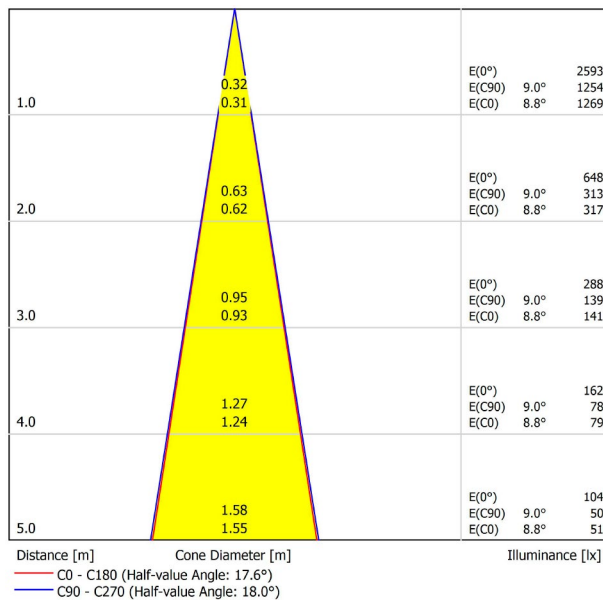

## GRÖßE

## LICHTINFORMATIONEN

Lichtquelle	LED
Bruttolichtstrom	470 Lm
Leistung	4,5 W
Leistungswerte des Systems	4,74 W
Farbtemperatur	2700 K
Farbwiedergabeindex	CRI>90
Farbstabilität	Mac Adam Step 2
Abstrahlwinkel	17°
Leuchtenwirkungsgrad (LOR)	90%
Lichtausbeute	104 Lm/W
Stromstärke	500 mA
Steuerung über Bluetooth	Bitte anfragen
Vorschaltgerät	Inklusiv
Schutzklasse	III
Spannung	48 Vdc
Energieeffizienzklasse	A+
Nutzlebensdauer der LED in Betriebsstunden	L80B10 (Tj=85°C) >60.000h

## ANDERE DATEN

Dichtigkeit	IP20
Schwenkwinkel	310°
Drehwinkel	360°
Schientyp	Track 48V
Gewicht	112 g.
Gewicht inkl. Verpackung	160 g.
Abmessungen der Verpackung	190 × 145 × 24 mm.
Stück pro Verpackung	1
Materialien	Aluminium / Polycarbonat

POLAR-KOORDINATEN DIAGRAMM

KEGELDIAGRAMM

FÜR DIE PRODUKTPRÄSENTATION

Vivid Model Colour Temperature	2700K	3000K	3500K	4000K	Light Pink
📖 Reading			•	•	
🥬 Fruits & Vegetables		•	•		
🍞 Bakery	•				
👤 Retail		•	•		
💄 Cosmetics			•	•	
🥩 Meat					•
🐟 Fish				•	
🐠 Seafood				•	•