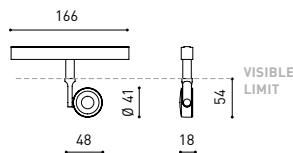

## GRÖßE

## ANDERE DATEN

Dichtigkeit	IP20
Schwenkwinkel	310°
Drehwinkel	360°
Schientyp	Track 48V
Gewicht	112 g.
Gewicht inkl. Verpackung	160 g.
Abmessungen der Verpackung	190 × 145 × 24 mm.
Stück pro Verpackung	1
Materialien	Aluminium / Polycarbonat

### CABLE SECTION AND LENGTH BETWEEN TRACK 48V AND POWER SUPPLY

TRACK LENGTH (m)		10			20		29
CABLE LENGTH (m)		1	10	20	1	10	1
POWER (W)	CABLE SECTION (mm²)						
75W	0,75mm²	✓	✓	✓	✓	✓	✓
	1,5mm²	✓	✓	✓	✓	✓	✓
150W	0,75mm²	✓	✓	X	✓	✓	✓
	1,5mm²	✓	✓	✓	✓	✓	✓