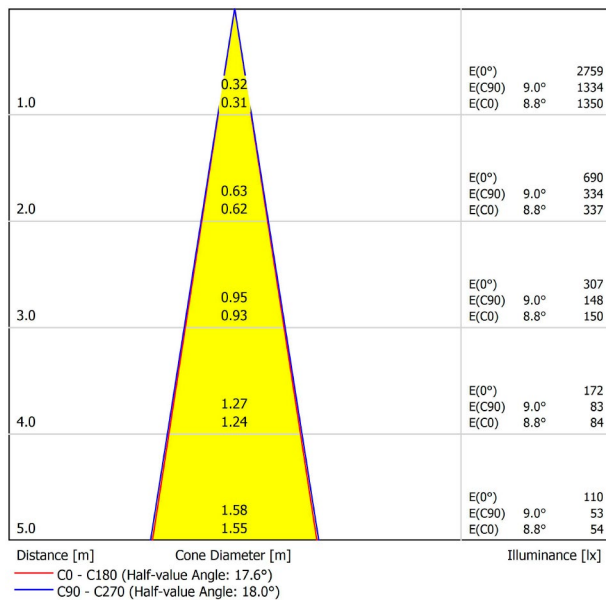

PRODUKT

SIX XS 48V 17° 3000K NT

A3350111NT

Schwarz strukturiert

9005

TRACKLIGHTS

LICHTINFORMATIONEN

Lichtquelle	LED
Bruttolichtstrom	500 Lm
Leistung	4,5 W
Leistungswerte des Systems	4,74 W
Farbtemperatur	3000 K
Farbwiedergabeindex	CRI>90
Farbstabilität	Mac Adam Step 2
Abstrahlwinkel	17°
Leuchtenwirkungsgrad (LOR)	90%
Lichtausbeute	111 Lm/W
Stromstärke	500 mA
Steuerung über Bluetooth	Bitte anfragen
Vorschaltgerät	Inklusiv
Schutzklasse	III
Spannung	48 Vdc
Energieeffizienzklasse	A++
Nutzlebensdauer der LED in Betriebsstunden	L80B10 (Tj=85°C) >60.000h

ANDERE DATEN

Dichtigkeit	IP20
Schwenkwinkel	310°
Drehwinkel	360°
Schientyp	Track 48V
Gewicht	112 g.
Gewicht inkl. Verpackung	160 g.
Abmessungen der Verpackung	190 × 145 × 24 mm.
Stück pro Verpackung	1
Materialien	Aluminium / Polycarbonat

POLAR-KOORDINATEN DIAGRAMM

KEGELDIAGRAMM

FÜR DIE PRODUKTPRÄSENTATION

Vivid Model Colour Temperature	2700K	3000K	3500K	4000K	Light Pink
📖 Reading			•	•	
🥬 Fruits & Vegetables		•	•		
🍞 Bakery	•				
👤 Retail		•	•		
💄 Cosmetics			•	•	
🥩 Meat					•
🐟 Fish				•	
🐠 Seafood				•	•