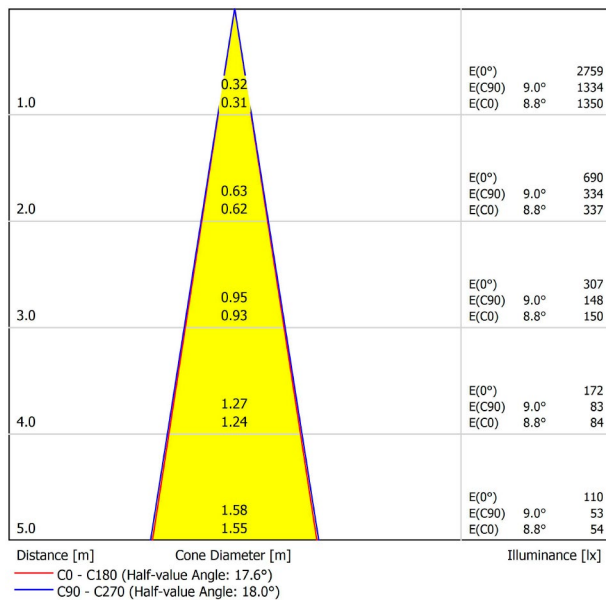

ANDERE DATEN

IP20

310°

360°

Track 48V

112 g.

160 g.

190 × 145 × 24 mm.

1

Aluminium / Polycarbonat

Lichtquelle	LED
Bruttolichtstrom	500 Lm
Leistung	4,5 W
Leistungswerte des Systems	4,74 W
Farbtemperatur	3000 K
Farbwiedergabeindex	CRI>90
Farbstabilität	Mac Adam Step 2
Abstrahlwinkel	17°
Leuchtenwirkungsgrad (LOR)	90%
Lichtausbeute	111 Lm/W
Stromstärke	500 mA
Steuerung über Bluetooth	Bitte anfragen
Vorschaltgerät	Inklusiv
Schutzklasse	III
Spannung	48 Vdc
Energieeffizienzklasse	A++
Nutzlebensdauer der LED in Betriebsstunden	L80B10 (Tj=85°C) >60.000h
Dichtigkeit	IP20
Schwenkwinkel	310°
Drehwinkel	360°
Schientyp	Track 48V
Gewicht	112 g.
Gewicht inkl. Verpackung	160 g.
Abmessungen der Verpackung	190 × 145 × 24 mm.
Stück pro Verpackung	1
Materialien	Aluminium / Polycarbonat

POLAR-KOORDINATEN DIAGRAMM

KEGELDIAGRAMM

FÜR DIE PRODUKTPRÄSENTATION

Vivid Model Colour Temperature	2700K	3000K	3500K	4000K	Light Pink
📖 Reading			•	•	
🥬 Fruits & Vegetables		•	•		
🍞 Bakery	•				
👤 Retail		•	•		
💄 Cosmetics			•	•	
🥩 Meat					•
🐟 Fish				•	
🐠 Seafood				•	•