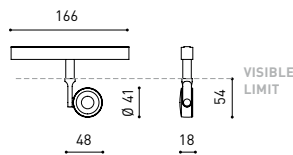

GRÖßE

ZUBEHÖR

HIGH CHROMATIC LED

TRACK 48V OPTIONS

PREISE

Name	SIX XS 48V 17° 4000K WT
Artikelnummer	A3350112WT
Farbe	Weiß strukturiert
RAL	9016
Kategorie	TRACKLIGHTS

LICHTINFORMATIONEN

Lichtquelle	LED
Bruttolichtstrom	530 Lm
Leistung	4,5 W
Leistungswerte des Systems	4,74 W
Farbtemperatur	4000 K
Farbwiedergabeindex	CRI>90
Farbstabilität	Mac Adam Step 2
Abstrahlwinkel	17°
Leuchtenwirkungsgrad (LOR)	90%
Lichtausbeute	118 Lm/W
Stromstärke	500 mA
Steuerung über Bluetooth	Bitte anfragen
Vorschaltgerät	Inklusiv
Schutzklasse	III
Spannung	48 Vdc
Energieeffizienzklasse	A++
Nutzlebensdauer der LED in Betriebsstunden	L80B10 (Tj=85°C) >60.000h

ANDERE DATEN

Dichtigkeit	IP20
Schwenkwinkel	310°
Drehwinkel	360°
Schientyp	Track 48V
Gewicht	112 g.
Gewicht inkl. Verpackung	160 g.
Abmessungen der Verpackung	190 × 145 × 24 mm.
Stück pro Verpackung	1
Materialien	Aluminium / Polycarbonat

Six 48V ist eine Strahlerfamilie für Niedervoltsschienen, die sich durch ihre Leichtigkeit und Eleganz auszeichnet. Erhältlich in den Größen L, M, S, XS und XS Double. Sein Körper hat eine Scheibenform und ist leicht abgerundet, was eine innovative Kombination aus Reflektor und Linse einschließt. Die gemeinsame Aktion beider schafft es, die Lichtstrahlen mit der maximalen Gleichmäßigkeit in einem minimalen Abstand zu lenken, der ihr differenziertes Design - reduziert und minimalistisch - ermöglicht. Darüber hinaus bietet der Gelenkarm eine große Bewegungsfreiheit, um den Strahler in alle Richtungen zu führen.

		P	I	D
CONSTANT VOLTAGE LED POWER SUPPLY	 0434-01-21	75W	48V	180 x 52 x 30mm
	0434-01-22	150W	48V	240 x 60 x 49mm

CABLE SECTION AND LENGTH BETWEEN TRACK 48V AND POWER SUPPLY

TRACK LENGTH (m)		10			20		29
CABLE LENGTH (m)		1	10	20	1	10	1
POWER (W)	CABLE SECTION (mm ²)						
75W	0,75mm ²	✓	✓	✓	✓	✓	✓
	1,5mm ²	✓	✓	✓	✓	✓	✓
150W	0,75mm ²	✓	✓	X	✓	✓	✓
	1,5mm ²	✓	✓	✓	✓	✓	✓