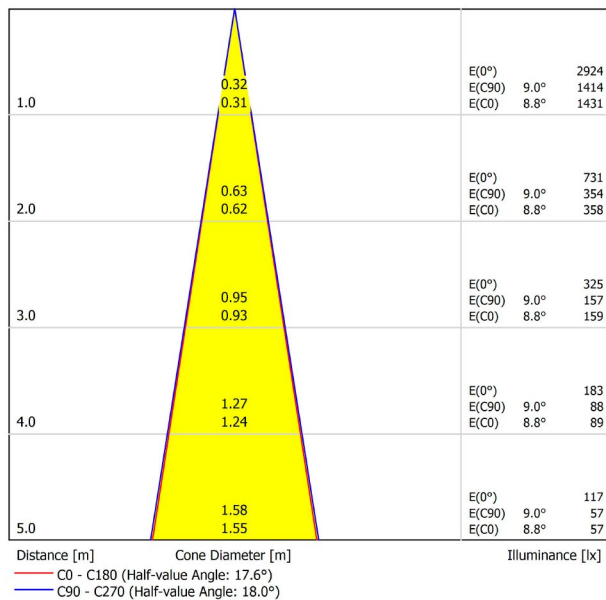

GRÖßE

ZUBEHÖR

HIGH CHROMATIC LED

TRACK 48V OPTIONS

PREISE

Name	SIX XS 48V 17° 4000K WT
Artikelnummer	A3350112WT
Farbe	Weiß strukturiert
RAL	9016
Kategorie	TRACKLIGHTS

LICHTINFORMATIONEN

Lichtquelle	LED
Bruttolichtstrom	530 Lm
Leistung	4,5 W
Leistungswerte des Systems	4,74 W
Farbtemperatur	4000 K
Farbwiedergabeindex	CRI>90
Farbstabilität	Mac Adam Step 2
Abstrahlwinkel	17°
Leuchtenwirkungsgrad (LOR)	90%
Lichtausbeute	118 Lm/W
Stromstärke	500 mA
Steuerung über Bluetooth	Bitte anfragen
Vorschaltgerät	Inklusiv
Schutzklasse	III
Spannung	48 Vdc
Energieeffizienzklasse	A++
Nutzlebensdauer der LED in Betriebsstunden	L80B10 (Tj=85°C) >60.000h

ANDERE DATEN

Dichtigkeit	IP20
Schwenkwinkel	310°
Drehwinkel	360°
Schientyp	Track 48V
Gewicht	112 g.
Gewicht inkl. Verpackung	160 g.
Abmessungen der Verpackung	190 × 145 × 24 mm.
Stück pro Verpackung	1
Materialien	Aluminium / Polycarbonat

POLAR-KOORDINATEN DIAGRAMM

KEGELDIAGRAMM

FÜR DIE PRODUKTPRÄSENTATION

Vivid Model Colour Temperature	2700K	3000K	3500K	4000K	Light Pink
📖 Reading			•	•	
🥬 Fruits & Vegetables		•	•		
🍞 Bakery	•				
👤 Retail		•	•		
💄 Cosmetics			•	•	
🥩 Meat					•
🐟 Fish				•	
🐠 Seafood				•	•