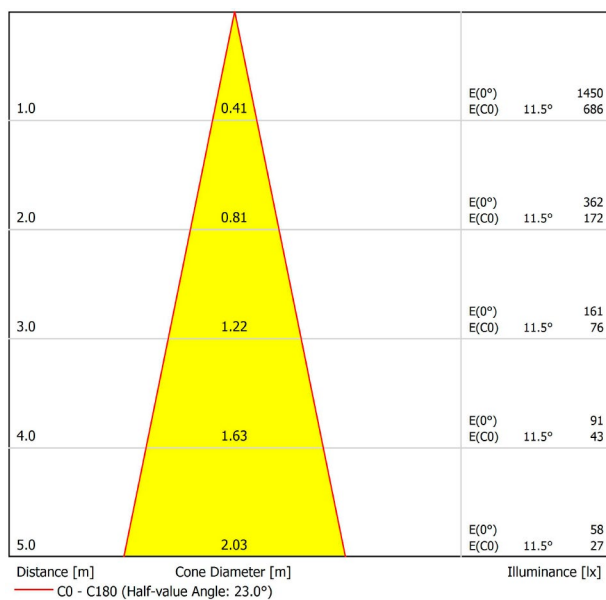

PRODUKT

SIX XS 48V 23° 2700K NT

A3350120NT

Schwarz strukturiert

9005

TRACKLIGHTS

LICHTINFORMATIONEN

Lichtquelle	LED
Bruttolichtstrom	470 Lm
Leistung	4,5 W
Leistungswerte des Systems	4,74 W
Farbtemperatur	2700 K
Farbwiedergabeindex	CRI>90
Farbstabilität	Mac Adam Step 2
Abstrahlwinkel	23°
Leuchtenwirkungsgrad (LOR)	86%
Lichtausbeute	104 Lm/W
Stromstärke	500 mA
Steuerung über Bluetooth	Bitte anfragen
Vorschaltgerät	Inklusiv
Schutzklasse	III
Spannung	48 Vdc
Energieeffizienzklasse	A+
Nutzlebensdauer der LED in Betriebsstunden	L80B10 (Tj=85°C) >60.000h

ANDERE DATEN

Dichtigkeit	IP20
Schwenkwinkel	310°
Drehwinkel	360°
Schientyp	Track 48V
Gewicht	112 g.
Gewicht inkl. Verpackung	160 g.
Abmessungen der Verpackung	190 × 145 × 24 mm.
Stück pro Verpackung	1
Materialien	Aluminium / Polycarbonat

POLAR-KOORDINATEN DIAGRAMM

KEGELDIAGRAMM

FÜR DIE PRODUKTPRÄSENTATION

Vivid Model Colour Temperature	2700K	3000K	3500K	4000K	Light Pink
📖 Reading			•	•	
🥬 Fruits & Vegetables		•	•		
🍞 Bakery	•				
👤 Retail		•	•		
💄 Cosmetics			•	•	
🥩 Meat					•
🐟 Fish				•	
🐠 Seafood				•	•