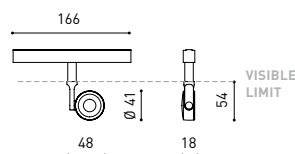

GRÖÖE

ZUBEHÖR

HIGH CHROMATIC LED

TRACK 48V OPTIONS

PREISE

GERMAN
DESIGN
AWARD
WIENNER
2019

GOOD
DESIGN

Name	SIX XS 48V 23° 2700K NT
Artikelnummer	A3350120NT
Farbe	Schwarz strukturiert
RAL	9005
Kategorie	TRACKLIGHTS

PRODUKT

SIX XS 48V 23° 2700K NT

A3350120NT

Schwarz strukturiert

9005

TRACKLIGHTS

LICHTINFORMATIONEN

Lichtquelle	LED
Bruttolichtstrom	470 Lm
Leistung	4,5 W
Leistungswerte des Systems	4,74 W
Farbtemperatur	2700 K
Farbwiedergabeindex	CRI>90
Farbstabilität	Mac Adam Step 2
Abstrahlwinkel	23°
Leuchtenwirkungsgrad (LOR)	86%
Lichtausbeute	104 Lm/W
Stromstärke	500 mA
Steuerung über Bluetooth	Bitte anfragen
Vorschaltgerät	Inklusiv
Schutzklasse	III
Spannung	48 Vdc
Energieeffizienzklasse	A+
Nutzlebensdauer der LED in Betriebsstunden	L80B10 (Tj=85°C) >60.000h

ANDERE DATEN

Dichtigkeit	IP20
Schwenkwinkel	310°
Drehwinkel	360°
Schientyp	Track 48V
Gewicht	112 g.
Gewicht inkl. Verpackung	160 g.
Abmessungen der Verpackung	190 × 145 × 24 mm.
Stück pro Verpackung	1
Materialien	Aluminium / Polycarbonat

Six 48V ist eine Strahlerfamilie für Niedervoltsschienen, die sich durch ihre Leichtigkeit und Eleganz auszeichnet. Erhältlich in den Größen L, M, S, XS und XS Double. Sein Körper hat eine Scheibenform und ist leicht abgerundet, was eine innovative Kombination aus Reflektor und Linse einschließt. Die gemeinsame Aktion beider schafft es, die Lichtstrahlen mit der maximalen Gleichmäßigkeit in einem minimalen Abstand zu lenken, der ihr differenziertes Design - reduziert und minimalistisch - ermöglicht. Darüber hinaus bietet der Gelenkarm eine große Bewegungsfreiheit, um den Strahler in alle Richtungen zu führen.