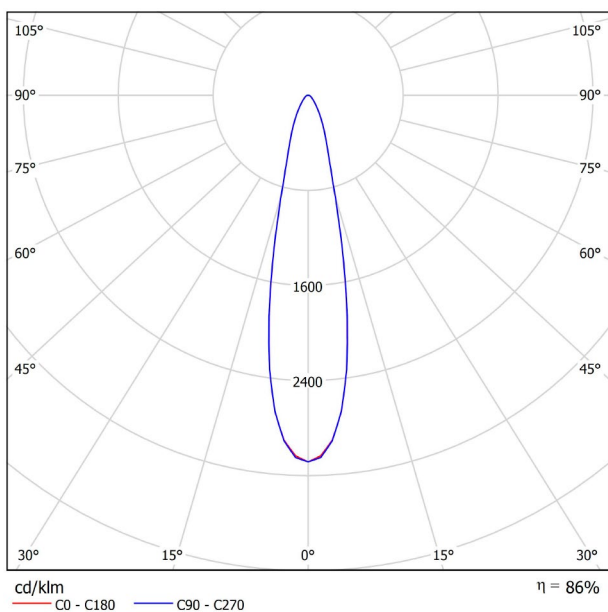

POLAR-KOORDINATEN DIAGRAMM