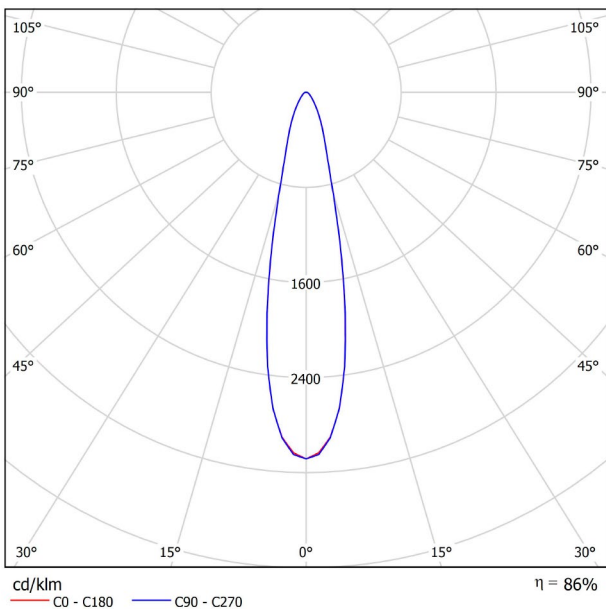

POLAR-KOORDINATEN DIAGRAMM