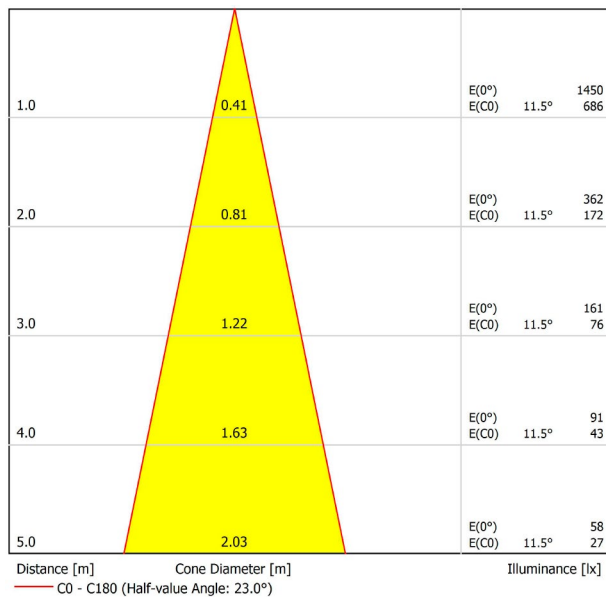

A3350120WT

Weiß strukturiert

9016

TRACKLIGHTS

LICHTINFORMATIONEN

Lichtquelle	LED
Bruttolichtstrom	470 Lm
Leistung	4,5 W
Leistungswerte des Systems	4,74 W
Farbtemperatur	2700 K
Farbwiedergabeindex	CRI>90
Farbstabilität	Mac Adam Step 2
Abstrahlwinkel	23°
Leuchtenwirkungsgrad (LOR)	86%
Lichtausbeute	104 Lm/W
Stromstärke	500 mA
Steuerung über Bluetooth	Bitte anfragen
Vorschaltgerät	Inklusiv
Schutzklasse	III
Spannung	48 Vdc
Energieeffizienzklasse	A+
Nutzlebensdauer der LED in Betriebsstunden	L80B10 (Tj=85°C) >60.000h

ANDERE DATEN

Dichtigkeit	IP20
Schwenkwinkel	310°
Drehwinkel	360°
Schienentyp	Track 48V
Gewicht	112 g.
Gewicht inkl. Verpackung	160 g.
Abmessungen der Verpackung	190 × 145 × 24 mm.
Stück pro Verpackung	1
Materialien	Aluminium / Polycarbonat

POLAR-KOORDINATEN DIAGRAMM

KEGELDIAGRAMM

FÜR DIE PRODUKTPRÄSENTATION

Vivid Model Colour Temperature	2700K	3000K	3500K	4000K	Light Pink
📖 Reading			•	•	
🥬 Fruits & Vegetables		•	•		
🍞 Bakery	•				
👤 Retail		•	•		
💄 Cosmetics			•	•	
🥩 Meat					•
🐟 Fish				•	
🐠 Seafood				•	•