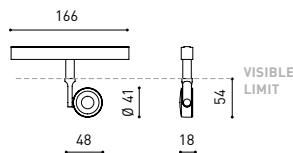

GRÖßE

ZUBEHÖR

HIGH CHROMATIC LED

TRACK 48V OPTIONS

PREISE

Name	SIX XS 48V 23° 2700K WT
Artikelnummer	A3350120WT
Farbe	Weiß strukturiert
RAL	9016
Kategorie	TRACKLIGHTS

PRODUKT

SIX XS 48V 23° 2700K WT

ANDERE DATEN

Dichtigkeit	IP20
Schwenkwinkel	310°
Drehwinkel	360°
Schienentyp	Track 48V
Gewicht	112 g.
Gewicht inkl. Verpackung	160 g.
Abmessungen der Verpackung	190 × 145 × 24 mm.
Stück pro Verpackung	1
Materialien	Aluminium / Polycarbonat

		P	I	D
CONSTANT VOLTAGE LED POWER SUPPLY	 0434-01-21	75W	48V	180 x 52 x 30mm
	0434-01-22	150W	48V	240 x 60 x 49mm

CABLE SECTION AND LENGTH BETWEEN TRACK 48V AND POWER SUPPLY

TRACK LENGTH (m)		10			20		29
CABLE LENGTH (m)		1	10	20	1	10	1
POWER (W)	CABLE SECTION (mm ²)						
75W	0,75mm ²	✓	✓	✓	✓	✓	✓
	1,5mm ²	✓	✓	✓	✓	✓	✓
150W	0,75mm ²	✓	✓	X	✓	✓	✓
	1,5mm ²	✓	✓	✓	✓	✓	✓