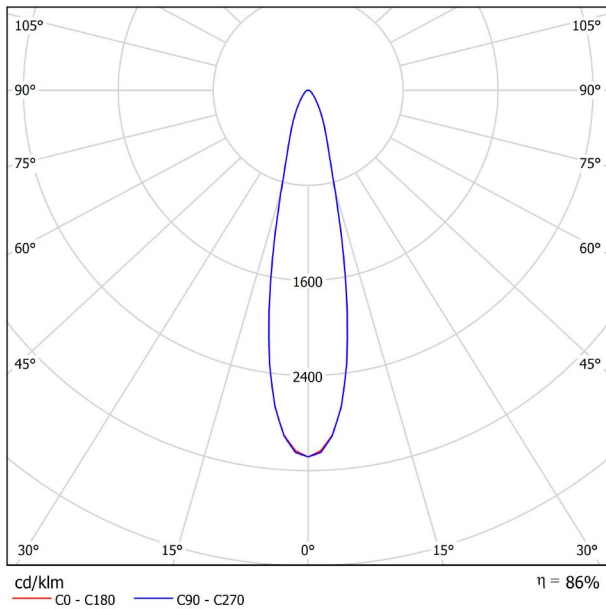

POLAR-KOORDINATEN DIAGRAMM