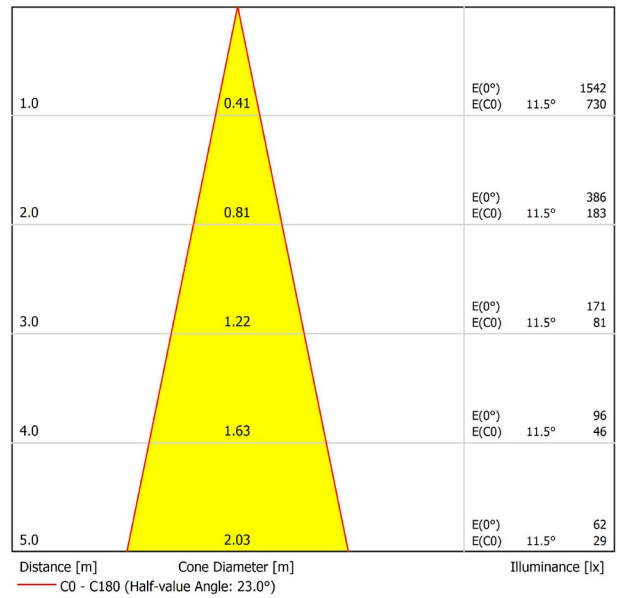

PRODUKT

SIX XS 48V 23° 3000K NT

A3350121NT

Schwarz strukturiert

9005

TRACKLIGHTS

LICHTINFORMATIONEN

Lichtquelle	LED
Bruttolichtstrom	500 Lm
Leistung	4,5 W
Leistungswerte des Systems	4,74 W
Farbtemperatur	3000 K
Farbwiedergabeindex	CRI>90
Farbstabilität	Mac Adam Step 2
Abstrahlwinkel	23°
Leuchtenwirkungsgrad (LOR)	86%
Lichtausbeute	111 Lm/W
Stromstärke	500 mA
Steuerung über Bluetooth	Bitte anfragen
Vorschaltgerät	Inklusiv
Schutzklasse	III
Spannung	48 Vdc
Energieeffizienzklasse	A+
Nutzlebensdauer der LED in Betriebsstunden	L80B10 (Tj=85°C) >60.000h

ANDERE DATEN

Dichtigkeit	IP20
Schwenkwinkel	310°
Drehwinkel	360°
Schientyp	Track 48V
Gewicht	112 g.
Gewicht inkl. Verpackung	160 g.
Abmessungen der Verpackung	190 × 145 × 24 mm.
Stück pro Verpackung	1
Materialien	Aluminium / Polycarbonat

POLAR-KOORDINATEN DIAGRAMM

KEGELDIAGRAMM

FÜR DIE PRODUKTPRÄSENTATION

Vivid Model Colour Temperature	2700K	3000K	3500K	4000K	Light Pink
📖 Reading			•	•	
🥬 Fruits & Vegetables		•	•		
🍞 Bakery	•				
👤 Retail		•	•		
💄 Cosmetics			•	•	
🥩 Meat					•
🐟 Fish				•	
🐠 Seafood				•	•