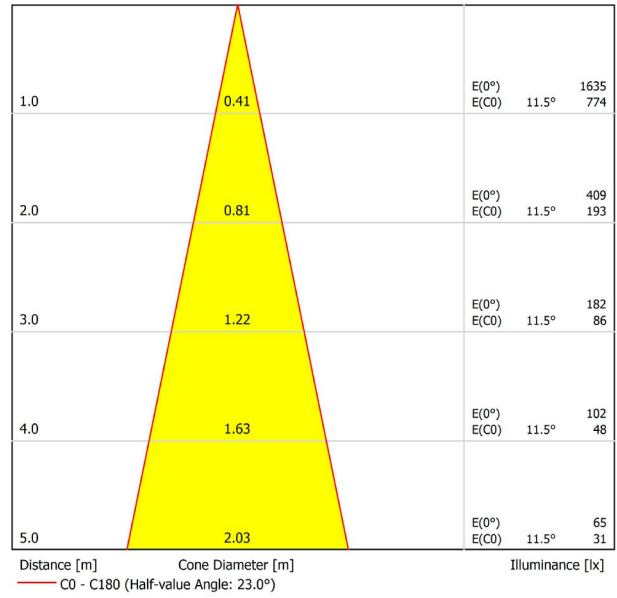

PRODUKT

SIX XS 48V 23° 4000K NT

A3350122NT

Schwarz strukturiert

9005

TRACKLIGHTS

LICHTINFORMATIONEN

Lichtquelle	LED
Bruttolichtstrom	530 Lm
Leistung	4,5 W
Leistungswerte des Systems	4,74 W
Farbtemperatur	4000 K
Farbwiedergabeindex	CRI>90
Farbstabilität	Mac Adam Step 2
Abstrahlwinkel	23°
Leuchtenwirkungsgrad (LOR)	86%
Lichtausbeute	118 Lm/W
Stromstärke	500 mA
Steuerung über Bluetooth	Bitte anfragen
Vorschaltgerät	Inklusiv
Schutzklasse	III
Spannung	48 Vdc
Energieeffizienzklasse	A+
Nutzlebensdauer der LED in Betriebsstunden	L80B10 (Tj=85°C) >60.000h

ANDERE DATEN

Dichtigkeit	IP20
Schwenkwinkel	310°
Drehwinkel	360°
Schientyp	Track 48V
Gewicht	112 g.
Gewicht inkl. Verpackung	160 g.
Abmessungen der Verpackung	190 × 145 × 24 mm.
Stück pro Verpackung	1
Materialien	Aluminium / Polycarbonat

POLAR-KOORDINATEN DIAGRAMM

KEGELDIAGRAMM

FÜR DIE PRODUKTPRÄSENTATION

Vivid Model Colour Temperature	2700K	3000K	3500K	4000K	Light Pink
📖 Reading			•	•	
🥬 Fruits & Vegetables		•	•		
🍞 Bakery	•				
👤 Retail		•	•		
💄 Cosmetics			•	•	
🥩 Meat					•
🐟 Fish				•	
🐠 Seafood				•	•