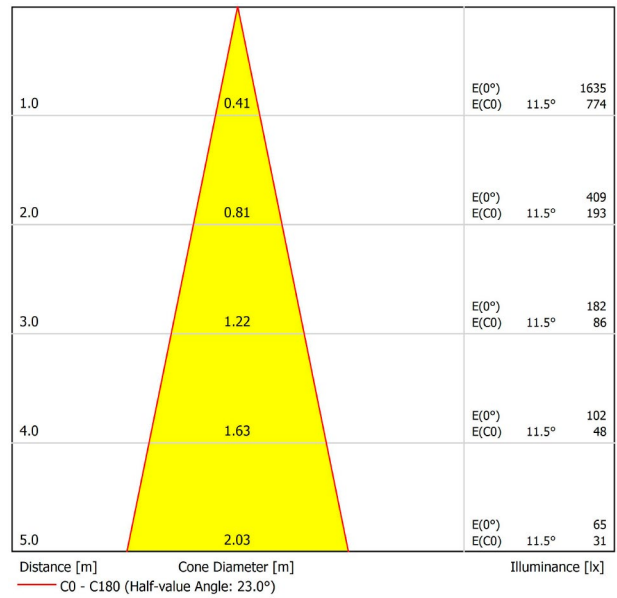

## LICHTINFORMATIONEN

Lichtquelle	LED
Bruttolichtstrom	530 Lm
Leistung	4,5 W
Leistungswerte des Systems	4,74 W
Farbtemperatur	4000 K
Farbwiedergabeindex	CRI>90
Farbstabilität	Mac Adam Step 2
Abstrahlwinkel	23°
Leuchtenwirkungsgrad (LOR)	86%
Lichtausbeute	118 Lm/W
Stromstärke	500 mA
Steuerung über Bluetooth	Bitte anfragen
Vorschaltgerät	Inklusiv
Schutzklasse	III
Spannung	48 Vdc
Energieeffizienzklasse	A+
Nutzlebensdauer der LED in Betriebsstunden	L80B10 (Tj=85°C) >60.000h

## ANDERE DATEN

Dichtigkeit	IP20
Schwenkwinkel	310°
Drehwinkel	360°
Schientyp	Track 48V
Gewicht	112 g.
Gewicht inkl. Verpackung	160 g.
Abmessungen der Verpackung	190 × 145 × 24 mm.
Stück pro Verpackung	1
Materialien	Aluminium / Polycarbonat

POLAR-KOORDINATEN DIAGRAMM

KEGELDIAGRAMM

FÜR DIE PRODUKTPRÄSENTATION

Vivid Model Colour Temperature	2700K	3000K	3500K	4000K	Light Pink
📖 Reading			•	•	
🥬 Fruits & Vegetables		•	•		
🍞 Bakery	•				
👤 Retail		•	•		
💄 Cosmetics			•	•	
🥩 Meat					•
🐟 Fish				•	
🐠 Seafood				•	•