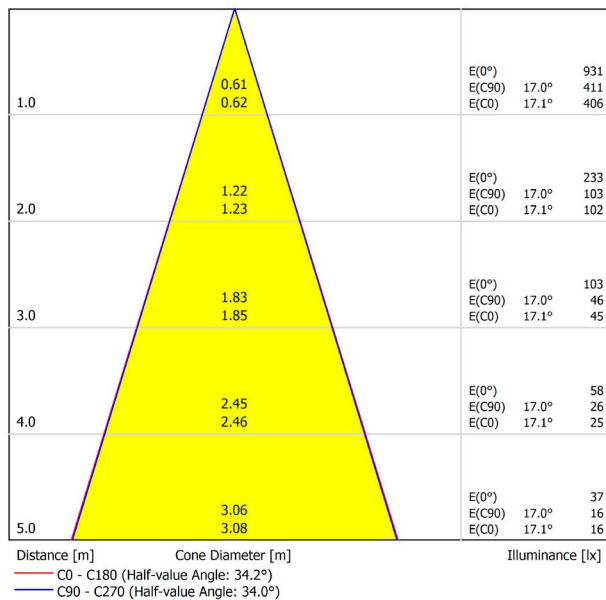

PRODUKT

SIX XS 48V 34° 2700K NT

A3350130NT

Schwarz strukturiert

9005

TRACKLIGHTS

LICHTINFORMATIONEN

Lichtquelle	LED
Bruttolichtstrom	470 Lm
Leistung	4,5 W
Leistungswerte des Systems	4,74 W
Farbtemperatur	2700 K
Farbwiedergabeindex	CRI>90
Farbstabilität	Mac Adam Step 2
Abstrahlwinkel	34°
Leuchtenwirkungsgrad (LOR)	88%
Lichtausbeute	104 Lm/W
Stromstärke	500 mA
Steuerung über Bluetooth	Bitte anfragen
Vorschaltgerät	Inklusiv
Schutzklasse	III
Spannung	48 Vdc
Energieeffizienzklasse	A+
Nutzlebensdauer der LED in Betriebsstunden	L80B10 (Tj=85°C) >60.000h

ANDERE DATEN

Dichtigkeit	IP20
Schwenkwinkel	310°
Drehwinkel	360°
Schientyp	Track 48V
Gewicht	112 g.
Gewicht inkl. Verpackung	160 g.
Abmessungen der Verpackung	190 × 145 × 24 mm.
Stück pro Verpackung	1
Materialien	Aluminium / Polycarbonat

POLAR-KOORDINATEN DIAGRAMM

KEGELDIAGRAMM

FÜR DIE PRODUKTPRÄSENTATION

Vivid Model Colour Temperature	2700K	3000K	3500K	4000K	Light Pink
📖 Reading			•	•	
🥬 Fruits & Vegetables		•	•		
🍞 Bakery	•				
👤 Retail		•	•		
💄 Cosmetics			•	•	
🥩 Meat					•
🐟 Fish				•	
🐠 Seafood				•	•