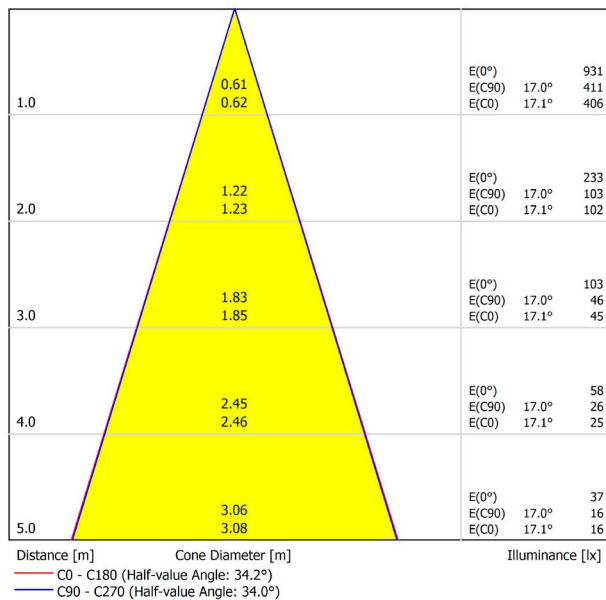

## LICHTINFORMATIONEN

Lichtquelle	LED
Bruttolichtstrom	470 Lm
Leistung	4,5 W
Leistungswerte des Systems	4,74 W
Farbtemperatur	2700 K
Farbwiedergabeindex	CRI>90
Farbstabilität	Mac Adam Step 2
Abstrahlwinkel	34°
Leuchtenwirkungsgrad (LOR)	88%
Lichtausbeute	104 Lm/W
Stromstärke	500 mA
Steuerung über Bluetooth	Bitte anfragen
Vorschaltgerät	Inklusiv
Schutzklasse	III
Spannung	48 Vdc
Energieeffizienzklasse	A+
Nutzlebensdauer der LED in Betriebsstunden	L80B10 (Tj=85°C) >60.000h

## ANDERE DATEN

Dichtigkeit	IP20
Schwenkwinkel	310°
Drehwinkel	360°
Schientyp	Track 48V
Gewicht	112 g.
Gewicht inkl. Verpackung	160 g.
Abmessungen der Verpackung	190 × 145 × 24 mm.
Stück pro Verpackung	1
Materialien	Aluminium / Polycarbonat

POLAR-KOORDINATEN DIAGRAMM

KEGELDIAGRAMM

FÜR DIE PRODUKTPRÄSENTATION

Vivid Model Colour Temperature	2700K	3000K	3500K	4000K	Light Pink
📖 Reading			•	•	
🥬 Fruits & Vegetables		•	•		
🍞 Bakery	•				
👤 Retail		•	•		
💄 Cosmetics			•	•	
🥩 Meat					•
🐟 Fish				•	
🐠 Seafood				•	•