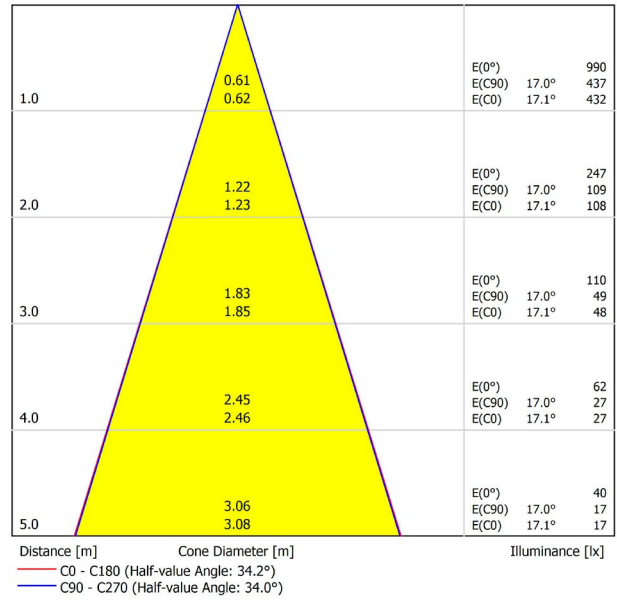

A3350131WT

Weiß strukturiert

9016

TRACKLIGHTS

LICHTINFORMATIONEN

Lichtquelle	LED
Bruttolichtstrom	500 Lm
Leistung	4,5 W
Leistungswerte des Systems	4,74 W
Farbtemperatur	3000 K
Farbwiedergabeindex	CRI>90
Farbstabilität	Mac Adam Step 2
Abstrahlwinkel	34°
Leuchtenwirkungsgrad (LOR)	88%
Lichtausbeute	111 Lm/W
Stromstärke	500 mA
Steuerung über Bluetooth	Bitte anfragen
Vorschaltgerät	Inklusiv
Schutzklasse	III
Spannung	48 Vdc
Energieeffizienzklasse	A+
Nutzlebensdauer der LED in Betriebsstunden	L80B10 (Tj=85°C) >60.000h

ANDERE DATEN

Dichtigkeit	IP20
Schwenkwinkel	310°
Drehwinkel	360°
Schientyp	Track 48V
Gewicht	112 g.
Gewicht inkl. Verpackung	160 g.
Abmessungen der Verpackung	190 × 145 × 24 mm.
Stück pro Verpackung	1
Materialien	Aluminium / Polycarbonat

POLAR-KOORDINATEN DIAGRAMM

KEGELDIAGRAMM

FÜR DIE PRODUKTPRÄSENTATION

Vivid Model Colour Temperature	2700K	3000K	3500K	4000K	Light Pink
📖 Reading			•	•	
🥬 Fruits & Vegetables		•	•		
🍞 Bakery	•				
👤 Retail		•	•		
💄 Cosmetics			•	•	
🥩 Meat					•
🐟 Fish				•	
🐠 Seafood				•	•