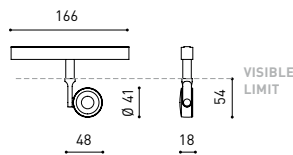

GRÖÖE

ZUBEHÖR

HIGH CHROMATIC LED

TRACK 48V OPTIONS

PREISE

Name	SIX XS 48V 34° 3000K WT
Artikelnummer	A3350131WT
Farbe	Weiß strukturiert
RAL	9016
Kategorie	TRACKLIGHTS

PRODUKT

SIX XS 48V 34° 3000K WT

A3350131WT

Weiß strukturiert

9016

TRACKLIGHTS

LICHTINFORMATIONEN

Lichtquelle	LED
Bruttolichtstrom	500 Lm
Leistung	4,5 W
Leistungswerte des Systems	4,74 W
Farbtemperatur	3000 K
Farbwiedergabeindex	CRI>90
Farbstabilität	Mac Adam Step 2
Abstrahlwinkel	34°
Leuchtenwirkungsgrad (LOR)	88%
Lichtausbeute	111 Lm/W
Stromstärke	500 mA
Steuerung über Bluetooth	Bitte anfragen
Vorschaltgerät	Inklusiv
Schutzklasse	III
Spannung	48 Vdc
Energieeffizienzklasse	A+
Nutzlebensdauer der LED in Betriebsstunden	L80B10 (Tj=85°C) >60.000h

ANDERE DATEN

Dichtigkeit	IP20
Schwenkwinkel	310°
Drehwinkel	360°
Schientyp	Track 48V
Gewicht	112 g.
Gewicht inkl. Verpackung	160 g.
Abmessungen der Verpackung	190 × 145 × 24 mm.
Stück pro Verpackung	1
Materialien	Aluminium / Polycarbonat

Six 48V ist eine Strahlerfamilie für Niedervoltsschienen, die sich durch ihre Leichtigkeit und Eleganz auszeichnet. Erhältlich in den Größen L, M, S, XS und XS Double. Sein Körper hat eine Scheibenform und ist leicht abgerundet, was eine innovative Kombination aus Reflektor und Linse einschließt. Die gemeinsame Aktion beider schafft es, die Lichtstrahlen mit der maximalen Gleichmäßigkeit in einem minimalen Abstand zu lenken, der ihr differenziertes Design - reduziert und minimalistisch - ermöglicht. Darüber hinaus bietet der Gelenkarm eine große Bewegungsfreiheit, um den Strahler in alle Richtungen zu führen.