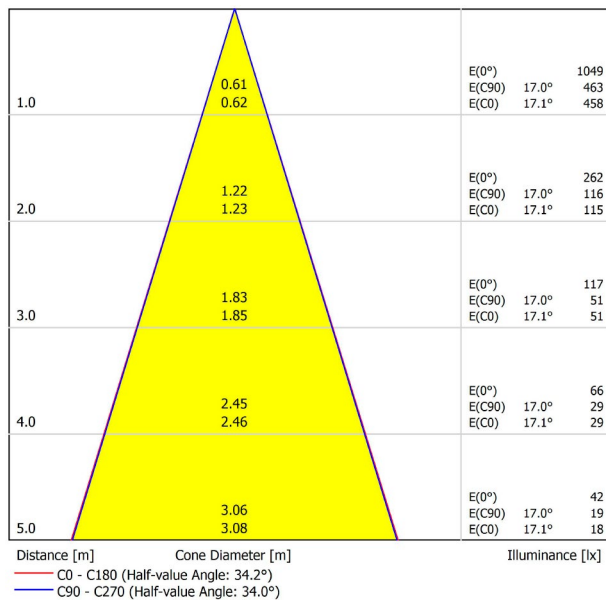

ANDERE DATEN

Dichtigkeit	IP20
Schwenkwinkel	310°
Drehwinkel	360°
Schientyp	Track 48V
Gewicht	112 g.
Gewicht inkl. Verpackung	160 g.
Abmessungen der Verpackung	190 × 145 × 24 mm.
Stück pro Verpackung	1
Materialien	Aluminium / Polycarbonat

POLAR-KOORDINATEN DIAGRAMM

KEGELDIAGRAMM

FÜR DIE PRODUKTPRÄSENTATION

Vivid Model Colour Temperature	2700K	3000K	3500K	4000K	Light Pink
📖 Reading			•	•	
🥬 Fruits & Vegetables		•	•		
🍞 Bakery	•				
👤 Retail		•	•		
💄 Cosmetics			•	•	
🥩 Meat					•
🐟 Fish				•	
🐠 Seafood				•	•