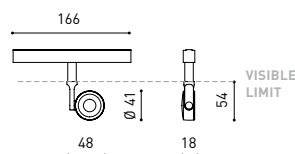

GRÖßE

ZUBEHÖR

HIGH CHROMATIC LED

TRACK 48V OPTIONS

PREISE

Name	SIX XS 48V 34° 4000K NT
Artikelnummer	A3350132NT
Farbe	Schwarz strukturiert
RAL	9005
Kategorie	TRACKLIGHTS

PRODUKT

SIX XS 48V 34° 4000K NT

A3350132NT

Schwarz strukturiert

9005

TRACKLIGHTS

LICHTINFORMATIONEN

Lichtquelle	LED
Bruttolichtstrom	530 Lm
Leistung	4,5 W
Leistungswerte des Systems	4,74 W
Farbtemperatur	4000 K
Farbwiedergabeindex	CRI>90
Farbstabilität	Mac Adam Step 2
Abstrahlwinkel	34°
Leuchtenwirkungsgrad (LOR)	88%
Lichtausbeute	118 Lm/W
Stromstärke	500 mA
Steuerung über Bluetooth	Bitte anfragen
Vorschaltgerät	Inklusiv
Schutzklasse	III
Spannung	48 Vdc
Energieeffizienzklasse	A++
Nutzlebensdauer der LED in Betriebsstunden	L80B10 (Tj=85°C) >60.000h

ANDERE DATEN

Dichtigkeit	IP20
Schwenkwinkel	310°
Drehwinkel	360°
Schientyp	Track 48V
Gewicht	112 g.
Gewicht inkl. Verpackung	160 g.
Abmessungen der Verpackung	190 × 145 × 24 mm.
Stück pro Verpackung	1
Materialien	Aluminium / Polycarbonat

Six 48V ist eine Strahlerfamilie für Niedervoltsschienen, die sich durch ihre Leichtigkeit und Eleganz auszeichnet. Erhältlich in den Größen L, M, S, XS und XS Double. Sein Körper hat eine Scheibenform und ist leicht abgerundet, was eine innovative Kombination aus Reflektor und Linse einschließt. Die gemeinsame Aktion beider schafft es, die Lichtstrahlen mit der maximalen Gleichmäßigkeit in einem minimalen Abstand zu lenken, der ihr differenziertes Design - reduziert und minimalistisch - ermöglicht. Darüber hinaus bietet der Gelenkarm eine große Bewegungsfreiheit, um den Strahler in alle Richtungen zu führen.