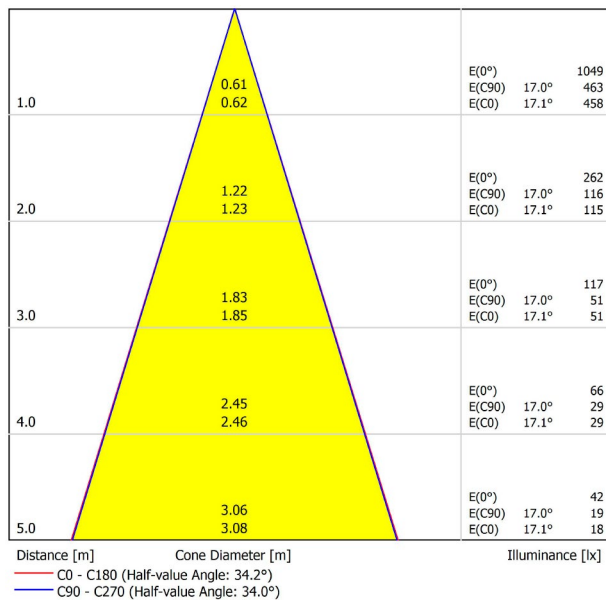

PRODUKT

SIX XS 48V 34° 4000K WT

A3350132WT

Weiß strukturiert

9016

TRACKLIGHTS

LICHTINFORMATIONEN

Lichtquelle	LED
Bruttolichtstrom	530 Lm
Leistung	4,5 W
Leistungswerte des Systems	4,74 W
Farbtemperatur	4000 K
Farbwiedergabeindex	CRI>90
Farbstabilität	Mac Adam Step 2
Abstrahlwinkel	34°
Leuchtenwirkungsgrad (LOR)	88%
Lichtausbeute	118 Lm/W
Stromstärke	500 mA
Steuerung über Bluetooth	Bitte anfragen
Vorschaltgerät	Inklusiv
Schutzklasse	III
Spannung	48 Vdc
Energieeffizienzklasse	A++
Nutzlebensdauer der LED in Betriebsstunden	L80B10 (Tj=85°C) >60.000h

ANDERE DATEN

Dichtigkeit	IP20
Schwenkwinkel	310°
Drehwinkel	360°
Schienentyp	Track 48V
Gewicht	112 g.
Gewicht inkl. Verpackung	160 g.
Abmessungen der Verpackung	190 × 145 × 24 mm.
Stück pro Verpackung	1
Materialien	Aluminium / Polycarbonat

POLAR-KOORDINATEN DIAGRAMM

KEGELDIAGRAMM

FÜR DIE PRODUKTPRÄSENTATION

Vivid Model Colour Temperature	2700K	3000K	3500K	4000K	Light Pink
📖 Reading			•	•	
🥬 Fruits & Vegetables		•	•		
🍞 Bakery	•				
👤 Retail		•	•		
💄 Cosmetics			•	•	
🥩 Meat					•
🐟 Fish				•	
🐠 Seafood				•	•