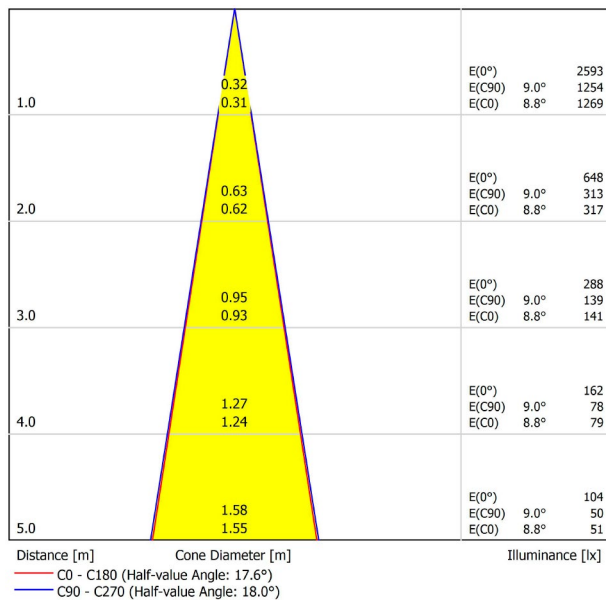

ANDERE DATEN

Dichtigkeit	IP20
Schwenkwinkel	310°
Drehwinkel	360°
Schiennentyp	Track 48V
Gewicht	112 g.
Gewicht inkl. Verpackung	160 g.
Abmessungen der Verpackung	190 x 145 x 24 mm.
Stück pro Verpackung	1
Materialien	Aluminium / Polycarbonat

POLAR-KOORDINATEN DIAGRAMM

KEGELDIAGRAMM

FÜR DIE PRODUKTPRÄSENTATION

Vivid Model Colour Temperature	2700K	3000K	3500K	4000K	Light Pink
📖 Reading			•	•	
🥬 Fruits & Vegetables		•	•		
🍞 Bakery	•				
👤 Retail		•	•		
💄 Cosmetics			•	•	
🥩 Meat					•
🐟 Fish				•	
🐠 Seafood				•	•