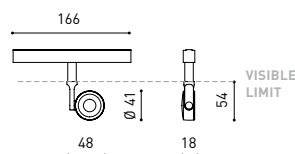

GRÖßE

ZUBEHÖR

HIGH CHROMATIC LED

TRACK 48V OPTIONS

PREISE

Name	SIX XS 48V DIM DALI 17° 2700K WT
Artikelnummer	A3350210WT
Farbe	Weiß strukturiert
RAL	9016
Kategorie	TRACKLIGHTS

PRODUKT

SIX XS 48V DIM DALI 17° 2700K WT

ANDERE DATEN

Dichtigkeit	IP20
Schwenkwinkel	310°
Drehwinkel	360°
Schiennentyp	Track 48V
Gewicht	112 g.
Gewicht inkl. Verpackung	160 g.
Abmessungen der Verpackung	190 × 145 × 24 mm.
Stück pro Verpackung	1
Materialien	Aluminium / Polycarbonat

		P	I	D
CONSTANT VOLTAGE LED POWER SUPPLY	0434-01-21	75W	48V	180 x 52 x 30mm
	0434-01-22	150W	48V	240 x 60 x 49mm

CABLE SECTION AND LENGTH BETWEEN TRACK 48V AND POWER SUPPLY

TRACK LENGTH (m)		10			20		29
CABLE LENGTH (m)		1	10	20	1	10	1
POWER (W)	CABLE SECTION (mm²)						
75W	0,75mm²	✓	✓	✓	✓	✓	✓
	1,5mm²	✓	✓	✓	✓	✓	✓
150W	0,75mm²	✓	✓	X	✓	✓	✓
	1,5mm²	✓	✓	✓	✓	✓	✓