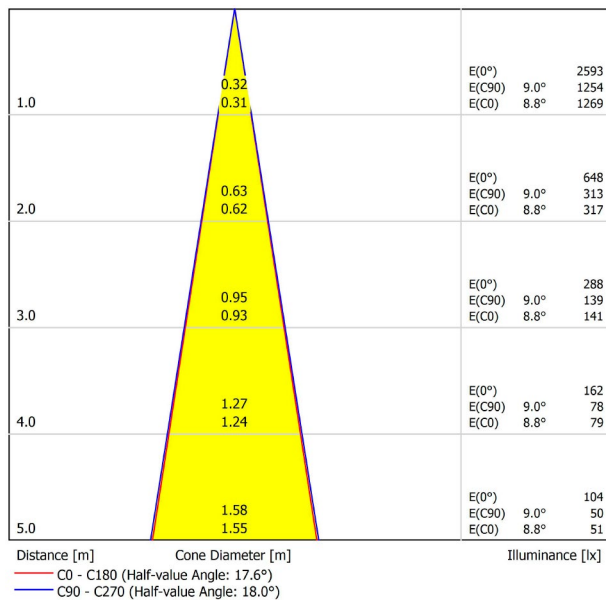

A3350210WT

Weiß strukturiert

9016

TRACKLIGHTS

LICHTINFORMATIONEN

Lichtquelle	LED
Bruttolichtstrom	470 Lm
Leistung	4,5 W
Leistungswerte des Systems	4,74 W
Farbtemperatur	2700 K
Farbwiedergabeindex	CRI>90
Farbstabilität	Mac Adam Step 2
Abstrahlwinkel	17°
Leuchtenwirkungsgrad (LOR)	90%
Lichtausbeute	104 Lm/W
Stromstärke	500 mA
Helligkeitssteuerung	DALI
Steuerung über Bluetooth	Bitte anfragen
Vorschaltgerät	Inklusiv
Schutzklasse	III
Spannung	48 Vdc
Energieeffizienzklasse	A+
Nutzlebensdauer der LED in Betriebsstunden	L80B10 (Tj=85°C) >60.000h

ANDERE DATEN

Dichtigkeit	IP20
Schwenkwinkel	310°
Drehwinkel	360°
Schiennentyp	Track 48V
Gewicht	112 g.
Gewicht inkl. Verpackung	160 g.
Abmessungen der Verpackung	190 × 145 × 24 mm.
Stück pro Verpackung	1
Materialien	Aluminium / Polycarbonat

POLAR-KOORDINATEN DIAGRAMM

KEGELDIAGRAMM

FÜR DIE PRODUKTPRÄSENTATION

Vivid Model Colour Temperature	2700K	3000K	3500K	4000K	Light Pink
📖 Reading			•	•	
🥬 Fruits & Vegetables		•	•		
🍞 Bakery	•				
👤 Retail		•	•		
💄 Cosmetics			•	•	
🥩 Meat					•
🐟 Fish				•	
🐠 Seafood				•	•