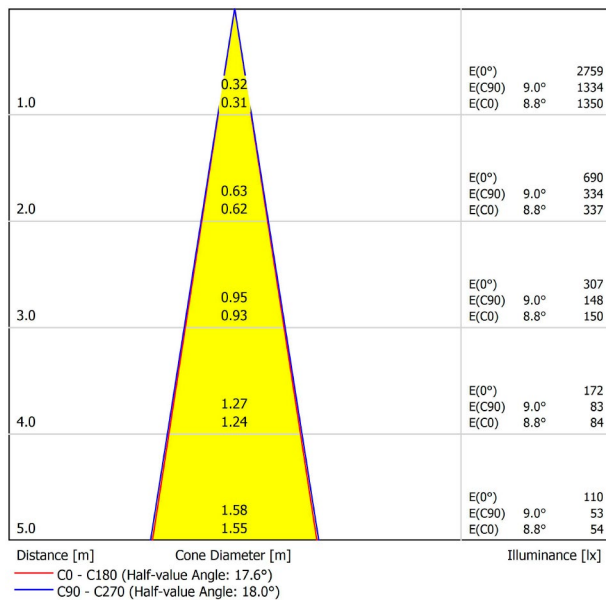

ANDERE DATEN

Dichtigkeit	IP20
Schwenkwinkel	310°
Drehwinkel	360°
Schiennentyp	Track 48V
Gewicht	112 g.
Gewicht inkl. Verpackung	160 g.
Abmessungen der Verpackung	190 x 145 x 24 mm.
Stück pro Verpackung	1
Materialien	Aluminium / Polycarbonat

POLAR-KOORDINATEN DIAGRAMM

KEGELDIAGRAMM

FÜR DIE PRODUKTPRÄSENTATION

Vivid Model Colour Temperature	2700K	3000K	3500K	4000K	Light Pink
📖 Reading			•	•	
🥬 Fruits & Vegetables		•	•		
🍞 Bakery	•				
👤 Retail		•	•		
💄 Cosmetics			•	•	
🥩 Meat					•
🐟 Fish				•	
🐠 Seafood				•	•