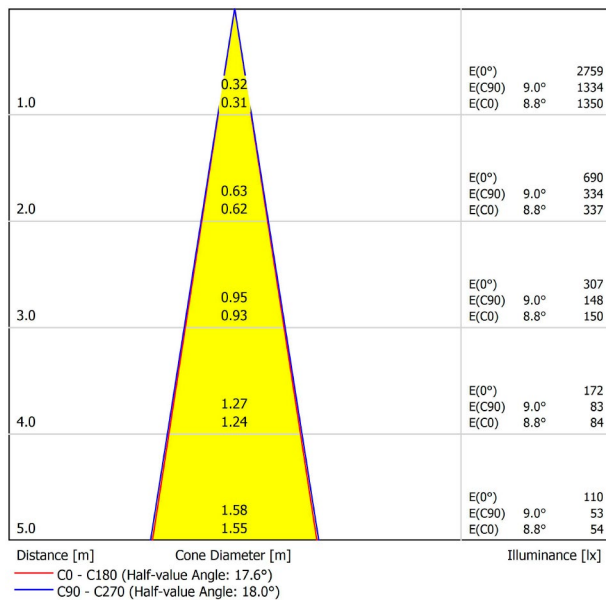

A3350211WT

Weiß strukturiert

9016

TRACKLIGHTS

LICHTINFORMATIONEN

Lichtquelle	LED
Bruttolichtstrom	500 Lm
Leistung	4,5 W
Leistungswerte des Systems	4,74 W
Farbtemperatur	3000 K
Farbwiedergabeindex	CRI>90
Farbstabilität	Mac Adam Step 2
Abstrahlwinkel	17°
Leuchtenwirkungsgrad (LOR)	90%
Lichtausbeute	111 Lm/W
Stromstärke	500 mA
Helligkeitssteuerung	DALI
Steuerung über Bluetooth	Bitte anfragen
Vorschaltgerät	Inklusiv
Schutzklasse	III
Spannung	48 Vdc
Energieeffizienzklasse	A++
Nutzlebensdauer der LED in Betriebsstunden	L80B10 (Tj=85°C) >60.000h

ANDERE DATEN

Dichtigkeit	IP20
Schwenkwinkel	310°
Drehwinkel	360°
Schiennentyp	Track 48V
Gewicht	112 g.
Gewicht inkl. Verpackung	160 g.
Abmessungen der Verpackung	190 × 145 × 24 mm.
Stück pro Verpackung	1
Materialien	Aluminium / Polycarbonat

POLAR-KOORDINATEN DIAGRAMM

KEGELDIAGRAMM

FÜR DIE PRODUKTPRÄSENTATION

Vivid Model Colour Temperature	2700K	3000K	3500K	4000K	Light Pink
📖 Reading			•	•	
🥬 Fruits & Vegetables		•	•		
🍞 Bakery	•				
👤 Retail		•	•		
💄 Cosmetics			•	•	
🥩 Meat					•
🐟 Fish				•	
🐠 Seafood				•	•