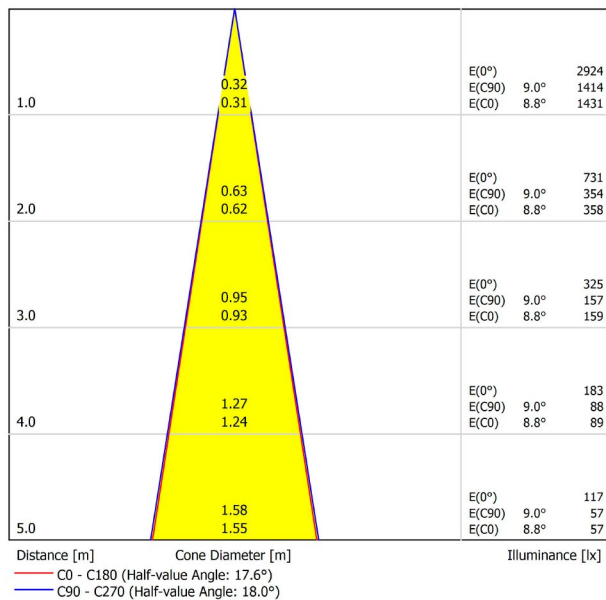

PRODUKT

SIX XS 48V DIM DALI 17° 4000K NT

A3350212NT

Schwarz strukturiert

9005

TRACKLIGHTS

LICHTINFORMATIONEN

Lichtquelle	LED
Bruttolichtstrom	530 Lm
Leistung	4,5 W
Leistungswerte des Systems	4,74 W
Farbtemperatur	4000 K
Farbwiedergabeindex	CRI>90
Farbstabilität	Mac Adam Step 2
Abstrahlwinkel	17°
Leuchtenwirkungsgrad (LOR)	90%
Lichtausbeute	118 Lm/W
Stromstärke	500 mA
Helligkeitssteuerung	DALI
Steuerung über Bluetooth	Bitte anfragen
Vorschaltgerät	Inklusiv
Schutzklasse	III
Spannung	48 Vdc
Energieeffizienzklasse	A++
Nutzlebensdauer der LED in Betriebsstunden	L80B10 (Tj=85°C) >60.000h

ANDERE DATEN

Dichtigkeit	IP20
Schwenkwinkel	310°
Drehwinkel	360°
Schiennentyp	Track 48V
Gewicht	112 g.
Gewicht inkl. Verpackung	160 g.
Abmessungen der Verpackung	190 x 145 x 24 mm.
Stück pro Verpackung	1
Materialien	Aluminium / Polycarbonat

POLAR-KOORDINATEN DIAGRAMM

KEGELDIAGRAMM

FÜR DIE PRODUKTPRÄSENTATION

Vivid Model Colour Temperature	2700K	3000K	3500K	4000K	Light Pink
📖 Reading			•	•	
🥬 Fruits & Vegetables		•	•		
🍞 Bakery	•				
👤 Retail		•	•		
💄 Cosmetics			•	•	
🥩 Meat					•
🐟 Fish				•	
🐠 Seafood				•	•