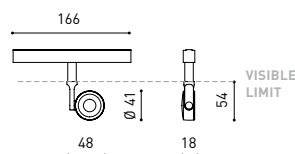

GRÖÖE

ZUBEHÖR

HIGH CHROMATIC LED

TRACK 48V OPTIONS

PREISE

Name	SIX XS 48V DIM DALI 17° 4000K WT
Artikelnummer	A3350212WT
Farbe	Weiß strukturiert
RAL	9016
Kategorie	TRACKLIGHTS

PRODUKT

SIX XS 48V DIM DALI 17° 4000K WT

A3350212WT

Weiß strukturiert

9016

TRACKLIGHTS

LICHTINFORMATIONEN

Lichtquelle	LED
Bruttolichtstrom	530 Lm
Leistung	4,5 W
Leistungswerte des Systems	4,74 W
Farbtemperatur	4000 K
Farbwiedergabeindex	CRI>90
Farbstabilität	Mac Adam Step 2
Abstrahlwinkel	17°
Leuchtenwirkungsgrad (LOR)	90%
Lichtausbeute	118 Lm/W
Stromstärke	500 mA
Helligkeitssteuerung	DALI
Steuerung über Bluetooth	Bitte anfragen
Vorschaltgerät	Inklusiv
Schutzklasse	III
Spannung	48 Vdc
Energieeffizienzklasse	A++
Nutzlebensdauer der LED in Betriebsstunden	L80B10 (Tj=85°C) >60.000h

ANDERE DATEN

Dichtigkeit	IP20
Schwenkwinkel	310°
Drehwinkel	360°
Schiennentyp	Track 48V
Gewicht	112 g.
Gewicht inkl. Verpackung	160 g.
Abmessungen der Verpackung	190 × 145 × 24 mm.
Stück pro Verpackung	1
Materialien	Aluminium / Polycarbonat

Six 48V ist eine Strahlerfamilie für Niedervoltschienen, die sich durch ihre Leichtigkeit und Eleganz auszeichnet. Erhältlich in den Größen L, M, S, XS und XS Double. Sein Körper hat eine Scheibenform und ist leicht abgerundet, was eine innovative Kombination aus Reflektor und Linse einschließt. Die gemeinsame Aktion beider schafft es, die Lichtstrahlen mit der maximalen Gleichmäßigkeit in einem minimalen Abstand zu lenken, der ihr differenziertes Design - reduziert und minimalistisch - ermöglicht. Darüber hinaus bietet der Gelenkarm eine große Bewegungsfreiheit, um den Strahler in alle Richtungen zu führen.