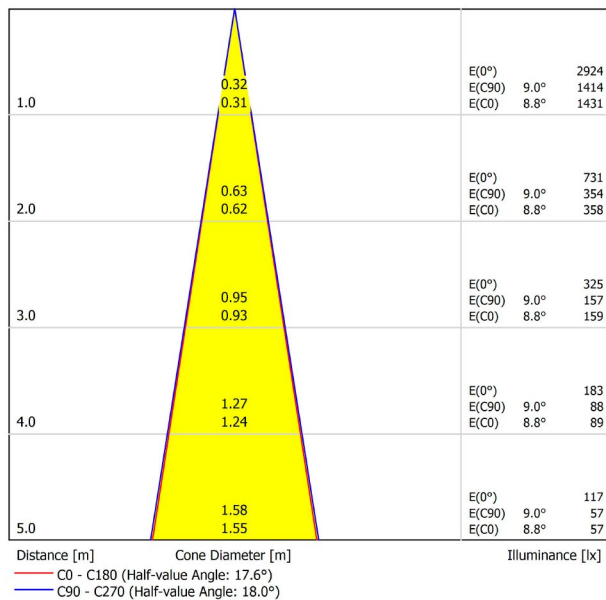

A3350212WT

Weiß strukturiert

9016

TRACKLIGHTS

LICHTINFORMATIONEN

Lichtquelle	LED
Bruttolichtstrom	530 Lm
Leistung	4,5 W
Leistungswerte des Systems	4,74 W
Farbtemperatur	4000 K
Farbwiedergabeindex	CRI>90
Farbstabilität	Mac Adam Step 2
Abstrahlwinkel	17°
Leuchtenwirkungsgrad (LOR)	90%
Lichtausbeute	118 Lm/W
Stromstärke	500 mA
Helligkeitssteuerung	DALI
Steuerung über Bluetooth	Bitte anfragen
Vorschaltgerät	Inklusiv
Schutzklasse	III
Spannung	48 Vdc
Energieeffizienzklasse	A++
Nutzlebensdauer der LED in Betriebsstunden	L80B10 (Tj=85°C) >60.000h

ANDERE DATEN

Dichtigkeit	IP20
Schwenkwinkel	310°
Drehwinkel	360°
Schiennentyp	Track 48V
Gewicht	112 g.
Gewicht inkl. Verpackung	160 g.
Abmessungen der Verpackung	190 × 145 × 24 mm.
Stück pro Verpackung	1
Materialien	Aluminium / Polycarbonat

POLAR-KOORDINATEN DIAGRAMM

KEGELDIAGRAMM

FÜR DIE PRODUKTPRÄSENTATION

Vivid Model Colour Temperature	2700K	3000K	3500K	4000K	Light Pink
📖 Reading			•	•	
🥬 Fruits & Vegetables		•	•		
🍞 Bakery	•				
👤 Retail		•	•		
💄 Cosmetics			•	•	
🥩 Meat					•
🐟 Fish				•	
🐠 Seafood				•	•