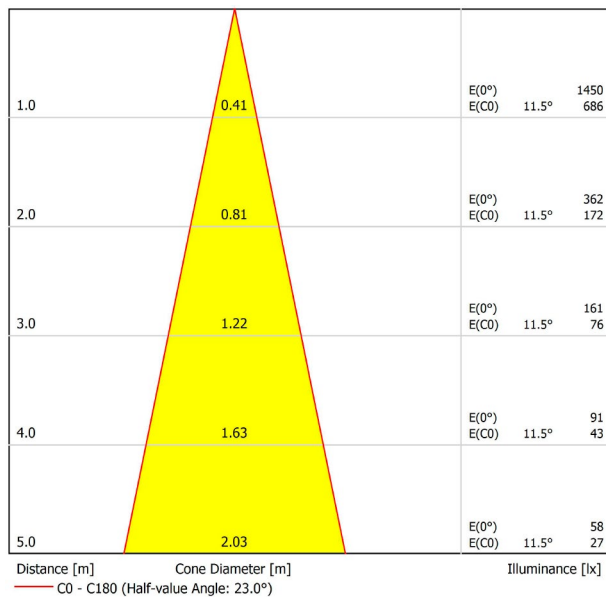

ANDERE DATEN

Dichtigkeit	IP20
Schwenkwinkel	310°
Drehwinkel	360°
Schiennentyp	Track 48V
Gewicht	112 g.
Gewicht inkl. Verpackung	160 g.
Abmessungen der Verpackung	190 x 145 x 24 mm.
Stück pro Verpackung	1
Materialien	Aluminium / Polycarbonat

POLAR-KOORDINATEN DIAGRAMM

KEGELDIAGRAMM

FÜR DIE PRODUKTPRÄSENTATION

Vivid Model Colour Temperature	2700K	3000K	3500K	4000K	Light Pink
📖 Reading			•	•	
🥬 Fruits & Vegetables		•	•		
🍞 Bakery	•				
👤 Retail		•	•		
💄 Cosmetics			•	•	
🥩 Meat					•
🐟 Fish				•	
🐠 Seafood				•	•