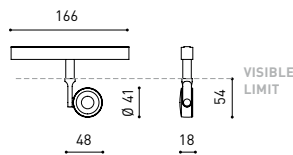

GRÖÖE

ZUBEHÖR

HIGH CHROMATIC LED

TRACK 48V OPTIONS

PREISE

Name	SIX XS 48V DIM DALI 23° 2700K WT
Artikelnummer	A3350220WT
Farbe	Weiß strukturiert
RAL	9016
Kategorie	TRACKLIGHTS

PRODUKT

SIX XS 48V DIM DALI 23° 2700K WT

A3350220WT

Weiß strukturiert

9016

TRACKLIGHTS

LICHTINFORMATIONEN

Lichtquelle	LED
Bruttolichtstrom	470 Lm
Leistung	4,5 W
Leistungswerte des Systems	4,74 W
Farbtemperatur	2700 K
Farbwiedergabeindex	CRI>90
Farbstabilität	Mac Adam Step 2
Abstrahlwinkel	23°
Leuchtenwirkungsgrad (LOR)	86%
Lichtausbeute	104 Lm/W
Stromstärke	500 mA
Helligkeitssteuerung	DALI
Steuerung über Bluetooth	Bitte anfragen
Vorschaltgerät	Inklusiv
Schutzklasse	III
Spannung	48 Vdc
Energieeffizienzklasse	A+
Nutzlebensdauer der LED in Betriebsstunden	L80B10 (Tj=85°C) >60.000h

ANDERE DATEN

Dichtigkeit	IP20
Schwenkwinkel	310°
Drehwinkel	360°
Schiennentyp	Track 48V
Gewicht	112 g.
Gewicht inkl. Verpackung	160 g.
Abmessungen der Verpackung	190 x 145 x 24 mm.
Stück pro Verpackung	1
Materialien	Aluminium / Polycarbonat

Six 48V ist eine Strahlerfamilie für Niedervoltschienen, die sich durch ihre Leichtigkeit und Eleganz auszeichnet. Erhältlich in den Größen L, M, S, XS und XS Double. Sein Körper hat eine Scheibenform und ist leicht abgerundet, was eine innovative Kombination aus Reflektor und Linse einschließt. Die gemeinsame Aktion beider schafft es, die Lichtstrahlen mit der maximalen Gleichmäßigkeit in einem minimalen Abstand zu lenken, der ihr differenziertes Design - reduziert und minimalistisch - ermöglicht. Darüber hinaus bietet der Gelenkarm eine große Bewegungsfreiheit, um den Strahler in alle Richtungen zu führen.