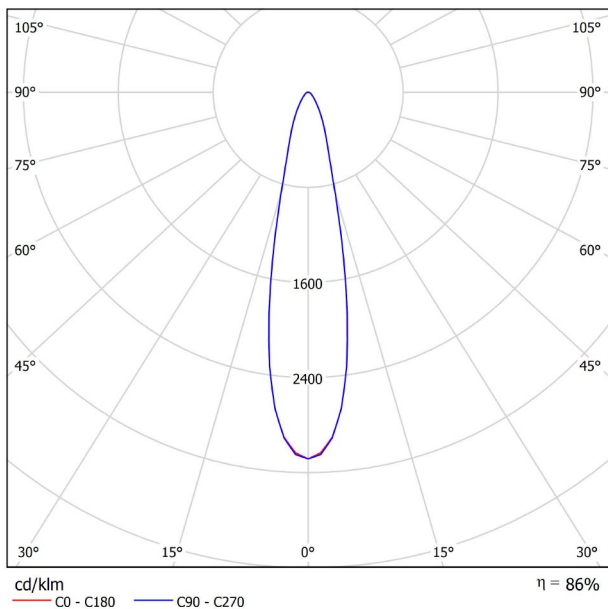

POLAR-KOORDINATEN DIAGRAMM