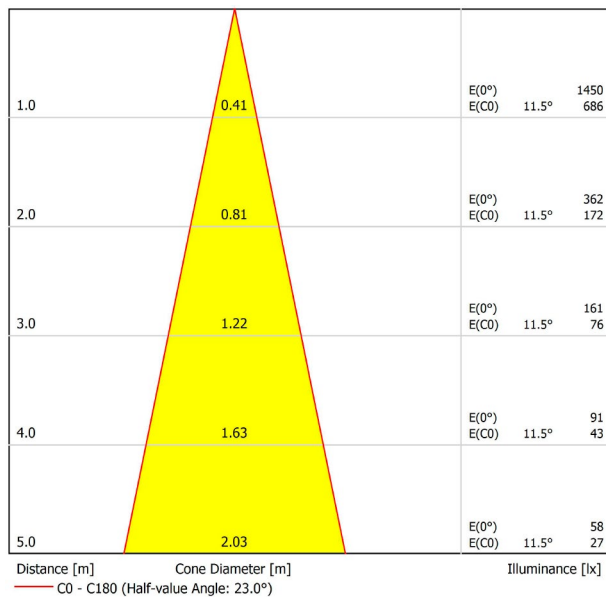

A3350220WT

Weiß strukturiert

9016

TRACKLIGHTS

LICHTINFORMATIONEN

Lichtquelle	LED
Bruttolichtstrom	470 Lm
Leistung	4,5 W
Leistungswerte des Systems	4,74 W
Farbtemperatur	2700 K
Farbwiedergabeindex	CRI>90
Farbstabilität	Mac Adam Step 2
Abstrahlwinkel	23°
Leuchtenwirkungsgrad (LOR)	86%
Lichtausbeute	104 Lm/W
Stromstärke	500 mA
Helligkeitssteuerung	DALI
Steuerung über Bluetooth	Bitte anfragen
Vorschaltgerät	Inklusiv
Schutzklasse	III
Spannung	48 Vdc
Energieeffizienzklasse	A+
Nutzlebensdauer der LED in Betriebsstunden	L80B10 (Tj=85°C) >60.000h

ANDERE DATEN

Dichtigkeit	IP20
Schwenkwinkel	310°
Drehwinkel	360°
Schiennentyp	Track 48V
Gewicht	112 g.
Gewicht inkl. Verpackung	160 g.
Abmessungen der Verpackung	190 x 145 x 24 mm.
Stück pro Verpackung	1
Materialien	Aluminium / Polycarbonat

POLAR-KOORDINATEN DIAGRAMM

KEGELDIAGRAMM

FÜR DIE PRODUKTPRÄSENTATION

Vivid Model Colour Temperature	2700K	3000K	3500K	4000K	Light Pink
📖 Reading			•	•	
🥬 Fruits & Vegetables		•	•		
🍞 Bakery	•				
👤 Retail		•	•		
💄 Cosmetics			•	•	
🥩 Meat					•
🐟 Fish				•	
🐠 Seafood				•	•