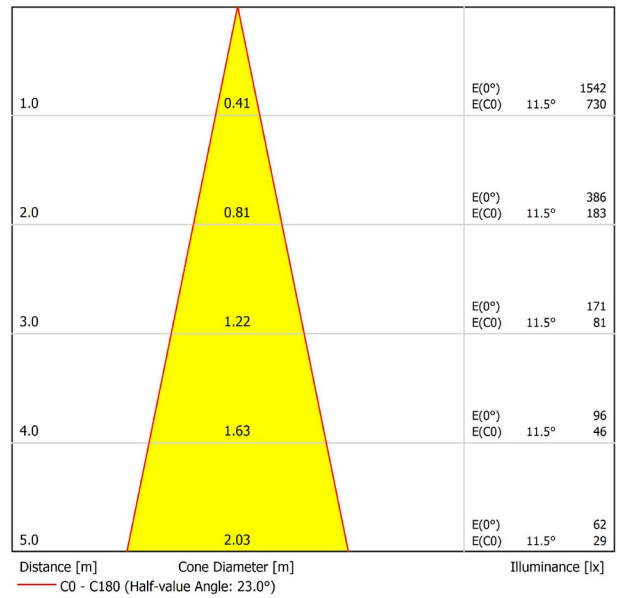

ANDERE DATEN

Dichtigkeit	IP20
Schwenkwinkel	310°
Drehwinkel	360°
Schiennentyp	Track 48V
Gewicht	112 g.
Gewicht inkl. Verpackung	160 g.
Abmessungen der Verpackung	190 x 145 x 24 mm.
Stück pro Verpackung	1
Materialien	Aluminium / Polycarbonat

POLAR-KOORDINATEN DIAGRAMM

KEGELDIAGRAMM

Vivid Model Colour Temperature	2700K	3000K	3500K	4000K	Light Pink
📖 Reading			•	•	
🥬 Fruits & Vegetables		•	•		
🍞 Bakery	•				
👤 Retail		•	•		
💄 Cosmetics			•	•	
🥩 Meat					•
🐟 Fish				•	
🐠 Seafood				•	•