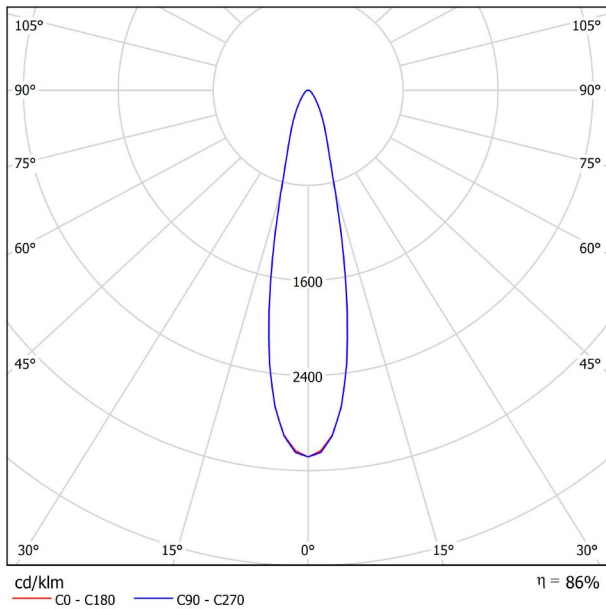

ANDERE DATEN

Dichtigkeit	IP20
Schwenkwinkel	310°
Drehwinkel	360°
Schiennentyp	Track 48V
Gewicht	112 g.
Gewicht inkl. Verpackung	160 g.
Abmessungen der Verpackung	190 x 145 x 24 mm.
Stück pro Verpackung	1
Materialien	Aluminium / Polycarbonat

POLAR-KOORDINATEN DIAGRAMM

KEGELDIAGRAMM

Vivid Model Colour Temperature	2700K	3000K	3500K	4000K	Light Pink
📖 Reading			•	•	
🥬 Fruits & Vegetables		•	•		
🍞 Bakery	•				
👤 Retail		•	•		
💄 Cosmetics			•	•	
🥩 Meat					•
🐟 Fish				•	
🐠 Seafood				•	•