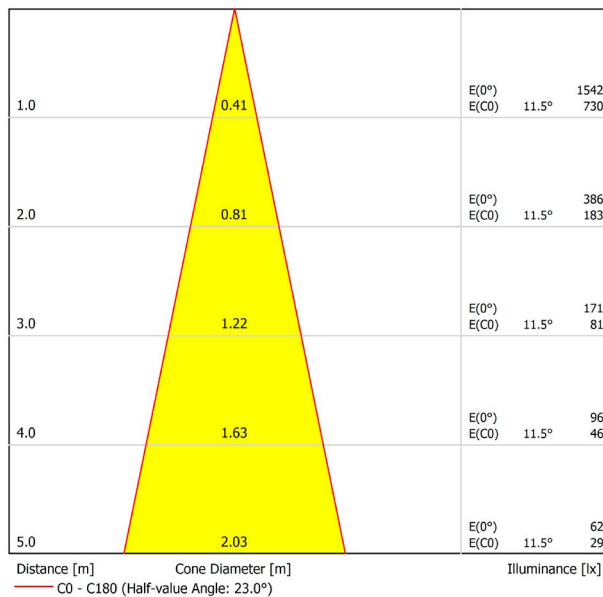

## LICHTINFORMATIONEN

Lichtquelle	LED
Bruttolichtstrom	500 Lm
Leistung	4,5 W
Leistungswerte des Systems	4,74 W
Farbtemperatur	3000 K
Farbwiedergabeindex	CRI>90
Farbstabilität	Mac Adam Step 2
Abstrahlwinkel	23°
Leuchtenwirkungsgrad (LOR)	86%
Lichtausbeute	111 Lm/W
Stromstärke	500 mA
Helligkeitssteuerung	DALI
Steuerung über Bluetooth	Bitte anfragen
Vorschaltgerät	Inklusiv
Schutzklasse	III
Spannung	48 Vdc
Energieeffizienzklasse	A+
Nutzlebensdauer der LED in Betriebsstunden	L80B10 (Tj=85°C) >60.000h

## ANDERE DATEN

Dichtigkeit	IP20
Schwenkwinkel	310°
Drehwinkel	360°
Schiennentyp	Track 48V
Gewicht	112 g.
Gewicht inkl. Verpackung	160 g.
Abmessungen der Verpackung	190 × 145 × 24 mm.
Stück pro Verpackung	1
Materialien	Aluminium / Polycarbonat

POLAR-KOORDINATEN DIAGRAMM

KEGELDIAGRAMM

FÜR DIE PRODUKTPRÄSENTATION

Vivid Model Colour Temperature	2700K	3000K	3500K	4000K	Light Pink
📖 Reading			•	•	
🥬 Fruits & Vegetables		•	•		
🍞 Bakery	•				
👤 Retail		•	•		
💄 Cosmetics			•	•	
🥩 Meat					•
🐟 Fish				•	
🐠 Seafood				•	•