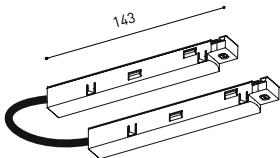

TRACK 48V Corner 90° Connector

A338-00-12

TRACK 48V Suspension Kit

A338-00-08

See accessories quantities*

TRACK 48V Short T-Bracket

A338-00-03

TRACK 48V Clamp for M6 ROD

A338-00-09

See accessories quantities*