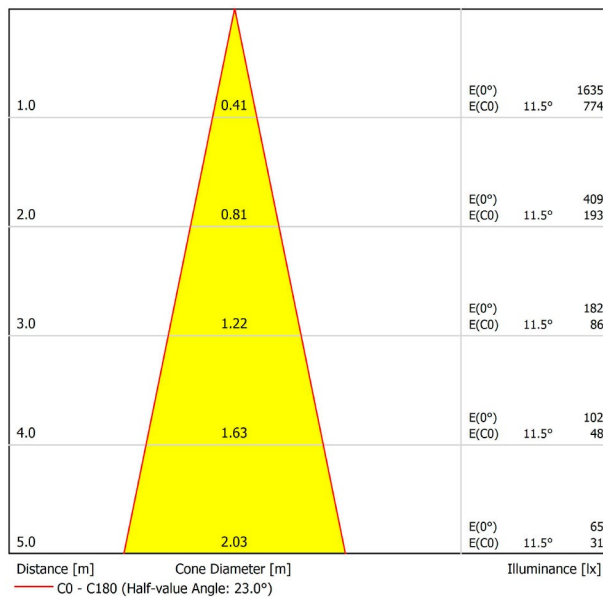

A3350222NT

Schwarz strukturiert

9005

TRACKLIGHTS

LICHTINFORMATIONEN

Lichtquelle	LED
Bruttolichtstrom	530 Lm
Leistung	4,5 W
Leistungswerte des Systems	4,74 W
Farbtemperatur	4000 K
Farbwiedergabeindex	CRI>90
Farbstabilität	Mac Adam Step 2
Abstrahlwinkel	23°
Leuchtenwirkungsgrad (LOR)	86%
Lichtausbeute	118 Lm/W
Stromstärke	500 mA
Helligkeitssteuerung	DALI
Steuerung über Bluetooth	Bitte anfragen
Vorschaltgerät	Inklusiv
Schutzklasse	III
Spannung	48 Vdc
Energieeffizienzklasse	A+
Nutzlebensdauer der LED in Betriebsstunden	L80B10 (Tj=85°C) >60.000h

ANDERE DATEN

Dichtigkeit	IP20
Schwenkwinkel	310°
Drehwinkel	360°
Schiennentyp	Track 48V
Gewicht	112 g.
Gewicht inkl. Verpackung	160 g.
Abmessungen der Verpackung	190 x 145 x 24 mm.
Stück pro Verpackung	1
Materialien	Aluminium / Polycarbonat

POLAR-KOORDINATEN DIAGRAMM

KEGELDIAGRAMM

FÜR DIE PRODUKTPRÄSENTATION

Vivid Model Colour Temperature	2700K	3000K	3500K	4000K	Light Pink
📖 Reading			•	•	
🥬 Fruits & Vegetables		•	•		
🍞 Bakery	•				
👤 Retail		•	•		
💄 Cosmetics			•	•	
🥩 Meat					•
🐟 Fish				•	
🐠 Seafood				•	•