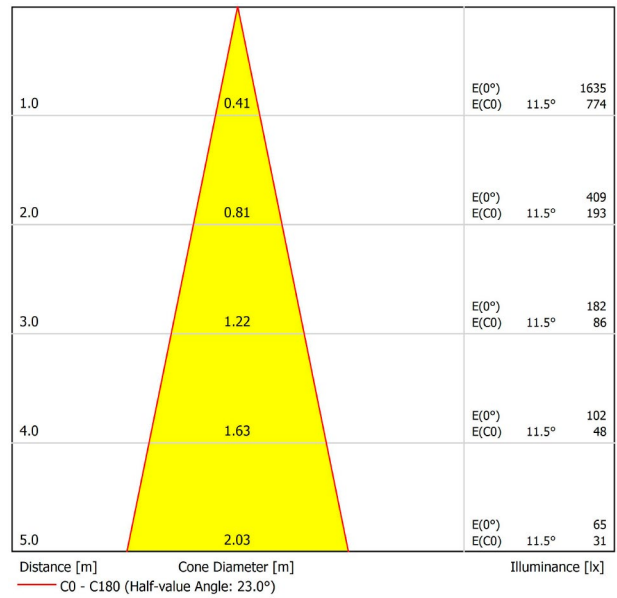

A3350222WT

Weiß strukturiert

9016

TRACKLIGHTS

LICHTINFORMATIONEN

Lichtquelle	LED
Bruttolichtstrom	530 Lm
Leistung	4,5 W
Leistungswerte des Systems	4,74 W
Farbtemperatur	4000 K
Farbwiedergabeindex	CRI>90
Farbstabilität	Mac Adam Step 2
Abstrahlwinkel	23°
Leuchtenwirkungsgrad (LOR)	86%
Lichtausbeute	118 Lm/W
Stromstärke	500 mA
Helligkeitssteuerung	DALI
Steuerung über Bluetooth	Bitte anfragen
Vorschaltgerät	Inklusiv
Schutzklasse	III
Spannung	48 Vdc
Energieeffizienzklasse	A+
Nutzlebensdauer der LED in Betriebsstunden	L80B10 (Tj=85°C) >60.000h

ANDERE DATEN

Dichtigkeit	IP20
Schwenkwinkel	310°
Drehwinkel	360°
Schiennentyp	Track 48V
Gewicht	112 g.
Gewicht inkl. Verpackung	160 g.
Abmessungen der Verpackung	190 x 145 x 24 mm.
Stück pro Verpackung	1
Materialien	Aluminium / Polycarbonat

POLAR-KOORDINATEN DIAGRAMM

KEGELDIAGRAMM

FÜR DIE PRODUKTPRÄSENTATION

Vivid Model Colour Temperature	2700K	3000K	3500K	4000K	Light Pink
📖 Reading			•	•	
🥬 Fruits & Vegetables		•	•		
🍞 Bakery	•				
👤 Retail		•	•		
💄 Cosmetics			•	•	
🥩 Meat					•
🐟 Fish				•	
🐠 Seafood				•	•