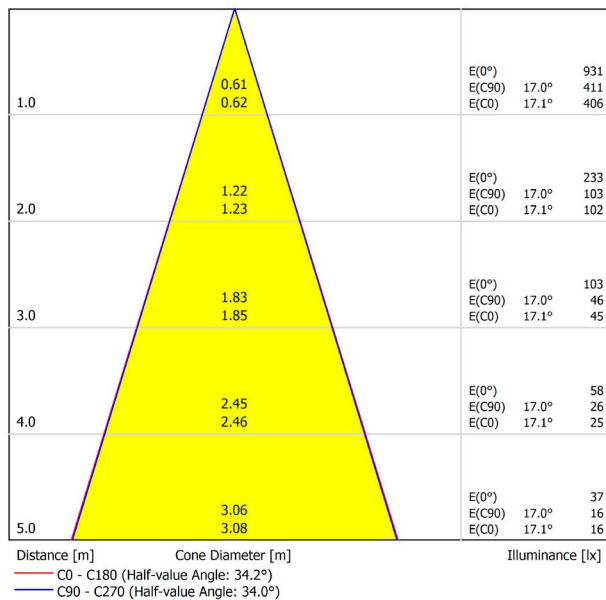

## LICHTINFORMATIONEN

Lichtquelle	LED
Bruttolichtstrom	470 Lm
Leistung	4,5 W
Leistungswerte des Systems	4,74 W
Farbtemperatur	2700 K
Farbwiedergabeindex	CRI>90
Farbstabilität	Mac Adam Step 2
Abstrahlwinkel	34°
Leuchtenwirkungsgrad (LOR)	88%
Lichtausbeute	104 Lm/W
Stromstärke	500 mA
Helligkeitssteuerung	DALI
Steuerung über Bluetooth	Bitte anfragen
Vorschaltgerät	Inklusiv
Schutzklasse	III
Spannung	48 Vdc
Energieeffizienzklasse	A+
Nutzlebensdauer der LED in Betriebsstunden	L80B10 (Tj=85°C) >60.000h

## ANDERE DATEN

Dichtigkeit	IP20
Schwenkwinkel	310°
Drehwinkel	360°
Schiennentyp	Track 48V
Gewicht	112 g.
Gewicht inkl. Verpackung	160 g.
Abmessungen der Verpackung	190 × 145 × 24 mm.
Stück pro Verpackung	1
Materialien	Aluminium / Polycarbonat

POLAR-KOORDINATEN DIAGRAMM

KEGELDIAGRAMM

FÜR DIE PRODUKTPRÄSENTATION

Vivid Model Colour Temperature	2700K	3000K	3500K	4000K	Light Pink
📖 Reading			•	•	
🥬 Fruits & Vegetables		•	•		
🍞 Bakery	•				
👤 Retail		•	•		
💄 Cosmetics			•	•	
🥩 Meat					•
🐟 Fish				•	
🐠 Seafood				•	•