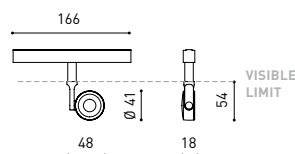

GRÖÖE

ZUBEHÖR

HIGH CHROMATIC LED

TRACK 48V OPTIONS

PREISE

Name	SIX XS 48V DIM DALI 34° 3000K NT
Artikelnummer	A3350231NT
Farbe	Schwarz strukturiert
RAL	9005
Kategorie	TRACKLIGHTS

PRODUKT

SIX XS 48V DIM DALI 34° 3000K NT

A3350231NT

Schwarz strukturiert

9005

TRACKLIGHTS

LICHTINFORMATIONEN

Lichtquelle	LED
Bruttolichtstrom	500 Lm
Leistung	4,5 W
Leistungswerte des Systems	4,74 W
Farbtemperatur	3000 K
Farbwiedergabeindex	CRI>90
Farbstabilität	Mac Adam Step 2
Abstrahlwinkel	34°
Leuchtenwirkungsgrad (LOR)	88%
Lichtausbeute	111 Lm/W
Stromstärke	500 mA
Helligkeitssteuerung	DALI
Steuerung über Bluetooth	Bitte anfragen
Vorschaltgerät	Inklusiv
Schutzklasse	III
Spannung	48 Vdc
Energieeffizienzklasse	A+
Nutzlebensdauer der LED in Betriebsstunden	L80B10 (Tj=85°C) >60.000h

ANDERE DATEN

Dichtigkeit	IP20
Schwenkwinkel	310°
Drehwinkel	360°
Schiennentyp	Track 48V
Gewicht	112 g.
Gewicht inkl. Verpackung	160 g.
Abmessungen der Verpackung	190 x 145 x 24 mm.
Stück pro Verpackung	1
Materialien	Aluminium / Polycarbonat

Six 48V ist eine Strahlerfamilie für Niedervoltschienen, die sich durch ihre Leichtigkeit und Eleganz auszeichnet. Erhältlich in den Größen L, M, S, XS und XS Double. Sein Körper hat eine Scheibenform und ist leicht abgerundet, was eine innovative Kombination aus Reflektor und Linse einschließt. Die gemeinsame Aktion beider schafft es, die Lichtstrahlen mit der maximalen Gleichmäßigkeit in einem minimalen Abstand zu lenken, der ihr differenziertes Design - reduziert und minimalistisch - ermöglicht. Darüber hinaus bietet der Gelenkarm eine große Bewegungsfreiheit, um den Strahler in alle Richtungen zu führen.