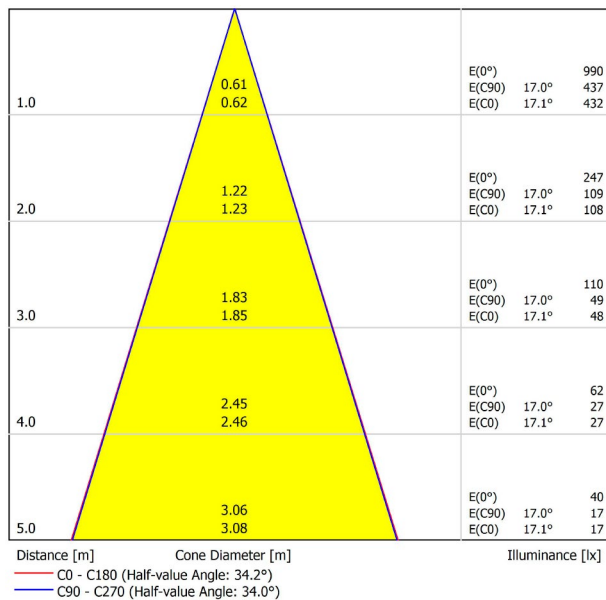

A3350231NT

Schwarz strukturiert

9005

TRACKLIGHTS

LICHTINFORMATIONEN

Lichtquelle	LED
Bruttolichtstrom	500 Lm
Leistung	4,5 W
Leistungswerte des Systems	4,74 W
Farbtemperatur	3000 K
Farbwiedergabeindex	CRI>90
Farbstabilität	Mac Adam Step 2
Abstrahlwinkel	34°
Leuchtenwirkungsgrad (LOR)	88%
Lichtausbeute	111 Lm/W
Stromstärke	500 mA
Helligkeitssteuerung	DALI
Steuerung über Bluetooth	Bitte anfragen
Vorschaltgerät	Inklusiv
Schutzklasse	III
Spannung	48 Vdc
Energieeffizienzklasse	A+
Nutzlebensdauer der LED in Betriebsstunden	L80B10 (Tj=85°C) >60.000h

ANDERE DATEN

Dichtigkeit	IP20
Schwenkwinkel	310°
Drehwinkel	360°
Schiennentyp	Track 48V
Gewicht	112 g.
Gewicht inkl. Verpackung	160 g.
Abmessungen der Verpackung	190 x 145 x 24 mm.
Stück pro Verpackung	1
Materialien	Aluminium / Polycarbonat

POLAR-KOORDINATEN DIAGRAMM

KEGELDIAGRAMM

FÜR DIE PRODUKTPRÄSENTATION

Vivid Model Colour Temperature	2700K	3000K	3500K	4000K	Light Pink
📖 Reading			•	•	
🥬 Fruits & Vegetables		•	•		
🍞 Bakery	•				
👤 Retail		•	•		
💄 Cosmetics			•	•	
🥩 Meat					•
🐟 Fish				•	
🐠 Seafood				•	•