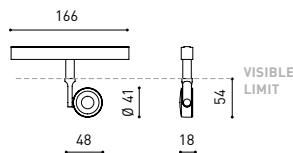

GRÖßE

ZUBEHÖR

HIGH CHROMATIC LED

TRACK 48V OPTIONS

PREISE

Name	SIX XS 48V DIM DALI 34° 3000K WT
Artikelnummer	A3350231WT
Farbe	Weiß strukturiert
RAL	9016
Kategorie	TRACKLIGHTS

PRODUKT

SIX XS 48V DIM DALI 34° 3000K WT

A3350231WT

Weiß strukturiert

9016

TRACKLIGHTS

LICHTINFORMATIONEN

Lichtquelle	LED
Bruttolichtstrom	500 Lm
Leistung	4,5 W
Leistungswerte des Systems	4,74 W
Farbtemperatur	3000 K
Farbwiedergabeindex	CRI>90
Farbstabilität	Mac Adam Step 2
Abstrahlwinkel	34°
Leuchtenwirkungsgrad (LOR)	88%
Lichtausbeute	111 Lm/W
Stromstärke	500 mA
Helligkeitssteuerung	DALI
Steuerung über Bluetooth	Bitte anfragen
Vorschaltgerät	Inklusiv
Schutzklasse	III
Spannung	48 Vdc
Energieeffizienzklasse	A+
Nutzlebensdauer der LED in Betriebsstunden	L80B10 (Tj=85°C) >60.000h

ANDERE DATEN

Dichtigkeit	IP20
Schwenkwinkel	310°
Drehwinkel	360°
Schiennentyp	Track 48V
Gewicht	112 g.
Gewicht inkl. Verpackung	160 g.
Abmessungen der Verpackung	190 x 145 x 24 mm.
Stück pro Verpackung	1
Materialien	Aluminium / Polycarbonat

		P	I	D
CONSTANT VOLTAGE LED POWER SUPPLY	0434-01-21	75W	48V	180 x 52 x 30mm
	0434-01-22	150W	48V	240 x 60 x 49mm

CABLE SECTION AND LENGTH BETWEEN TRACK 48V AND POWER SUPPLY

TRACK LENGTH (m)		10			20		29
CABLE LENGTH (m)		1	10	20	1	10	1
POWER (W)	CABLE SECTION (mm²)						
75W	0,75mm²	✓	✓	✓	✓	✓	✓
	1,5mm²	✓	✓	✓	✓	✓	✓
150W	0,75mm²	✓	✓	X	✓	✓	✓
	1,5mm²	✓	✓	✓	✓	✓	✓