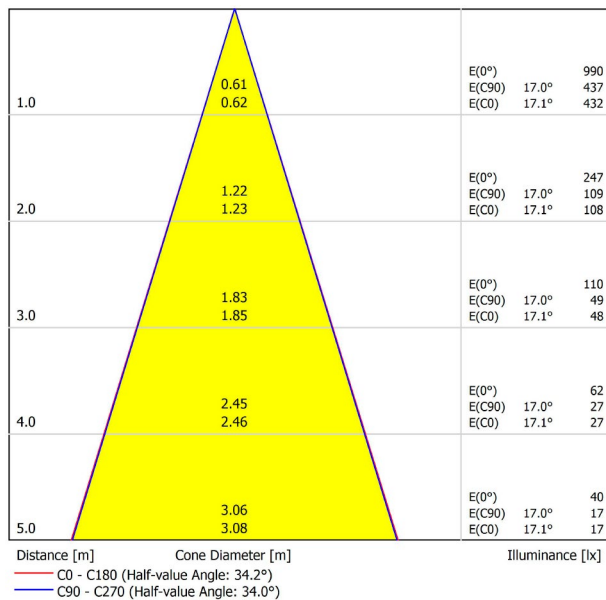

A3350231WT

Weiß strukturiert

9016

TRACKLIGHTS

LICHTINFORMATIONEN

Lichtquelle	LED
Bruttolichtstrom	500 Lm
Leistung	4,5 W
Leistungswerte des Systems	4,74 W
Farbtemperatur	3000 K
Farbwiedergabeindex	CRI>90
Farbstabilität	Mac Adam Step 2
Abstrahlwinkel	34°
Leuchtenwirkungsgrad (LOR)	88%
Lichtausbeute	111 Lm/W
Stromstärke	500 mA
Helligkeitssteuerung	DALI
Steuerung über Bluetooth	Bitte anfragen
Vorschaltgerät	Inklusiv
Schutzklasse	III
Spannung	48 Vdc
Energieeffizienzklasse	A+
Nutzlebensdauer der LED in Betriebsstunden	L80B10 (Tj=85°C) >60.000h

ANDERE DATEN

Dichtigkeit	IP20
Schwenkwinkel	310°
Drehwinkel	360°
Schiennentyp	Track 48V
Gewicht	112 g.
Gewicht inkl. Verpackung	160 g.
Abmessungen der Verpackung	190 x 145 x 24 mm.
Stück pro Verpackung	1
Materialien	Aluminium / Polycarbonat

POLAR-KOORDINATEN DIAGRAMM

KEGELDIAGRAMM

FÜR DIE PRODUKTPRÄSENTATION

Vivid Model Colour Temperature	2700K	3000K	3500K	4000K	Light Pink
📖 Reading			•	•	
🥬 Fruits & Vegetables		•	•		
🍞 Bakery	•				
👤 Retail		•	•		
💄 Cosmetics			•	•	
🥩 Meat					•
🐟 Fish				•	
🐠 Seafood				•	•