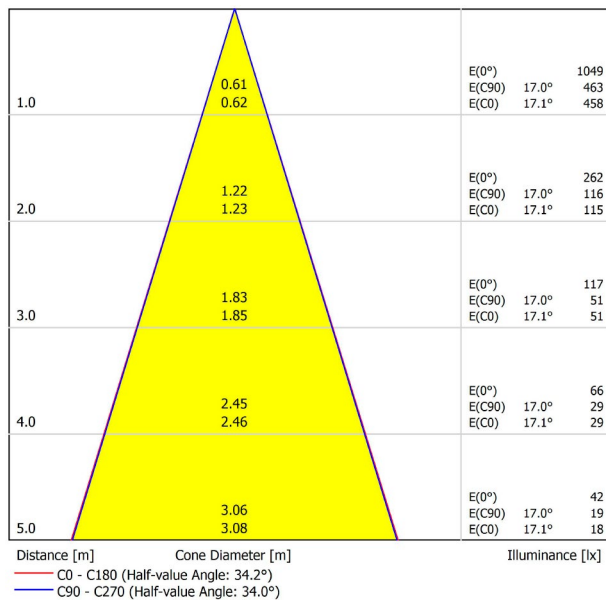

ANDERE DATEN

| | |
|----------------------------|--------------------------|
| Dichtigkeit | IP20 |
| Schwenkwinkel | 310° |
| Drehwinkel | 360° |
| Schiennentyp | Track 48V |
| Gewicht | 112 g. |
| Gewicht inkl. Verpackung | 160 g. |
| Abmessungen der Verpackung | 190 x 145 x 24 mm. |
| Stück pro Verpackung | 1 |
| Materialien | Aluminium / Polycarbonat |

POLAR-KOORDINATEN DIAGRAMM

KEGELDIAGRAMM

FÜR DIE PRODUKTPRÄSENTATION

| Vivid Model Colour Temperature | 2700K | 3000K | 3500K | 4000K | Light Pink |
|-----------------------------------|-------|-------|-------|-------|------------|
| 📖 Reading | | | • | • | |
| 🥬 Fruits & Vegetables | | • | • | | |
| 🍞 Bakery | • | | | | |
| 👤 Retail | | • | • | | |
| 💄 Cosmetics | | | • | • | |
| 🥩 Meat | | | | | • |
| 🐟 Fish | | | | • | |
| 🐠 Seafood | | | | • | • |