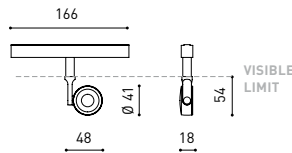

GRÖÖE

ZUBEHÖR

HIGH CHROMATIC LED

TRACK 48V OPTIONS

PREISE

Name	SIX XS 48V DIM DALI 34° 4000K WT
Artikelnummer	A3350232WT
Farbe	Weiß strukturiert
RAL	9016
Kategorie	TRACKLIGHTS

PRODUKT

SIX XS 48V DIM DALI 34° 4000K WT

A3350232WT

Weiß strukturiert

9016

TRACKLIGHTS

LICHTINFORMATIONEN

Lichtquelle	LED
Bruttolichtstrom	530 Lm
Leistung	4,5 W
Leistungswerte des Systems	4,74 W
Farbtemperatur	4000 K
Farbwiedergabeindex	CRI>90
Farbstabilität	Mac Adam Step 2
Abstrahlwinkel	34°
Leuchtenwirkungsgrad (LOR)	88%
Lichtausbeute	118 Lm/W
Stromstärke	500 mA
Helligkeitssteuerung	DALI
Steuerung über Bluetooth	Bitte anfragen
Vorschaltgerät	Inklusiv
Schutzklasse	III
Spannung	48 Vdc
Energieeffizienzklasse	A++
Nutzlebensdauer der LED in Betriebsstunden	L80B10 (Tj=85°C) >60.000h

ANDERE DATEN

Dichtigkeit	IP20
Schwenkwinkel	310°
Drehwinkel	360°
Schiennentyp	Track 48V
Gewicht	112 g.
Gewicht inkl. Verpackung	160 g.
Abmessungen der Verpackung	190 × 145 × 24 mm.
Stück pro Verpackung	1
Materialien	Aluminium / Polycarbonat

Six 48V ist eine Strahlerfamilie für Niedervoltschienen, die sich durch ihre Leichtigkeit und Eleganz auszeichnet. Erhältlich in den Größen L, M, S, XS und XS Double. Sein Körper hat eine Scheibenform und ist leicht abgerundet, was eine innovative Kombination aus Reflektor und Linse einschließt. Die gemeinsame Aktion beider schafft es, die Lichtstrahlen mit der maximalen Gleichmäßigkeit in einem minimalen Abstand zu lenken, der ihr differenziertes Design - reduziert und minimalistisch - ermöglicht. Darüber hinaus bietet der Gelenkarm eine große Bewegungsfreiheit, um den Strahler in alle Richtungen zu führen.