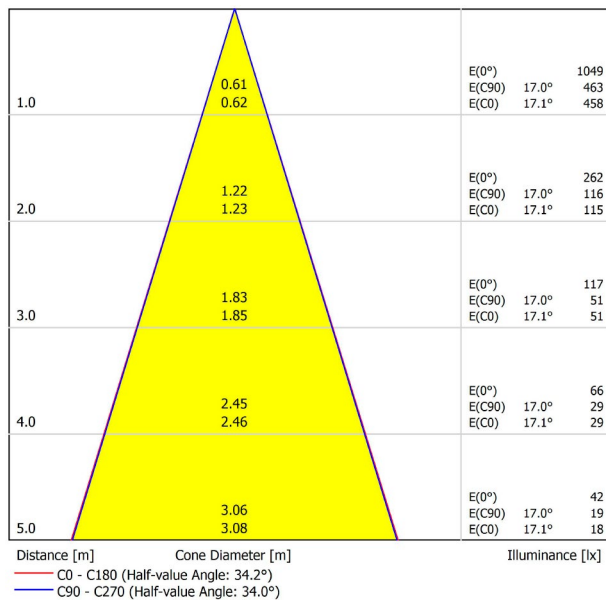

## LICHTINFORMATIONEN

Lichtquelle	LED
Bruttolichtstrom	530 Lm
Leistung	4,5 W
Leistungswerte des Systems	4,74 W
Farbtemperatur	4000 K
Farbwiedergabeindex	CRI>90
Farbstabilität	Mac Adam Step 2
Abstrahlwinkel	34°
Leuchtenwirkungsgrad (LOR)	88%
Lichtausbeute	118 Lm/W
Stromstärke	500 mA
Helligkeitssteuerung	DALI
Steuerung über Bluetooth	Bitte anfragen
Vorschaltgerät	Inklusiv
Schutzklasse	III
Spannung	48 Vdc
Energieeffizienzklasse	A++
Nutzlebensdauer der LED in Betriebsstunden	L80B10 (Tj=85°C) >60.000h

## ANDERE DATEN

Dichtigkeit	IP20
Schwenkwinkel	310°
Drehwinkel	360°
Schiennentyp	Track 48V
Gewicht	112 g.
Gewicht inkl. Verpackung	160 g.
Abmessungen der Verpackung	190 × 145 × 24 mm.
Stück pro Verpackung	1
Materialien	Aluminium / Polycarbonat

POLAR-KOORDINATEN DIAGRAMM

KEGELDIAGRAMM

FÜR DIE PRODUKTPRÄSENTATION

Vivid Model Colour Temperature	2700K	3000K	3500K	4000K	Light Pink
📖 Reading			•	•	
🥬 Fruits & Vegetables		•	•		
🍞 Bakery	•				
👤 Retail		•	•		
💄 Cosmetics			•	•	
🥩 Meat					•
🐟 Fish				•	
🐠 Seafood				•	•