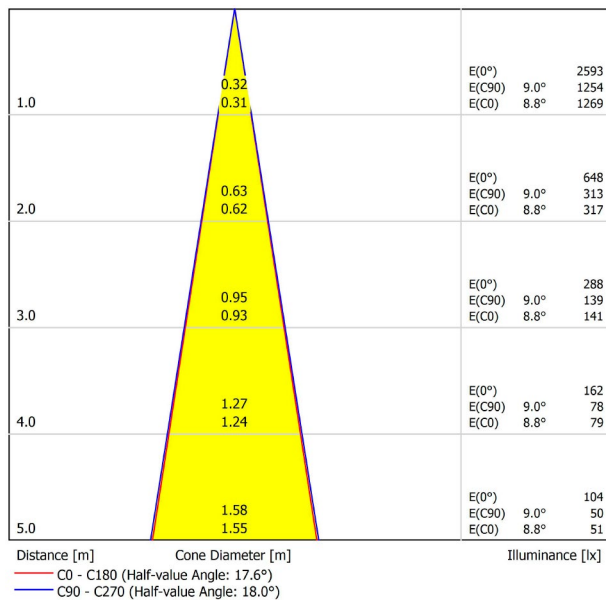

A3351110NT

Schwarz strukturiert

9005

TRACKLIGHTS

LICHTINFORMATIONEN

Lichtquelle	LED
Bruttolichtstrom	2 x 470 Lm
Leistung	9 W
Leistungswerte des Systems	9,47 W
Farbtemperatur	2700 K
Farbwiedergabeindex	CRI>90
Farbstabilität	Mac Adam Step 2
Abstrahlwinkel	17°
Leuchtenwirkungsgrad (LOR)	90%
Lichtausbeute	104 Lm/W
Stromstärke	500 mA
Steuerung über Bluetooth	Bitte anfragen
Vorschaltgerät	Inklusiv
Schutzklasse	III
Spannung	48 Vdc
Energieeffizienzklasse	A+
Nutzlebensdauer der LED in Betriebsstunden	L80B10 (Tj=85°C) >60.000h

ANDERE DATEN

Dichtigkeit	IP20
Schwenkwinkel	310°
Drehwinkel	360°
Schientyp	Track 48V
Gewicht	168 g.
Gewicht inkl. Verpackung	215 g.
Abmessungen der Verpackung	190 x 145 x 24 mm.
Stück pro Verpackung	1
Materialien	Aluminium / Polycarbonat

POLAR-KOORDINATEN DIAGRAMM

KEGELDIAGRAMM

FÜR DIE PRODUKTPRÄSENTATION

Vivid Model Colour Temperature	2700K	3000K	3500K	4000K	Light Pink
📖 Reading			•	•	
🥬 Fruits & Vegetables		•	•		
🍞 Bakery	•				
👤 Retail		•	•		
💄 Cosmetics			•	•	
🥩 Meat					•
🐟 Fish				•	
🐠 Seafood				•	•