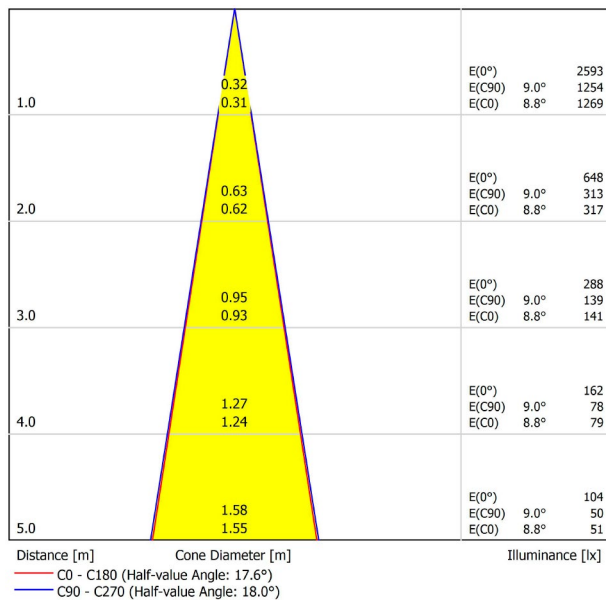

A3351110WT

Weiß strukturiert

9016

TRACKLIGHTS

LICHTINFORMATIONEN

Lichtquelle	LED
Bruttolichtstrom	2 x 470 Lm
Leistung	9 W
Leistungswerte des Systems	9,47 W
Farbtemperatur	2700 K
Farbwiedergabeindex	CRI>90
Farbstabilität	Mac Adam Step 2
Abstrahlwinkel	17°
Leuchtenwirkungsgrad (LOR)	90%
Lichtausbeute	104 Lm/W
Stromstärke	500 mA
Steuerung über Bluetooth	Bitte anfragen
Vorschaltgerät	Inklusiv
Schutzklasse	III
Spannung	48 Vdc
Energieeffizienzklasse	A+
Nutzlebensdauer der LED in Betriebsstunden	L80B10 (Tj=85°C) >60.000h

ANDERE DATEN

Dichtigkeit	IP20
Schwenkwinkel	310°
Drehwinkel	360°
Schientyp	Track 48V
Gewicht	168 g.
Gewicht inkl. Verpackung	215 g.
Abmessungen der Verpackung	190 × 145 × 24 mm.
Stück pro Verpackung	1
Materialien	Aluminium / Polycarbonat

POLAR-KOORDINATEN DIAGRAMM

KEGELDIAGRAMM

FÜR DIE PRODUKTPRÄSENTATION

Vivid Model Colour Temperature	2700K	3000K	3500K	4000K	Light Pink
📖 Reading			•	•	
🥬 Fruits & Vegetables		•	•		
🍞 Bakery	•				
👤 Retail		•	•		
💄 Cosmetics			•	•	
🥩 Meat					•
🐟 Fish				•	
🐠 Seafood				•	•