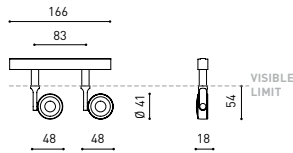

GRÖßE

ZUBEHÖR

HIGH CHROMATIC LED

TRACK 48V OPTIONS

PREISE

Name	SIX XS 48V DOUBLE 17° 2700K WT
Artikelnummer	A3351110WT
Farbe	Weiß strukturiert
RAL	9016
Kategorie	TRACKLIGHTS

PRODUKT

SIX XS 48V DOUBLE 17° 2700K WT

A3351110WT

Weiß strukturiert

9016

TRACKLIGHTS

LICHTINFORMATIONEN

Lichtquelle	LED
Bruttolichtstrom	2 x 470 Lm
Leistung	9 W
Leistungswerte des Systems	9,47 W
Farbtemperatur	2700 K
Farbwiedergabeindex	CRI>90
Farbstabilität	Mac Adam Step 2
Abstrahlwinkel	17°
Leuchtenwirkungsgrad (LOR)	90%
Lichtausbeute	104 Lm/W
Stromstärke	500 mA
Steuerung über Bluetooth	Bitte anfragen
Vorschaltgerät	Inklusiv
Schutzklasse	III
Spannung	48 Vdc
Energieeffizienzklasse	A+
Nutzlebensdauer der LED in Betriebsstunden	L80B10 (Tj=85°C) >60.000h

ANDERE DATEN

Dichtigkeit	IP20
Schwenkwinkel	310°
Drehwinkel	360°
Schientyp	Track 48V
Gewicht	168 g.
Gewicht inkl. Verpackung	215 g.
Abmessungen der Verpackung	190 × 145 × 24 mm.
Stück pro Verpackung	1
Materialien	Aluminium / Polycarbonat

		P	I	D
CONSTANT VOLTAGE LED POWER SUPPLY	0434-01-21	75W	48V	180 x 52 x 30mm
	0434-01-22	150W	48V	240 x 60 x 49mm

CABLE SECTION AND LENGTH BETWEEN TRACK 48V AND POWER SUPPLY

TRACK LENGTH (m)		10			20		29
CABLE LENGTH (m)		1	10	20	1	10	1
POWER (W)	CABLE SECTION (mm²)						
75W	0,75mm²	✓	✓	✓	✓	✓	✓
	1,5mm²	✓	✓	✓	✓	✓	✓
150W	0,75mm²	✓	✓	X	✓	✓	✓
	1,5mm²	✓	✓	✓	✓	✓	✓