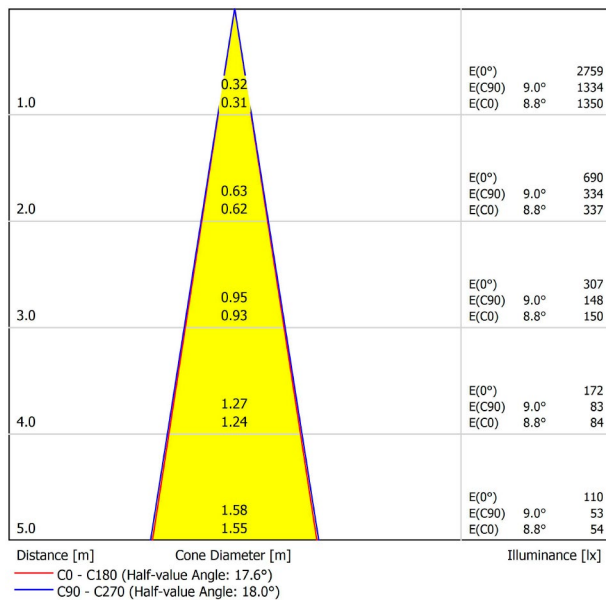

## LICHTINFORMATIONEN

Lichtquelle	LED
Bruttolichtstrom	2 x 500 Lm
Leistung	9 W
Leistungswerte des Systems	9,47 W
Farbtemperatur	3000 K
Farbwiedergabeindex	CRI>90
Farbstabilität	Mac Adam Step 2
Abstrahlwinkel	17°
Leuchtenwirkungsgrad (LOR)	90%
Lichtausbeute	111 Lm/W
Stromstärke	500 mA
Steuerung über Bluetooth	Bitte anfragen
Vorschaltgerät	Inklusiv
Schutzklasse	III
Spannung	48 Vdc
Energieeffizienzklasse	A+
Nutzlebensdauer der LED in Betriebsstunden	L80B10 (Tj=85°C) >60.000h

## ANDERE DATEN

Dichtigkeit	IP20
Schwenkwinkel	310°
Drehwinkel	360°
Schientyp	Track 48V
Gewicht	168 g.
Gewicht inkl. Verpackung	215 g.
Abmessungen der Verpackung	190 x 145 x 24 mm.
Stück pro Verpackung	1
Materialien	Aluminium / Polycarbonat

POLAR-KOORDINATEN DIAGRAMM

KEGELDIAGRAMM

FÜR DIE PRODUKTPRÄSENTATION

Vivid Model Colour Temperature	2700K	3000K	3500K	4000K	Light Pink
📖 Reading			•	•	
🥬 Fruits & Vegetables		•	•		
🍞 Bakery	•				
👤 Retail		•	•		
💄 Cosmetics			•	•	
🥩 Meat					•
🐟 Fish				•	
🐠 Seafood				•	•