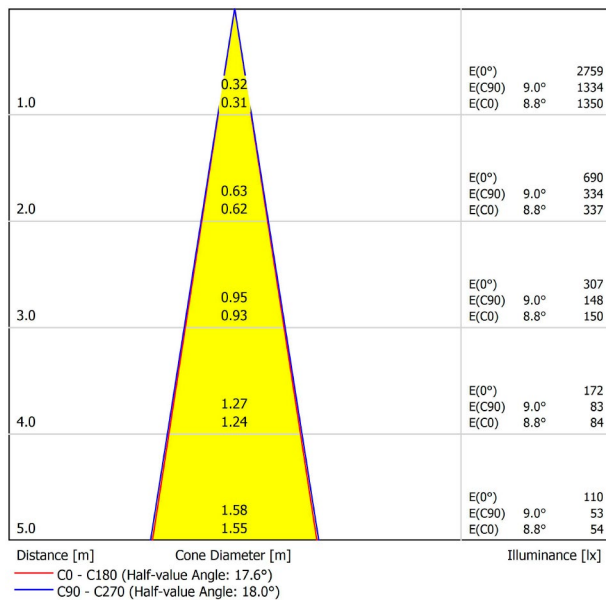

PRODUKT

SIX XS 48V DOUBLE 17° 3000K WT

A3351111WT

Weiß strukturiert

9016

TRACKLIGHTS

LICHTINFORMATIONEN

| | |
|--|---------------------------|
| Lichtquelle | LED |
| Bruttolichtstrom | 2 x 500 Lm |
| Leistung | 9 W |
| Leistungswerte des Systems | 9,47 W |
| Farbtemperatur | 3000 K |
| Farbwiedergabeindex | CRI>90 |
| Farbstabilität | Mac Adam Step 2 |
| Abstrahlwinkel | 17° |
| Leuchtenwirkungsgrad (LOR) | 90% |
| Lichtausbeute | 111 Lm/W |
| Stromstärke | 500 mA |
| Steuerung über Bluetooth | Bitte anfragen |
| Vorschaltgerät | Inklusiv |
| Schutzklasse | III |
| Spannung | 48 Vdc |
| Energieeffizienzklasse | A+ |
| Nutzlebensdauer der LED in Betriebsstunden | L80B10 (Tj=85°C) >60.000h |

ANDERE DATEN

| | |
|----------------------------|--------------------------|
| Dichtigkeit | IP20 |
| Schwenkwinkel | 310° |
| Drehwinkel | 360° |
| Schientyp | Track 48V |
| Gewicht | 168 g. |
| Gewicht inkl. Verpackung | 215 g. |
| Abmessungen der Verpackung | 190 x 145 x 24 mm. |
| Stück pro Verpackung | 1 |
| Materialien | Aluminium / Polycarbonat |

POLAR-KOORDINATEN DIAGRAMM

KEGELDIAGRAMM

FÜR DIE PRODUKTPRÄSENTATION

| Vivid Model Colour Temperature | 2700K | 3000K | 3500K | 4000K | Light Pink |
|-----------------------------------|-------|-------|-------|-------|------------|
| 📖 Reading | | | • | • | |
| 🥬 Fruits & Vegetables | | • | • | | |
| 🍞 Bakery | • | | | | |
| 👤 Retail | | • | • | | |
| 💄 Cosmetics | | | • | • | |
| 🥩 Meat | | | | | • |
| 🐟 Fish | | | | • | |
| 🐠 Seafood | | | | • | • |