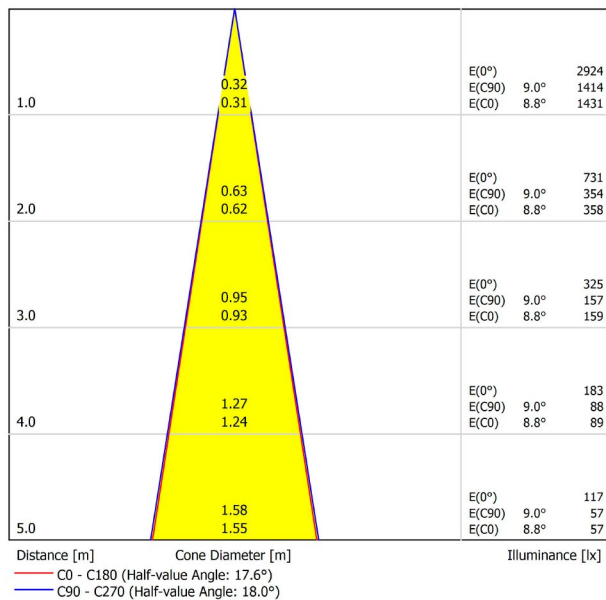

GRÖßE

ZUBEHÖR

HIGH CHROMATIC LED

TRACK 48V OPTIONS

PREISE

Name	SIX XS 48V DOUBLE 17° 4000K NT
Artikelnummer	A3351112NT
Farbe	Schwarz strukturiert
RAL	9005
Kategorie	TRACKLIGHTS

LICHTINFORMATIONEN

Lichtquelle	LED
Bruttolichtstrom	2 x 530 Lm
Leistung	9 W
Leistungswerte des Systems	9,47 W
Farbtemperatur	4000 K
Farbwiedergabeindex	CRI>90
Farbstabilität	Mac Adam Step 2
Abstrahlwinkel	17°
Leuchtenwirkungsgrad (LOR)	90%
Lichtausbeute	118 Lm/W
Stromstärke	500 mA
Steuerung über Bluetooth	Bitte anfragen
Vorschaltgerät	Inklusiv
Schutzklasse	III
Spannung	48 Vdc
Energieeffizienzklasse	A+
Nutzlebensdauer der LED in Betriebsstunden	L80B10 (Tj=85°C) >60.000h

ANDERE DATEN

Dichtigkeit	IP20
Schwenkwinkel	310°
Drehwinkel	360°
Schientyp	Track 48V
Gewicht	168 g.
Gewicht inkl. Verpackung	215 g.
Abmessungen der Verpackung	190 x 145 x 24 mm.
Stück pro Verpackung	1
Materialien	Aluminium / Polycarbonat

POLAR-KOORDINATEN DIAGRAMM

KEGELDIAGRAMM

FÜR DIE PRODUKTPRÄSENTATION

Vivid Model Colour Temperature	2700K	3000K	3500K	4000K	Light Pink
📖 Reading			•	•	
🥬 Fruits & Vegetables		•	•		
🍞 Bakery	•				
👤 Retail		•	•		
💄 Cosmetics			•	•	
🥩 Meat					•
🐟 Fish				•	
🐠 Seafood				•	•