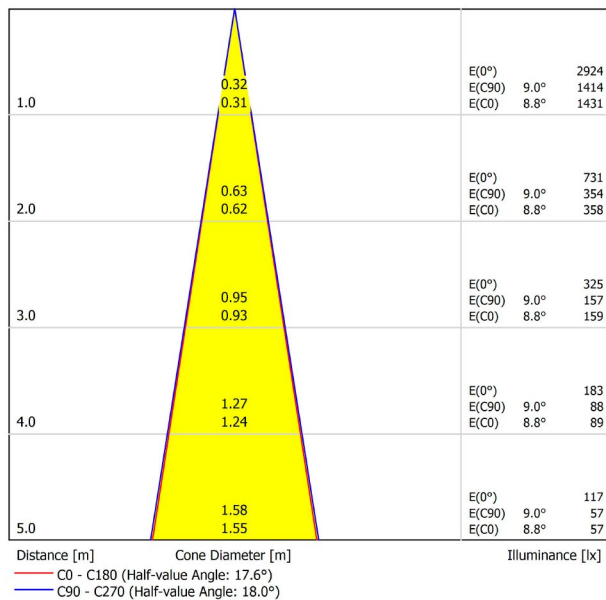

## LICHTINFORMATIONEN

Lichtquelle	LED
Bruttolichtstrom	2 x 530 Lm
Leistung	9 W
Leistungswerte des Systems	9,47 W
Farbtemperatur	4000 K
Farbwiedergabeindex	CRI>90
Farbstabilität	Mac Adam Step 2
Abstrahlwinkel	17°
Leuchtenwirkungsgrad (LOR)	90%
Lichtausbeute	118 Lm/W
Stromstärke	500 mA
Steuerung über Bluetooth	Bitte anfragen
Vorschaltgerät	Inklusiv
Schutzklasse	III
Spannung	48 Vdc
Energieeffizienzklasse	A+
Nutzlebensdauer der LED in Betriebsstunden	L80B10 (Tj=85°C) >60.000h

## ANDERE DATEN

Dichtigkeit	IP20
Schwenkwinkel	310°
Drehwinkel	360°
Schientyp	Track 48V
Gewicht	168 g.
Gewicht inkl. Verpackung	215 g.
Abmessungen der Verpackung	190 x 145 x 24 mm.
Stück pro Verpackung	1
Materialien	Aluminium / Polycarbonat

POLAR-KOORDINATEN DIAGRAMM

KEGELDIAGRAMM

FÜR DIE PRODUKTPRÄSENTATION

Vivid Model Colour Temperature	2700K	3000K	3500K	4000K	Light Pink
📖 Reading			•	•	
🥬 Fruits & Vegetables		•	•		
🍞 Bakery	•				
👤 Retail		•	•		
💄 Cosmetics			•	•	
🥩 Meat					•
🐟 Fish				•	
🐠 Seafood				•	•