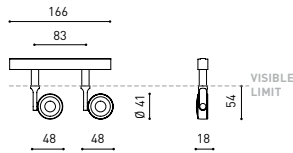

GRÖßE

ZUBEHÖR

HIGH CHROMATIC LED

TRACK 48V OPTIONS

PREISE

Name	SIX XS 48V DOUBLE 23° 2700K NT
Artikelnummer	A3351120NT
Farbe	Schwarz strukturiert
RAL	9005
Kategorie	TRACKLIGHTS

PRODUKT

SIX XS 48V DOUBLE 23° 2700K NT

ANDERE DATEN

Dichtigkeit	IP20
Schwenkwinkel	310°
Drehwinkel	360°
Schientyp	Track 48V
Gewicht	168 g.
Gewicht inkl. Verpackung	215 g.
Abmessungen der Verpackung	190 x 145 x 24 mm.
Stück pro Verpackung	1
Materialien	Aluminium / Polycarbonat

Six 48V ist eine Strahlerfamilie für Niedervoltsschienen, die sich durch ihre Leichtigkeit und Eleganz auszeichnet. Erhältlich in den Größen L, M, S, XS und XS Double. Sein Körper hat eine Scheibenform und ist leicht abgerundet, was eine innovative Kombination aus Reflektor und Linse einschließt. Die gemeinsame Aktion beider schafft es, die Lichtstrahlen mit der maximalen Gleichmäßigkeit in einem minimalen Abstand zu lenken, der ihr differenziertes Design - reduziert und minimalistisch - ermöglicht. Darüber hinaus bietet der Gelenkarm eine große Bewegungsfreiheit, um den Strahler in alle Richtungen zu führen.

		P	I	D
CONSTANT VOLTAGE LED POWER SUPPLY	0434-01-21	75W	48V	180 x 52 x 30mm
	0434-01-22	150W	48V	240 x 60 x 49mm

CABLE SECTION AND LENGTH BETWEEN TRACK 48V AND POWER SUPPLY

TRACK LENGTH (m)		10			20		29
CABLE LENGTH (m)		1	10	20	1	10	1
POWER (W)	CABLE SECTION (mm²)						
75W	0,75mm²	✓	✓	✓	✓	✓	✓
	1,5mm²	✓	✓	✓	✓	✓	✓
150W	0,75mm²	✓	✓	X	✓	✓	✓
	1,5mm²	✓	✓	✓	✓	✓	✓