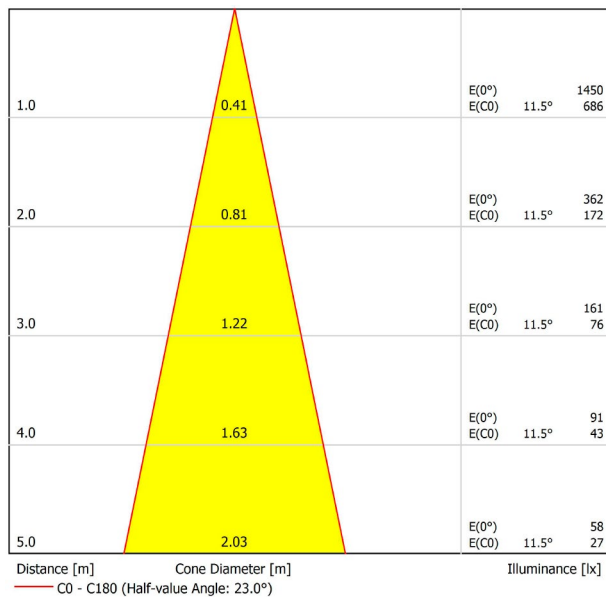

A3351120NT

Schwarz strukturiert

9005

TRACKLIGHTS

LICHTINFORMATIONEN

Lichtquelle	LED
Bruttolichtstrom	2 x 470 Lm
Leistung	9 W
Leistungswerte des Systems	9,47 W
Farbtemperatur	2700 K
Farbwiedergabeindex	CRI>90
Farbstabilität	Mac Adam Step 2
Abstrahlwinkel	23°
Leuchtenwirkungsgrad (LOR)	86%
Lichtausbeute	104 Lm/W
Stromstärke	500 mA
Steuerung über Bluetooth	Bitte anfragen
Vorschaltgerät	Inklusiv
Schutzklasse	III
Spannung	48 Vdc
Energieeffizienzklasse	A+
Nutzlebensdauer der LED in Betriebsstunden	L80B10 (Tj=85°C) >60.000h

ANDERE DATEN

Dichtigkeit	IP20
Schwenkwinkel	310°
Drehwinkel	360°
Schientyp	Track 48V
Gewicht	168 g.
Gewicht inkl. Verpackung	215 g.
Abmessungen der Verpackung	190 x 145 x 24 mm.
Stück pro Verpackung	1
Materialien	Aluminium / Polycarbonat

POLAR-KOORDINATEN DIAGRAMM

KEGELDIAGRAMM

FÜR DIE PRODUKTPRÄSENTATION

Vivid Model Colour Temperature	2700K	3000K	3500K	4000K	Light Pink
📖 Reading			•	•	
🥬 Fruits & Vegetables		•	•		
🍞 Bakery	•				
👤 Retail		•	•		
💄 Cosmetics			•	•	
🥩 Meat					•
🐟 Fish				•	
🐠 Seafood				•	•